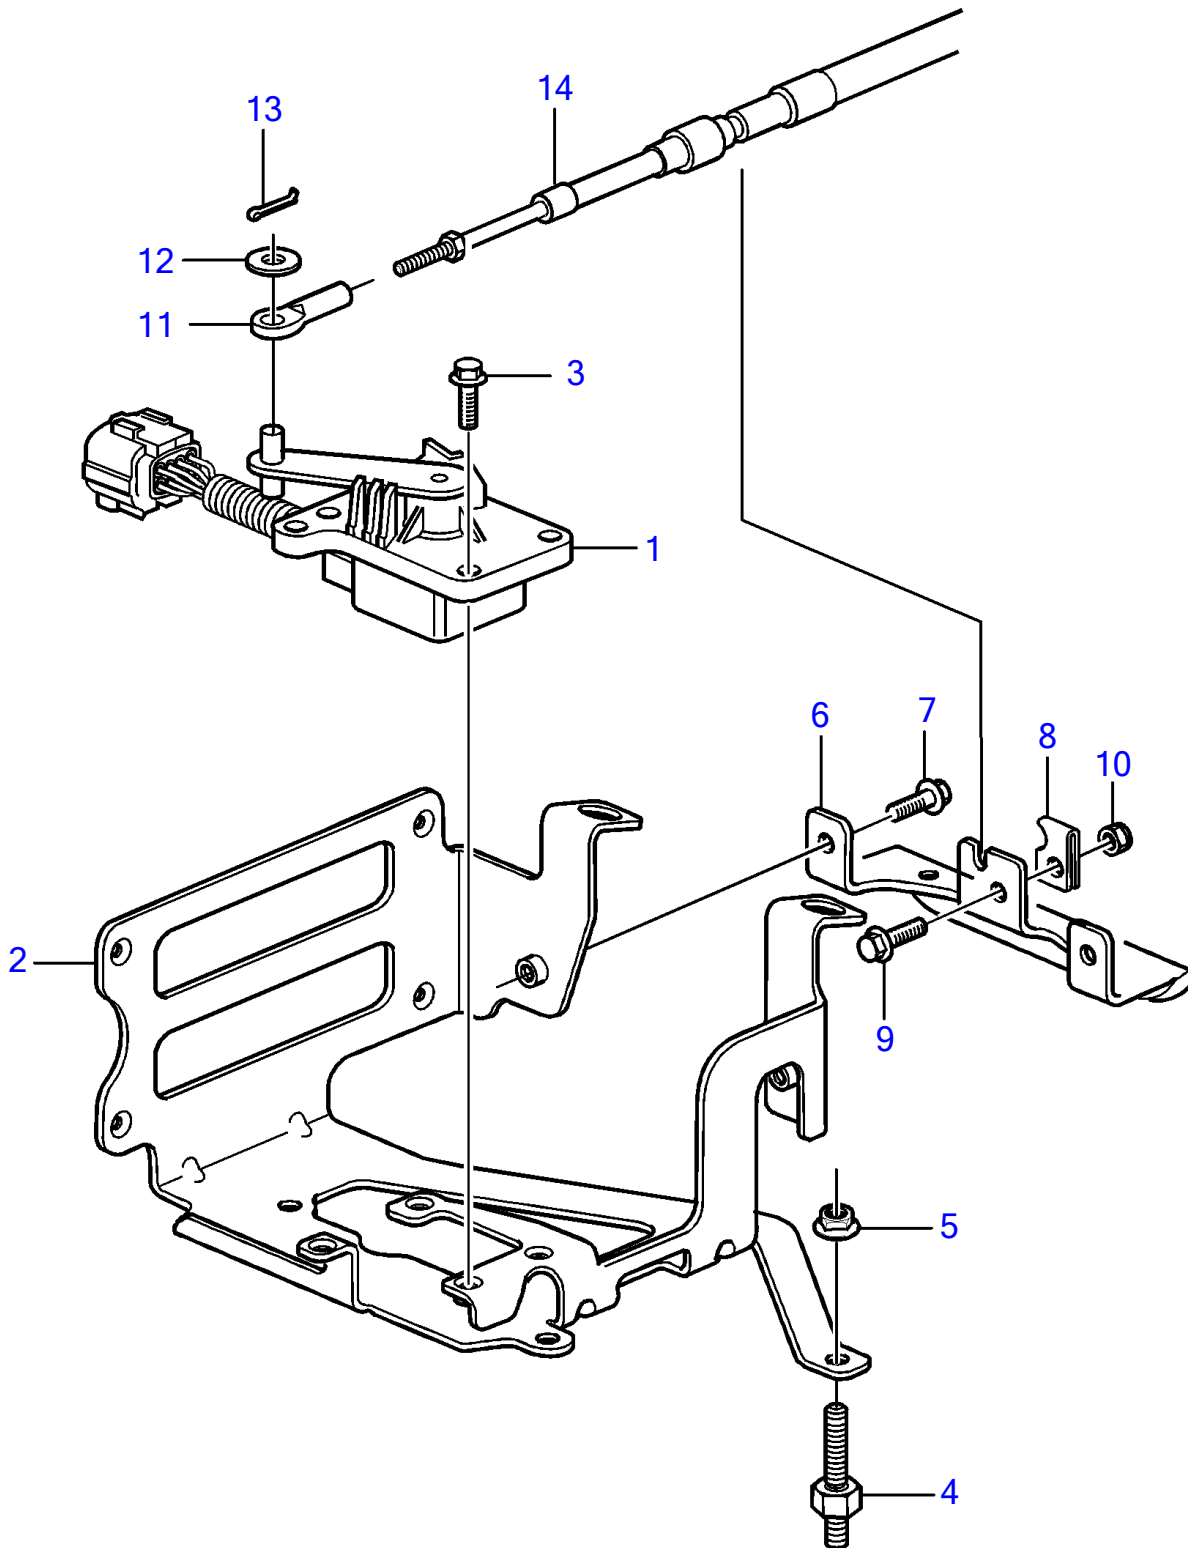

V8-270-C-A

V8-270-C-A

REF	PART NO.	QTY	DESCRIPTION	NOTES
1	21560199	1	Throttle control	
2	21399636	1	Bracket	
3	946544	4	Flange screw	
4	3594748	1	Spacer screw	L=45mm
	3594749	2	Spacer screw	L=40mm
5	981124	3	Flange nut	
6	21399642	1	Bracket	
7	946544	2	Flange screw	
8	21238028	1	Clip	
9	965175	1	Flange screw	
10	3842765	1	Nut retainer	
11	3850941	1	Adapter	
12	3852193	1	Washer	
13	3852052	1	Split pin	
14		1	Cable	