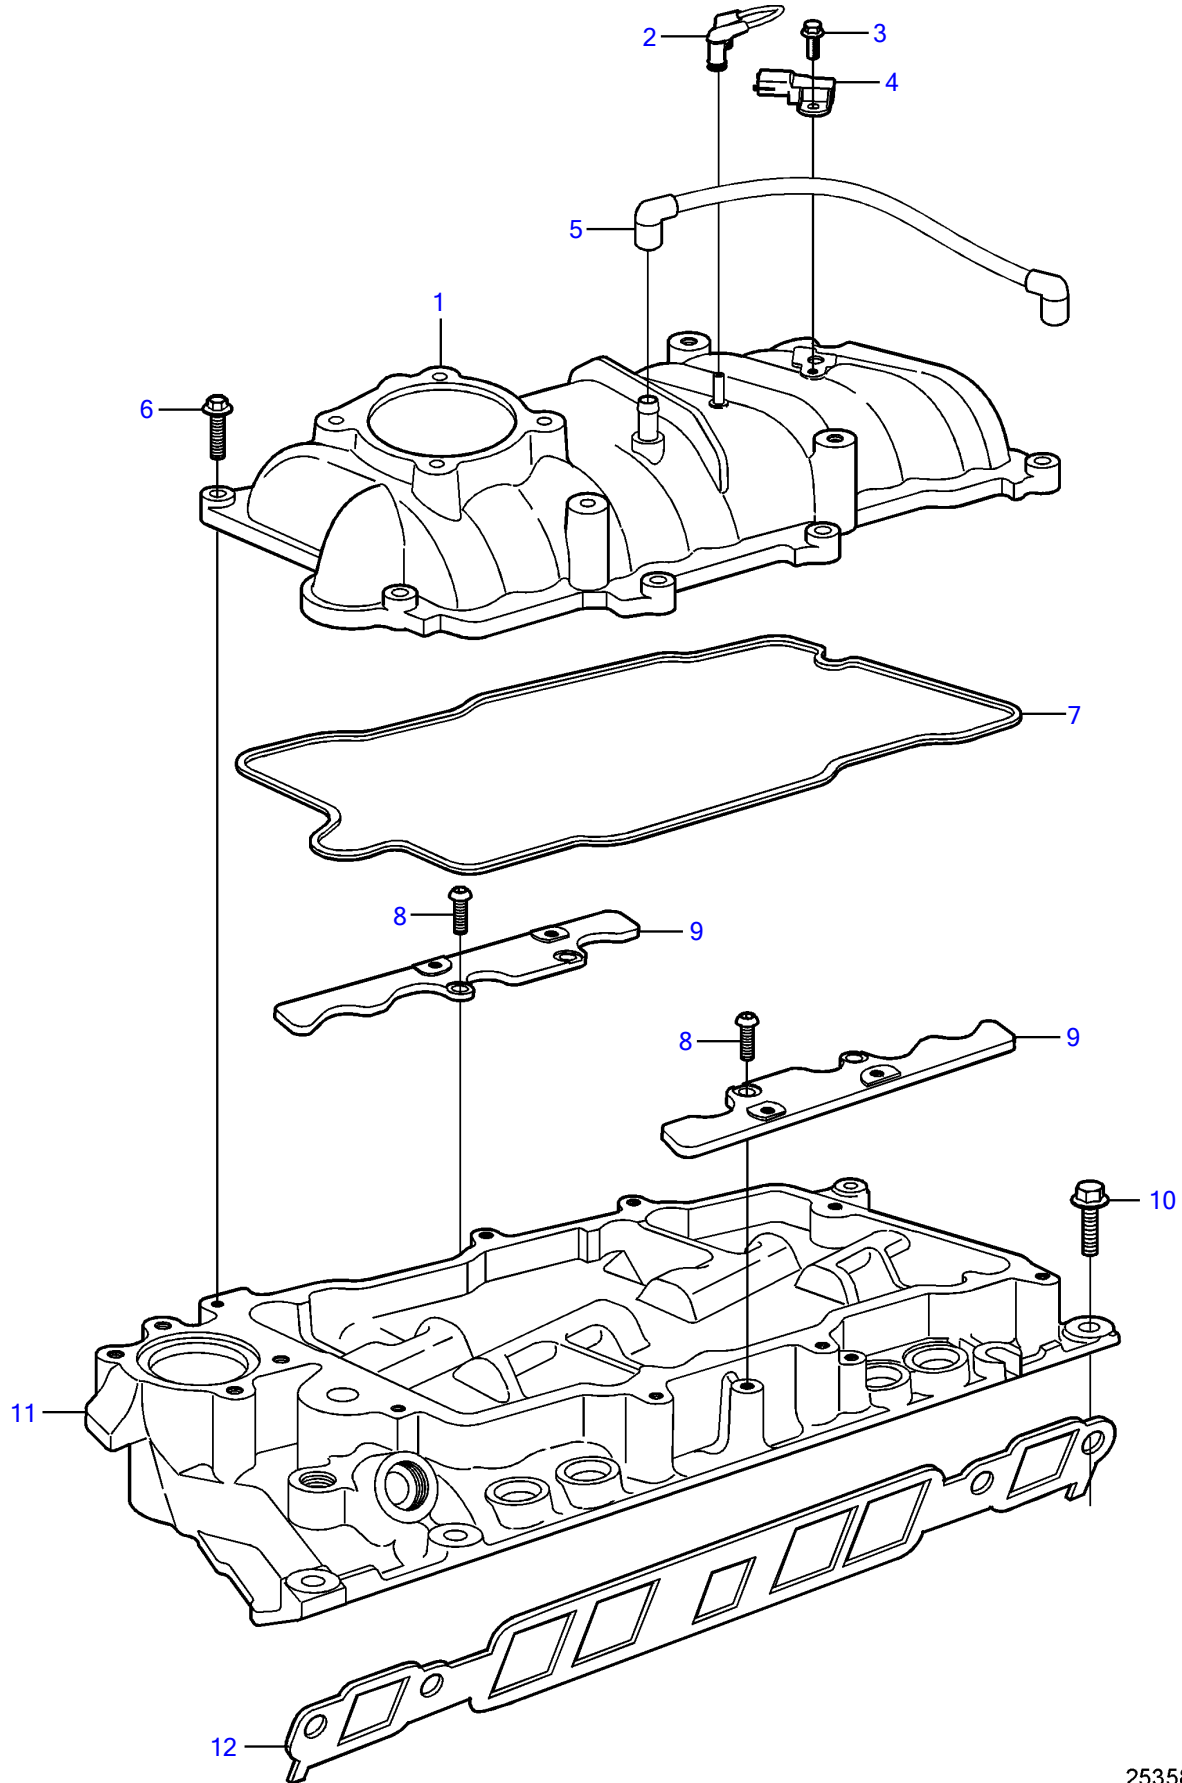

V8-270-B

V8-270-B

REF	PART NO.	QTY	DESCRIPTION	NOTES
1	21141686	1	Manifold	
2	3858974	1	Hose	
3	3858973	1	Bolt	
4	3859020	1	Sensor	MAT/MAP
5	3858989	1	Hose	Crankcase ventilation
6	3858961	10	Bolt	
7	3858960	1	Intake gasket	
8	3858982	4	Bolt	
9		2	Bracket	part not sold
10	3861980	8	Screw	
11	21141685	1	Manifold	
12	3857662	1	Intake gasket kit	