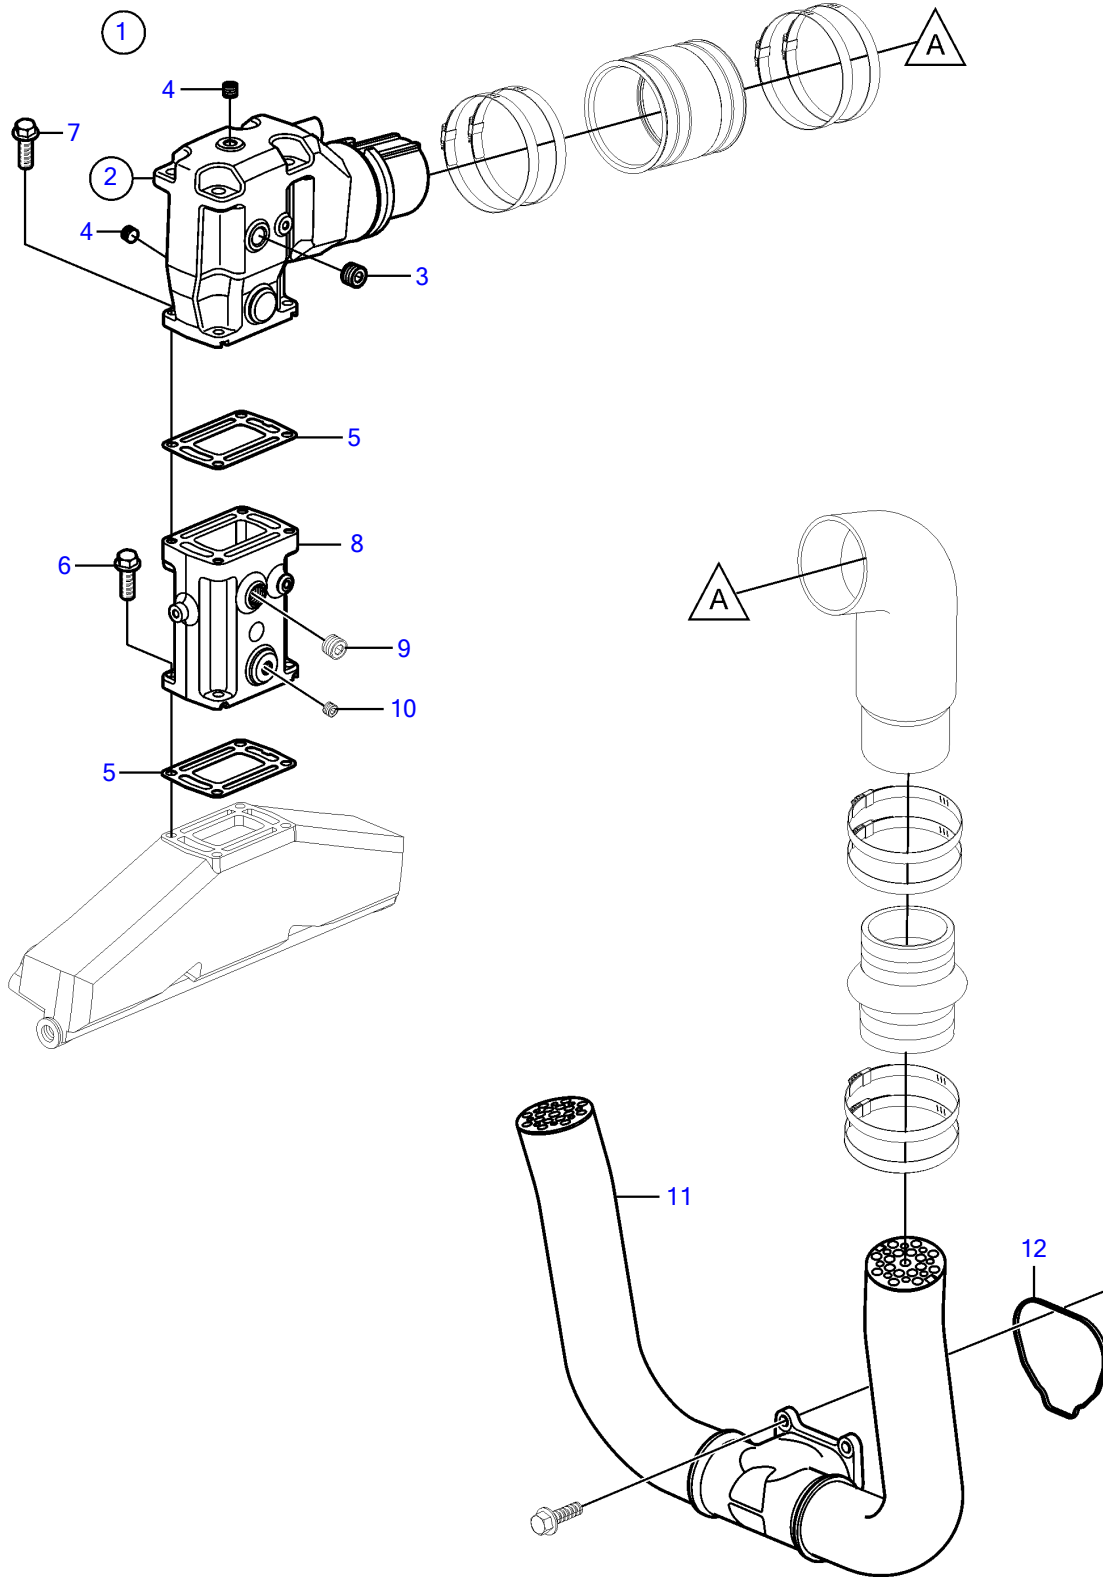

V8-270-B

V8-270-B

REF	PART NO.	QTY	DESCRIPTION	SEE SEC.	NOTES
1	40005141	1	Kit		See exhaust section for mounting parts
2	3863061	2	• Elbow		
			• Bulletin P-25-1-5	P-25-1-5-EN	Riser Extension Kit
			• Bulletin P-25-1-4	P-25-1-4-EN	Tall Riser Options
3	3850999	4	• • Plug		
4	3850740	4	• • Plug		
5	3863191	2	• Kit		
		4	• • Gasket		not sold separately
6	3887488	8	• Flange screw		
7	3887488	8	• Flange screw		
8	3842853	2	• Exhaust pipe extensi		
			• Bulletin P-25-1-4	P-25-1-4-EN	Tall Riser Options
9	3850999	4	• • Plug		
10	3850740	4	• • Plug		
11	3888687	1	• Exhaust pipe		
12	3841013	1	• Gasket		