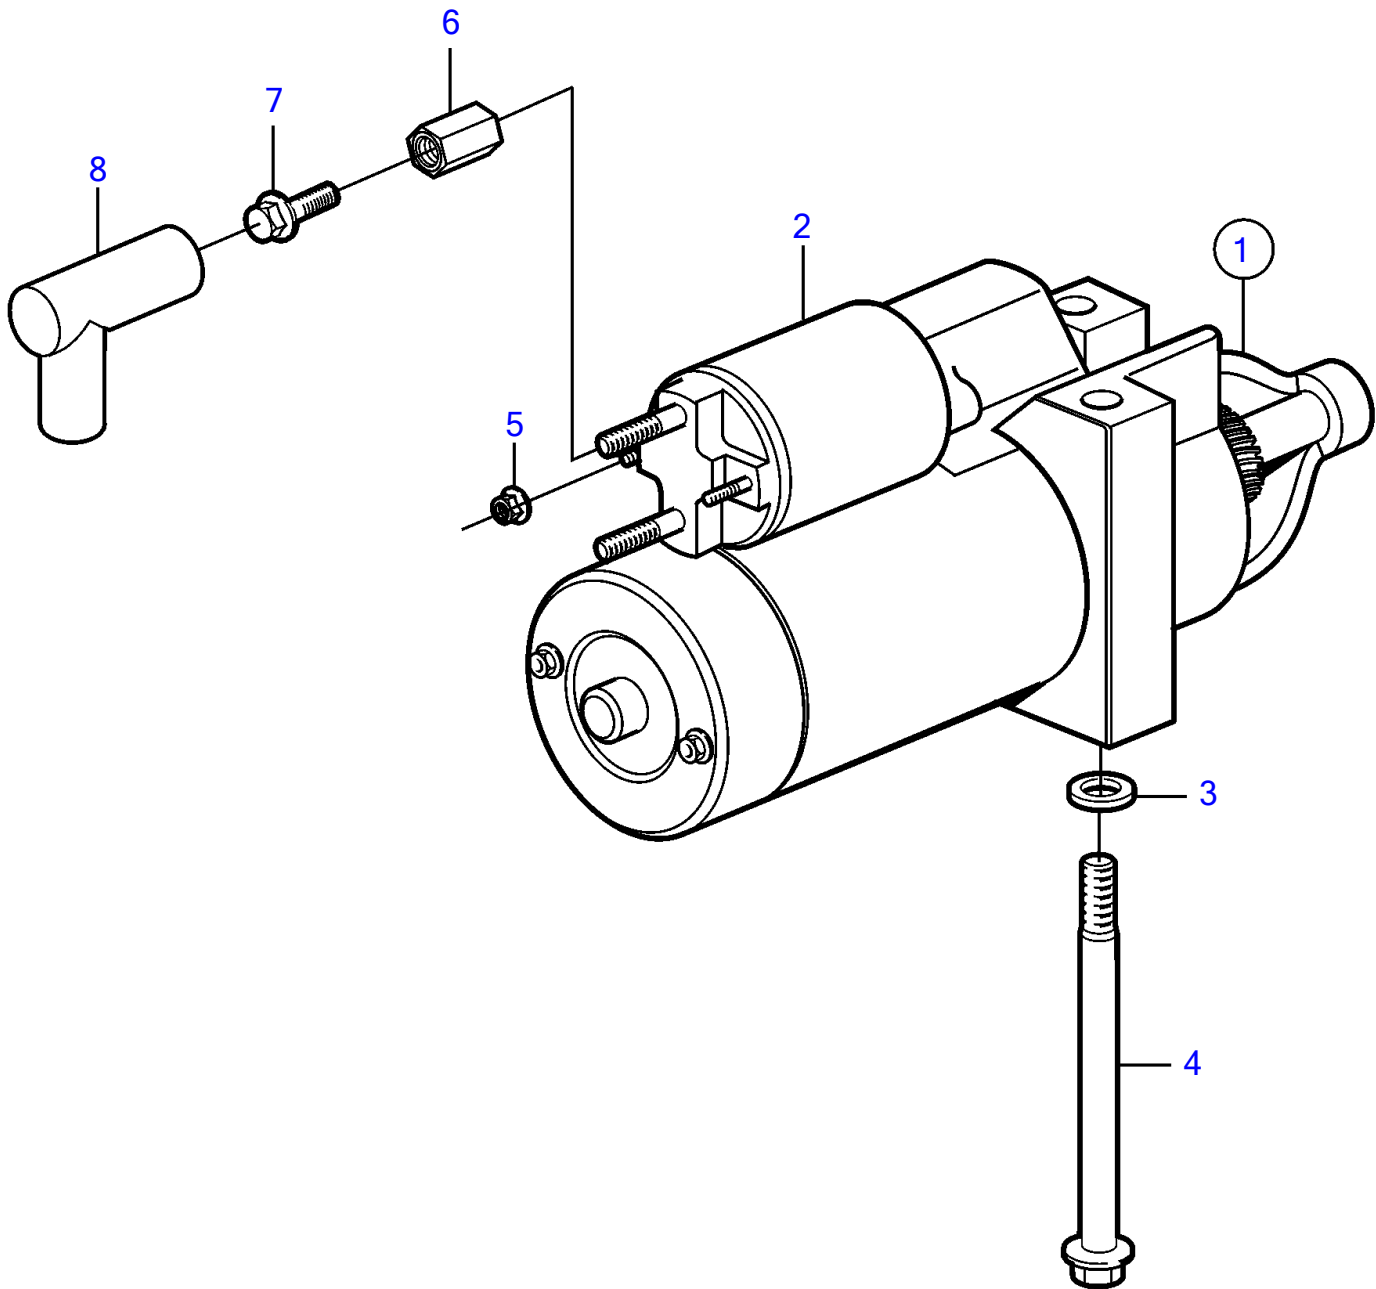

V8-270-B

V8-270-B

REF	PART NO.	QTY	DESCRIPTION
1	3885317	1	Starter motor
2	3810300	1	• Solenoid kit
3	3854496	2	Washer
4	3854752	2	Screw
5	949874	2	Flange lock nut
6	855314	1	Spacer nut
7	947107	1	Flange screw
		1	Flange screw
8	855798	1	Protecting sleeve