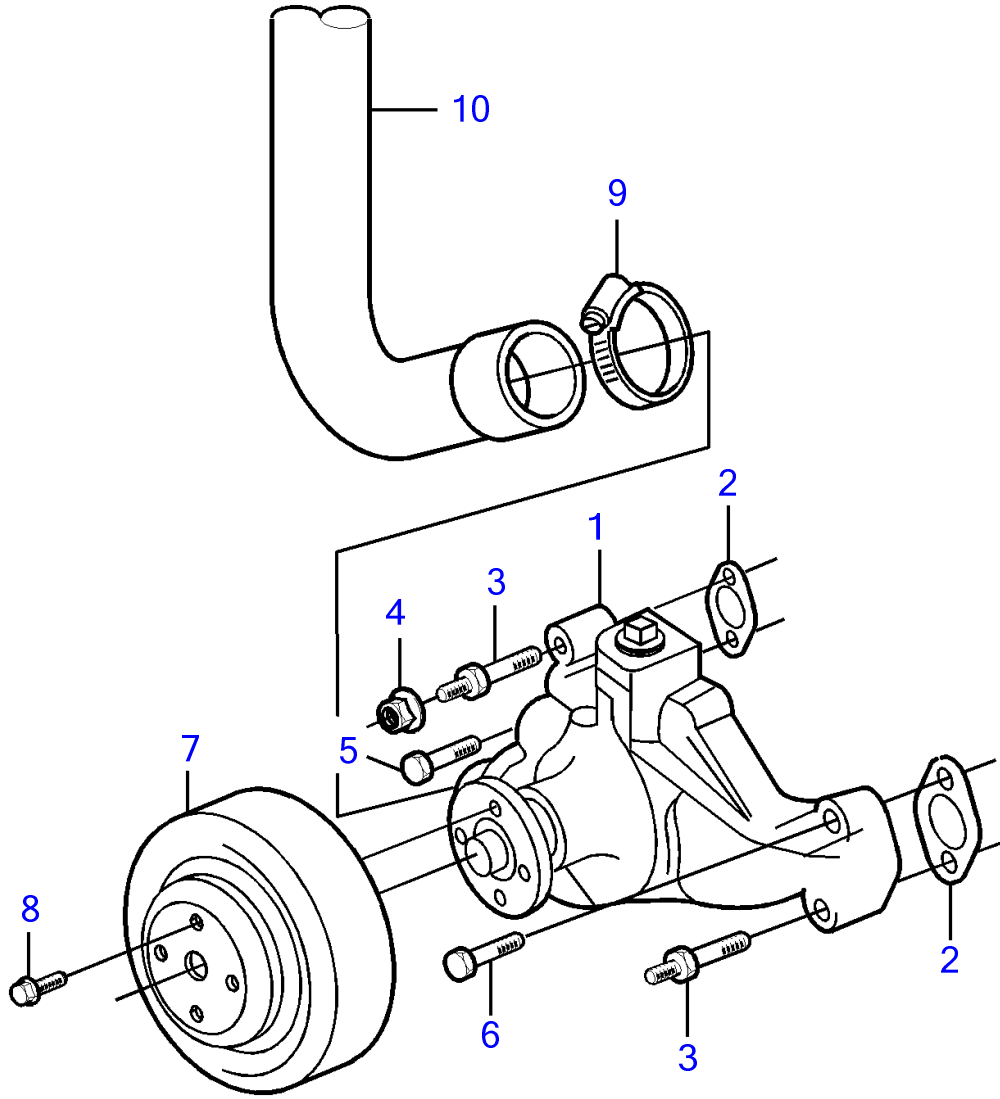

V8-270-B

V8-270-B

REF	PART NO.	QTY	DESCRIPTION	NOTES
1	3853850	1	Circulation pump	
2	3852477	2	Gasket	
3	3856147	2	Stud	
4	3853403	1	Nut retainer	
5	(3856137)	1	Bolt	Obsolete part
6	3856136	1	Bolt	
7	3860083	1	Pulley	
8	3863054	4	Flange screw	
9	3863438	1	Hose clamp	
10		1	Hose	Thermostat housing or heat exchanger