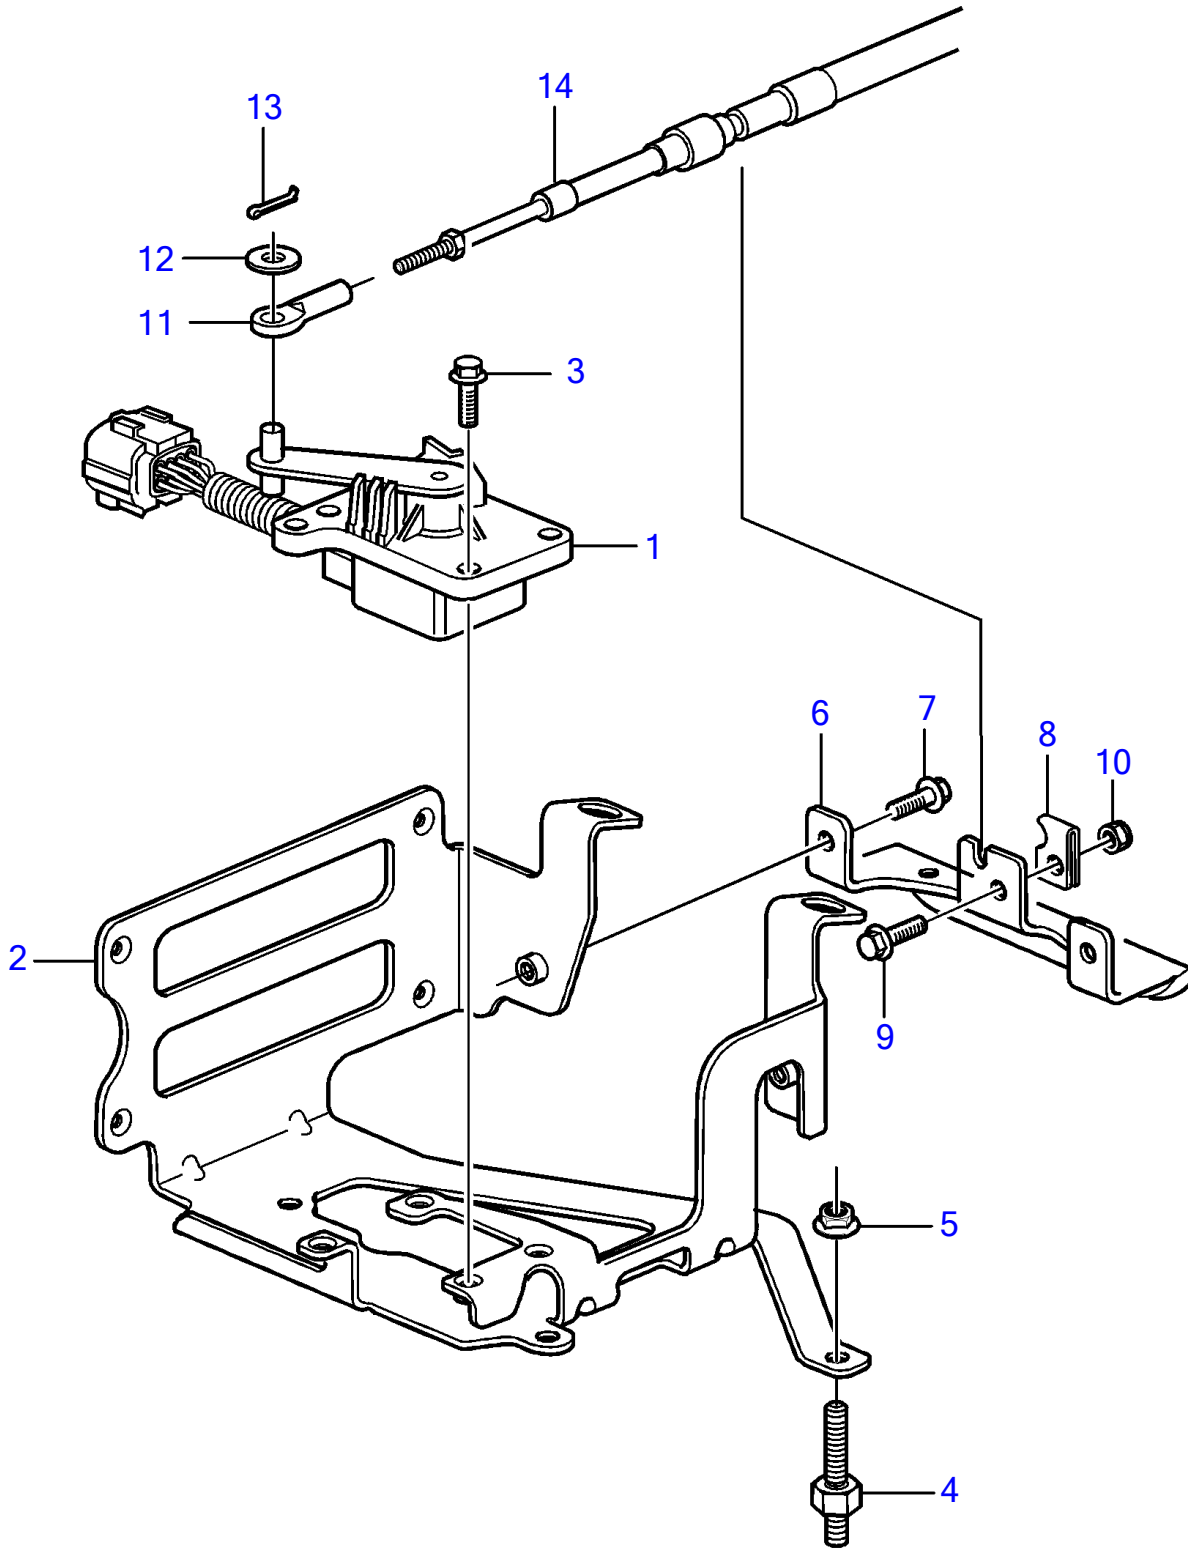

V8-270-B

V8-270-B

REF	PART NO.	QTY	DESCRIPTION	NOTES
1	21560199	1	Throttle control	
2	21399636	1	Bracket	
3	946544	4	Flange screw	
4	3594748	1	Spacer screw	L=45mm
	3594749	2	Spacer screw	L=40mm
5	981124	3	Flange nut	
6	21399642	1	Bracket	
7	946544	2	Flange screw	
8	21238028	1	Clip	
9	965175	1	Flange screw	
10	3842765	1	Nut retainer	
11	3850941	1	Adapter	
12	3852193	1	Washer	
13	3852052	1	Split pin	
14		1	Cable	