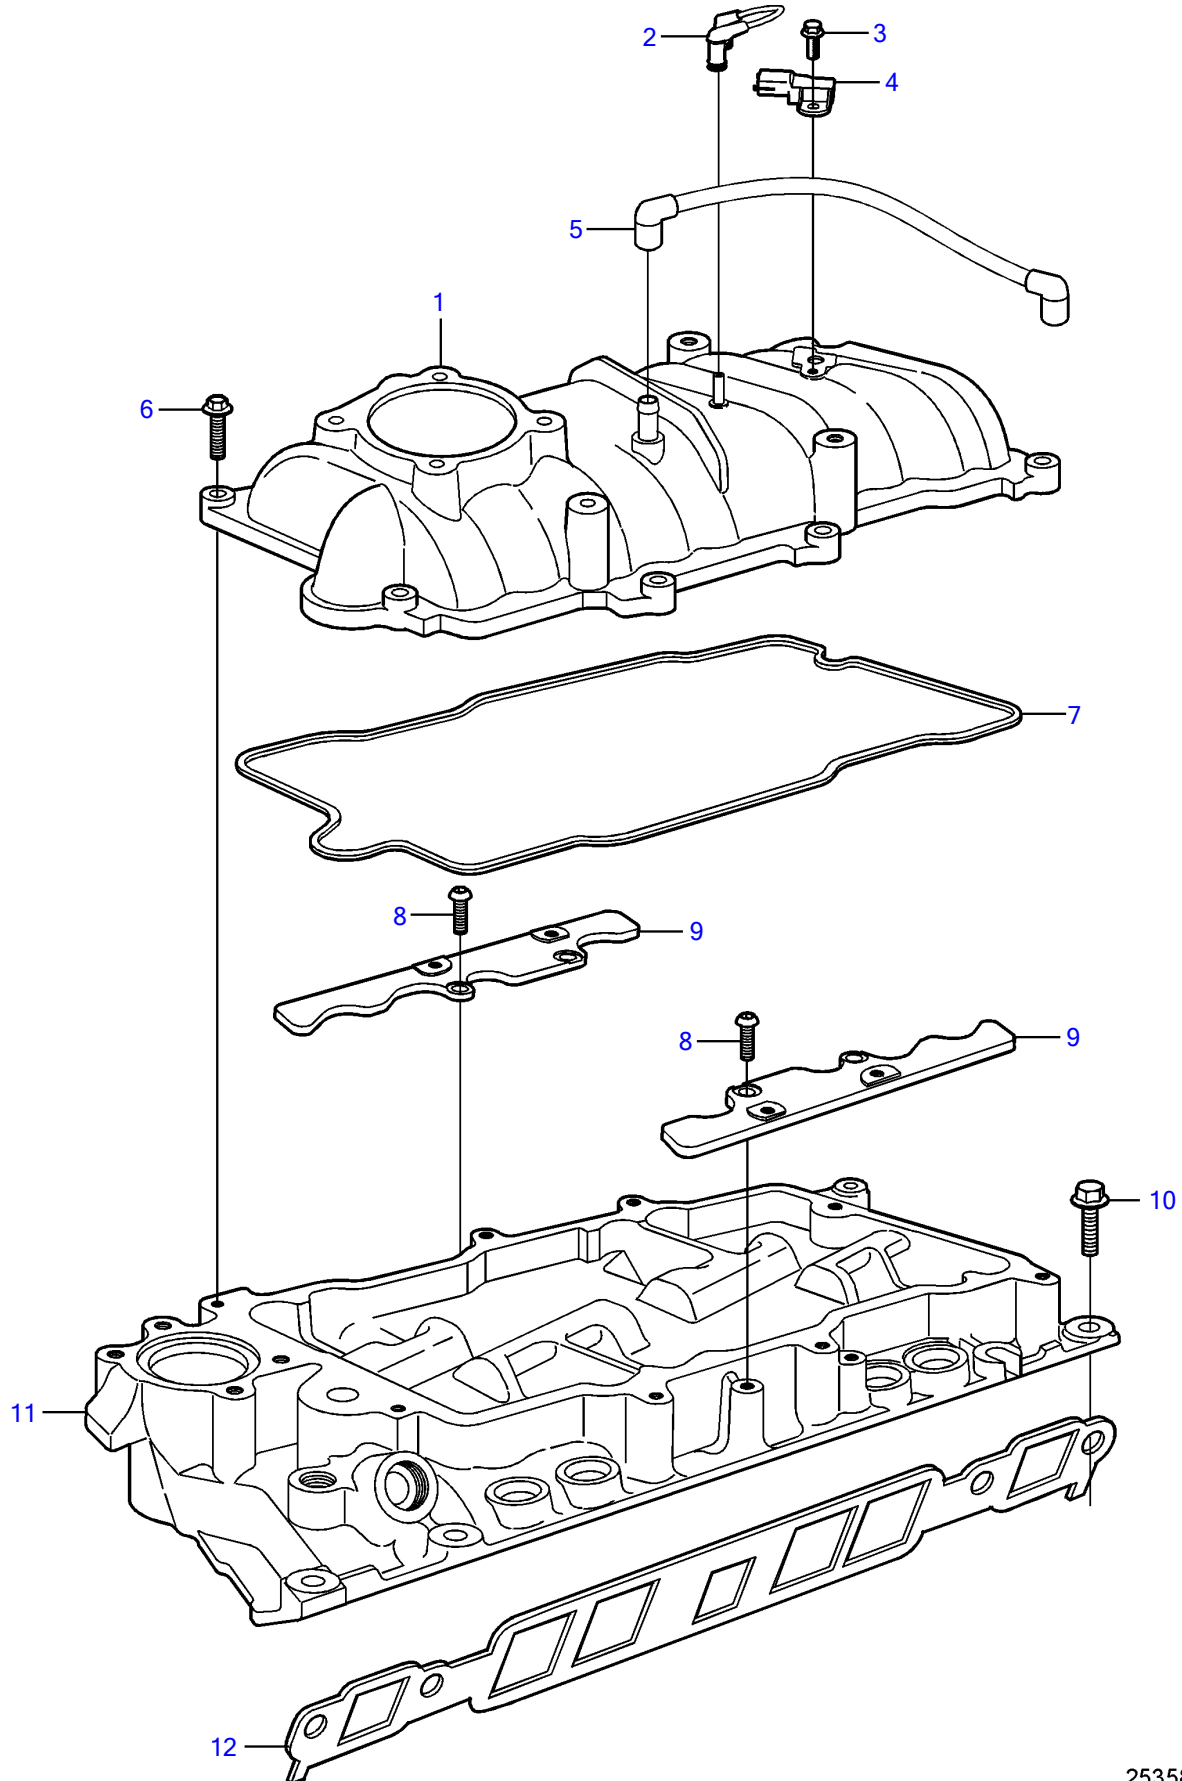

V8-270-A

V8-270-A

REF	PART NO.	QTY	DESCRIPTION	NOTES
1	21141686	1	Manifold	
2	3858974	1	Hose	
3	3858973	1	Bolt	
4	3859020	1	Sensor	MAT/MAP
5	3858989	1	Hose	Crankcase ventilation
6	3858961	10	Bolt	
7	3858960	1	Intake gasket	
8	3858982	4	Bolt	
9		2	Bracket	part not sold
10	3861980	8	Screw	
11	21141685	1	Manifold	
12	3857662	1	Intake gasket kit	