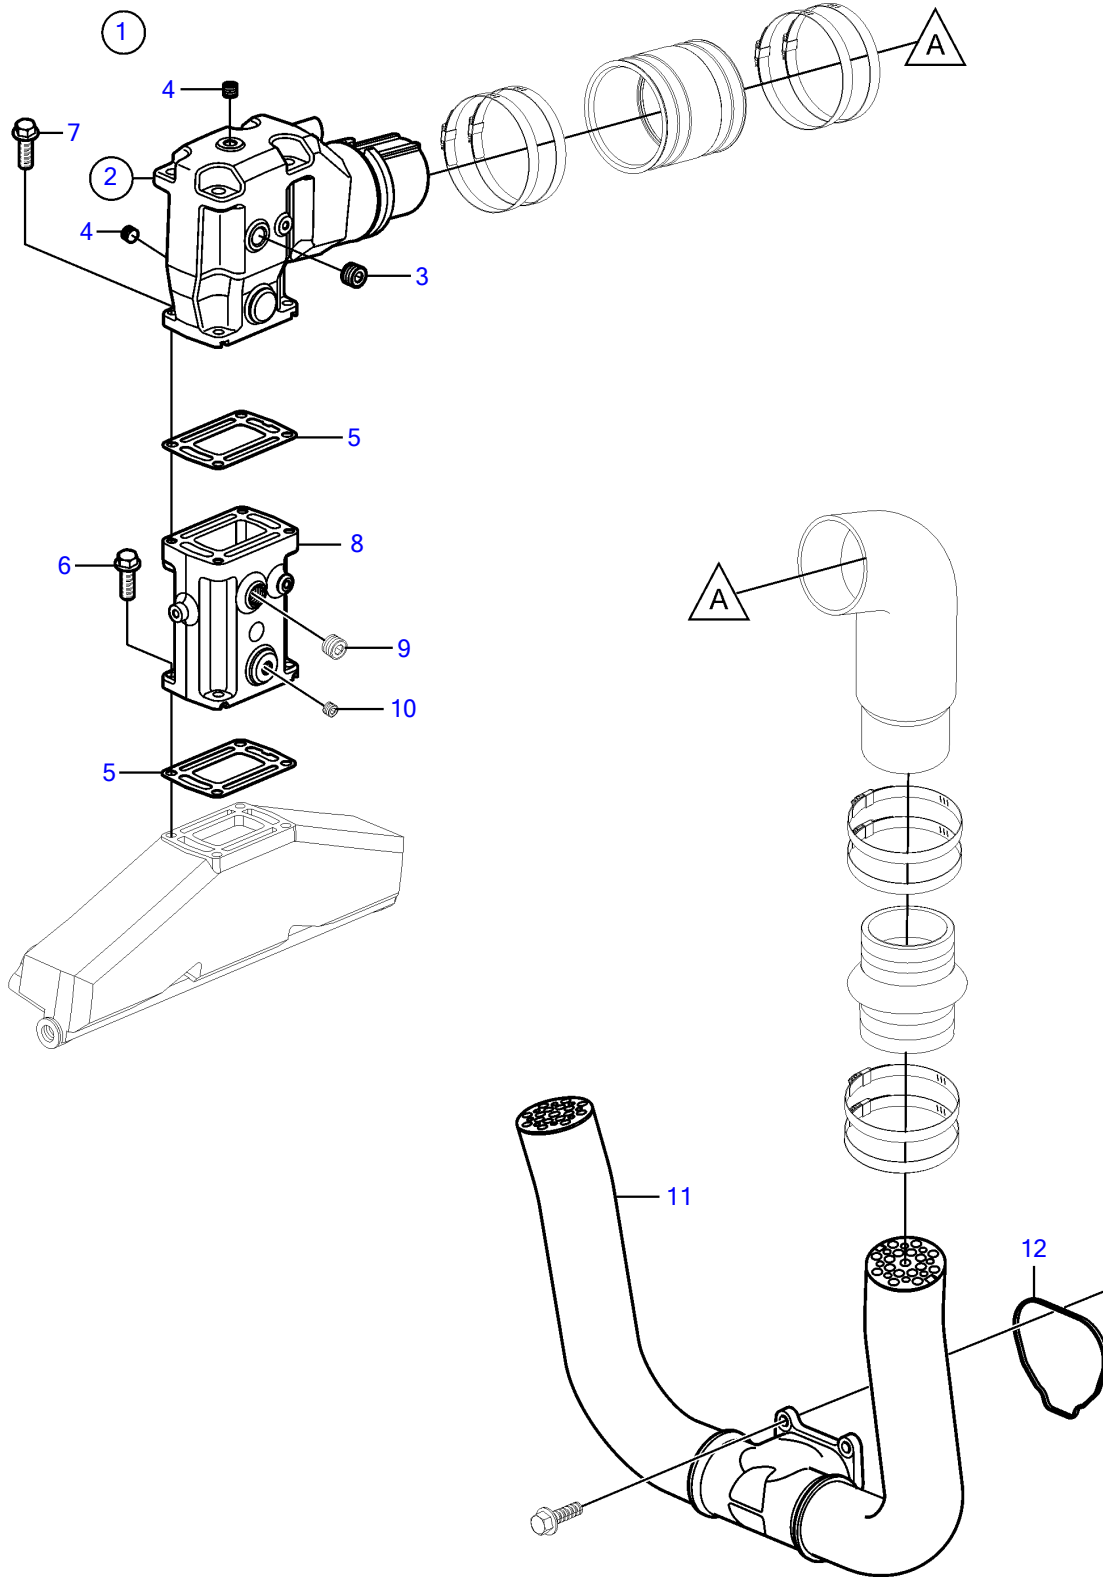

V8-270-A

V8-270-A

REF	PART NO.	QTY	DESCRIPTION	SEE SEC.	NOTES
1	40005141	1	Kit		See exhaust section for mounting parts
2	3863061	2	• Elbow		
			• Bulletin P-25-1-5	P-25-1-5-EN	Riser Extension Kit
			• Bulletin P-25-1-4	P-25-1-4-EN	Tall Riser Options
3	3850999	4	• • Plug		
4	3850740	4	• • Plug		
5	3863191	2	• Kit		
		4	• • Gasket		not sold separately
6	3887488	8	• Flange screw		
7	3887488	8	• Flange screw		
8	3842853	2	• Exhaust pipe extensi		
			• Bulletin P-25-1-4	P-25-1-4-EN	Tall Riser Options
9	3850999	4	• • Plug		
10	3850740	4	• • Plug		
11	3888687	1	• Exhaust pipe		
12	3841013	1	• Gasket		