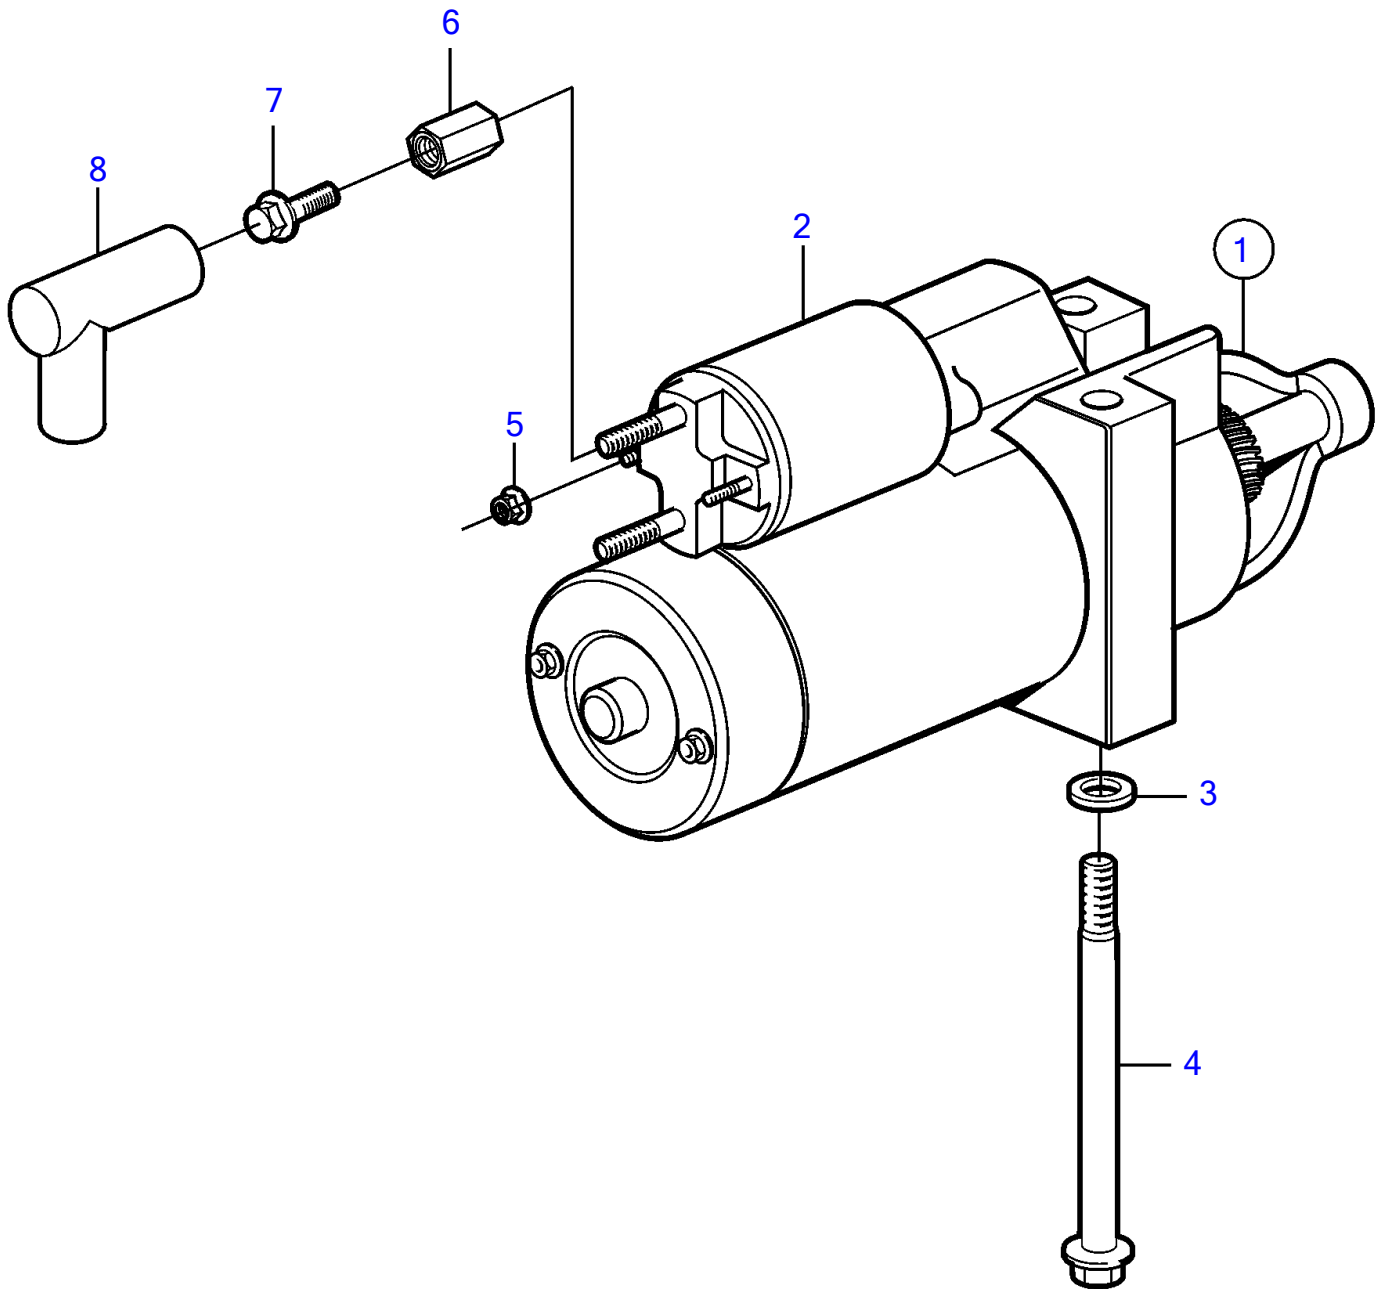

V8-270-A

V8-270-A

REF	PART NO.	QTY	DESCRIPTION
1	3885317	1	Starter motor
2	3810300	1	• Solenoid kit
3	3854496	2	Washer
4	3854752	2	Screw
5	949874	2	Flange lock nut
6	855314	1	Spacer nut
7	947107	1	Flange screw
		1	Flange screw
8	855798	1	Protecting sleeve