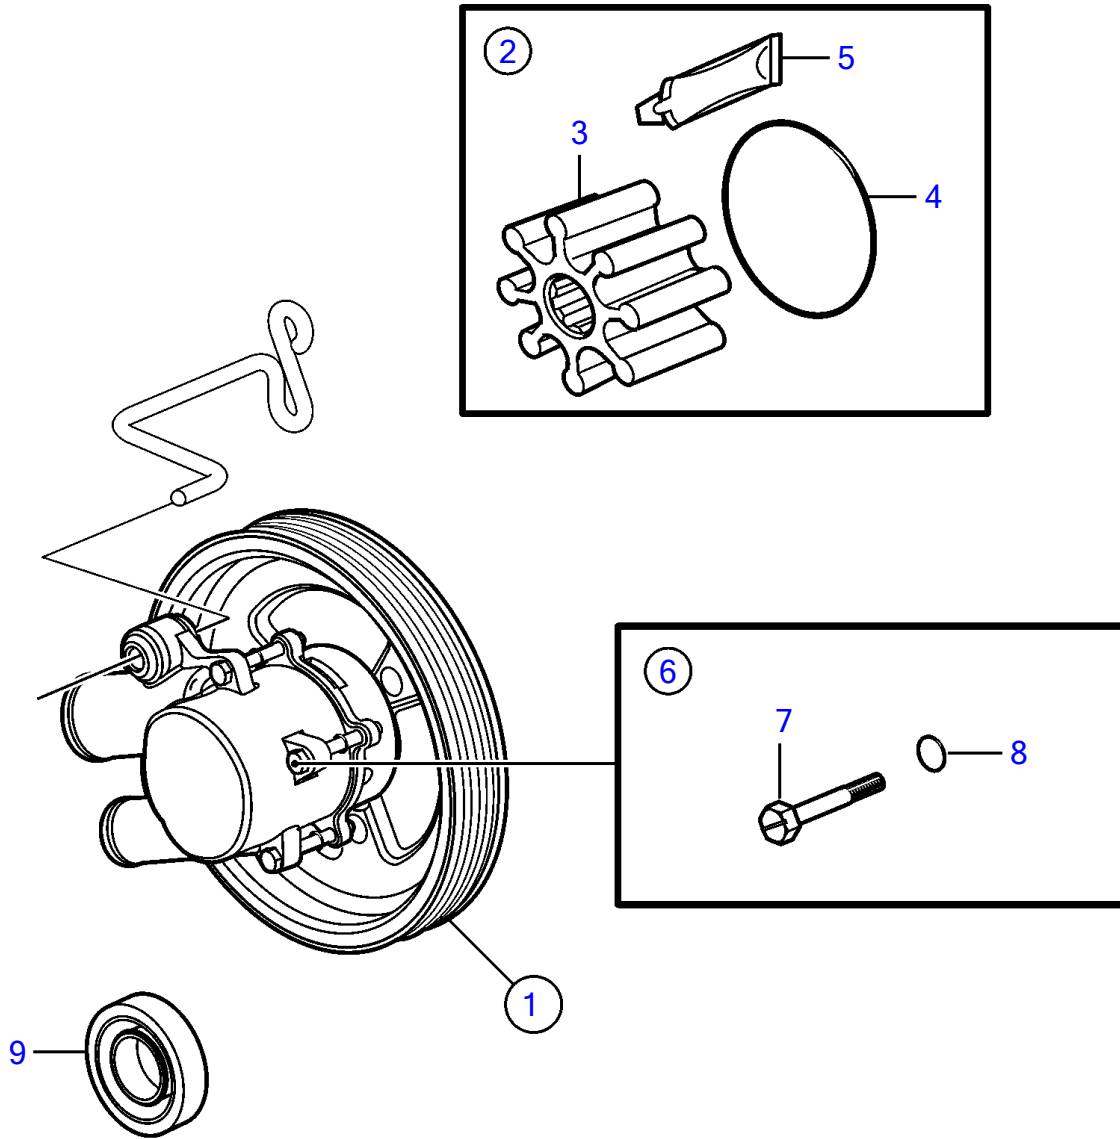

V8-270-A

V8-270-A

REF	PART NO.	QTY	DESCRIPTION	NOTES
1	21212799	1	Pump	
2	21213664	1	Impeller kit	
3	21212794	1	• Impeller	
4	3858938	1	• O-ring	
5		1	• Lubricant, glycerin	not sold separately
6	21951332	1	Screw kit	
7		4	• Screw	
8		4	• O-ring	
9	827247	1	Sealing ring	