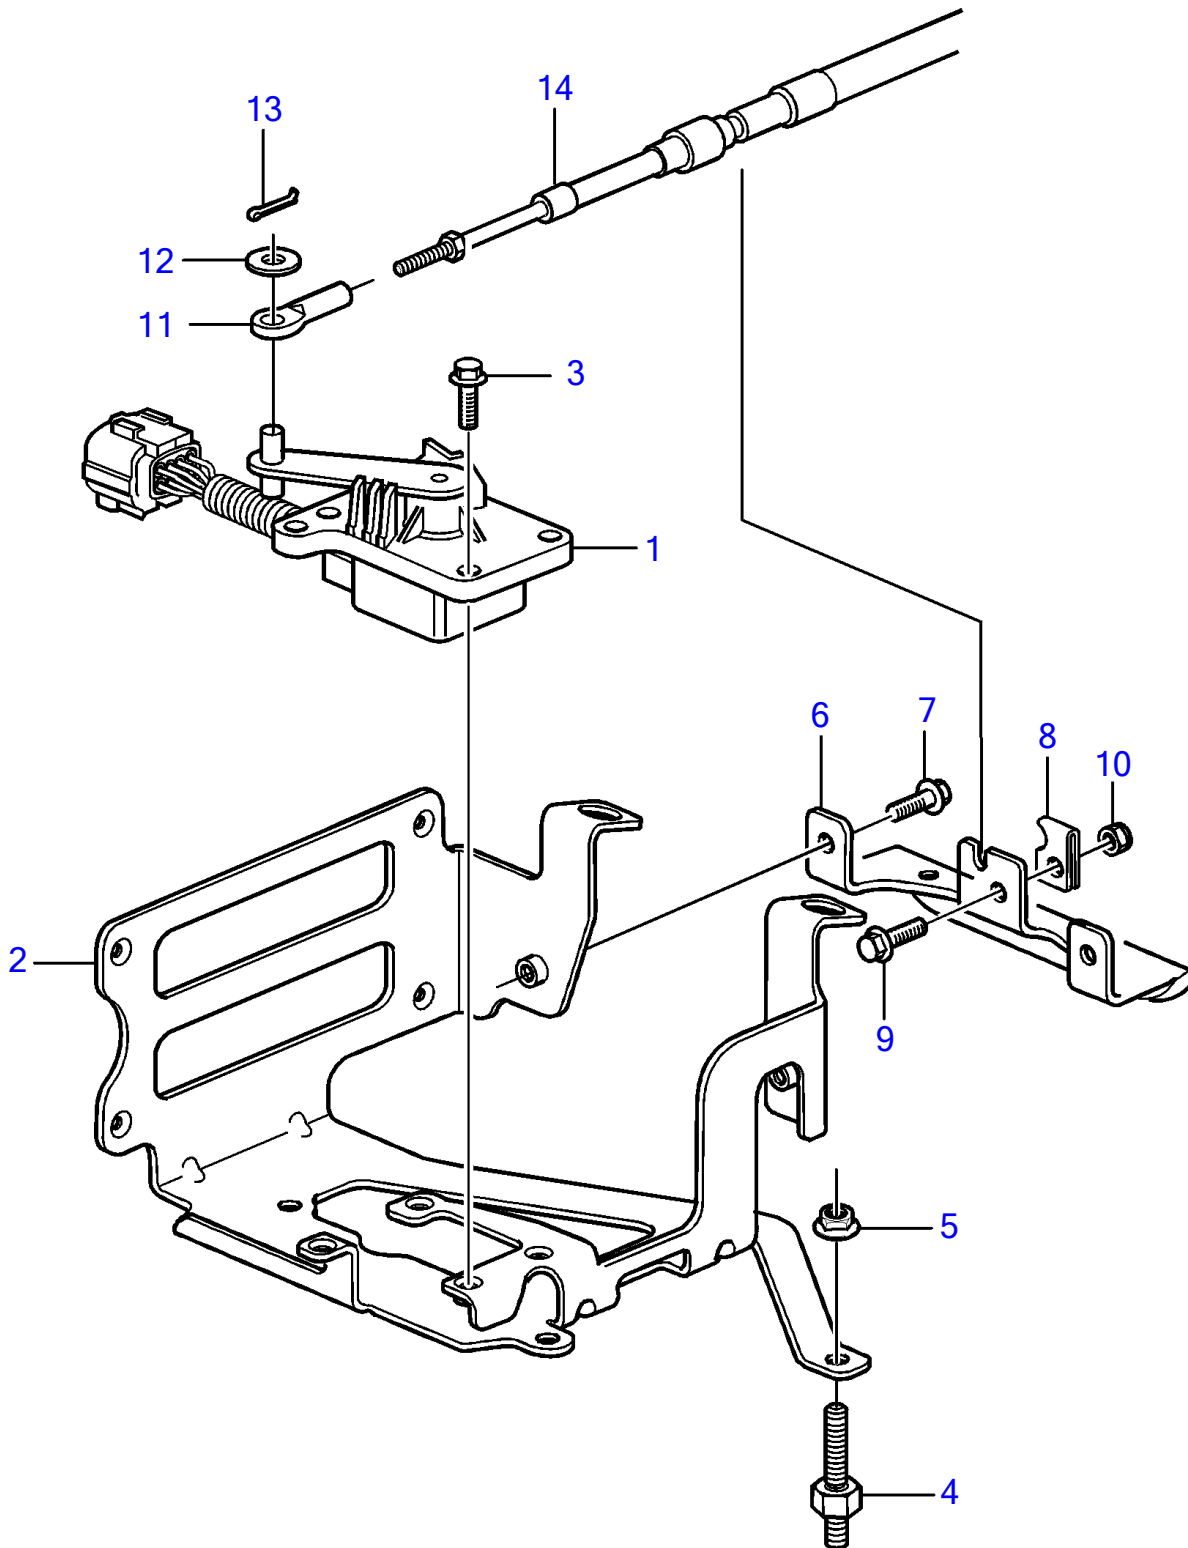

V8-270-A

V8-270-A

REF	PART NO.	QTY	DESCRIPTION	NOTES
1	21560199	1	Throttle control	
2	21399636	1	Bracket	
3	946544	4	Flange screw	
4	3594748	1	Spacer screw	L=45mm
	3594749	2	Spacer screw	L=40mm
5	981124	3	Flange nut	
6	21399642	1	Bracket	
7	946544	2	Flange screw	
8	21238028	1	Clip	
9	965175	1	Flange screw	
10	3842765	1	Nut retainer	
11	3850941	1	Adapter	
12	3852193	1	Washer	
13	3852052	1	Split pin	
14		1	Cable	