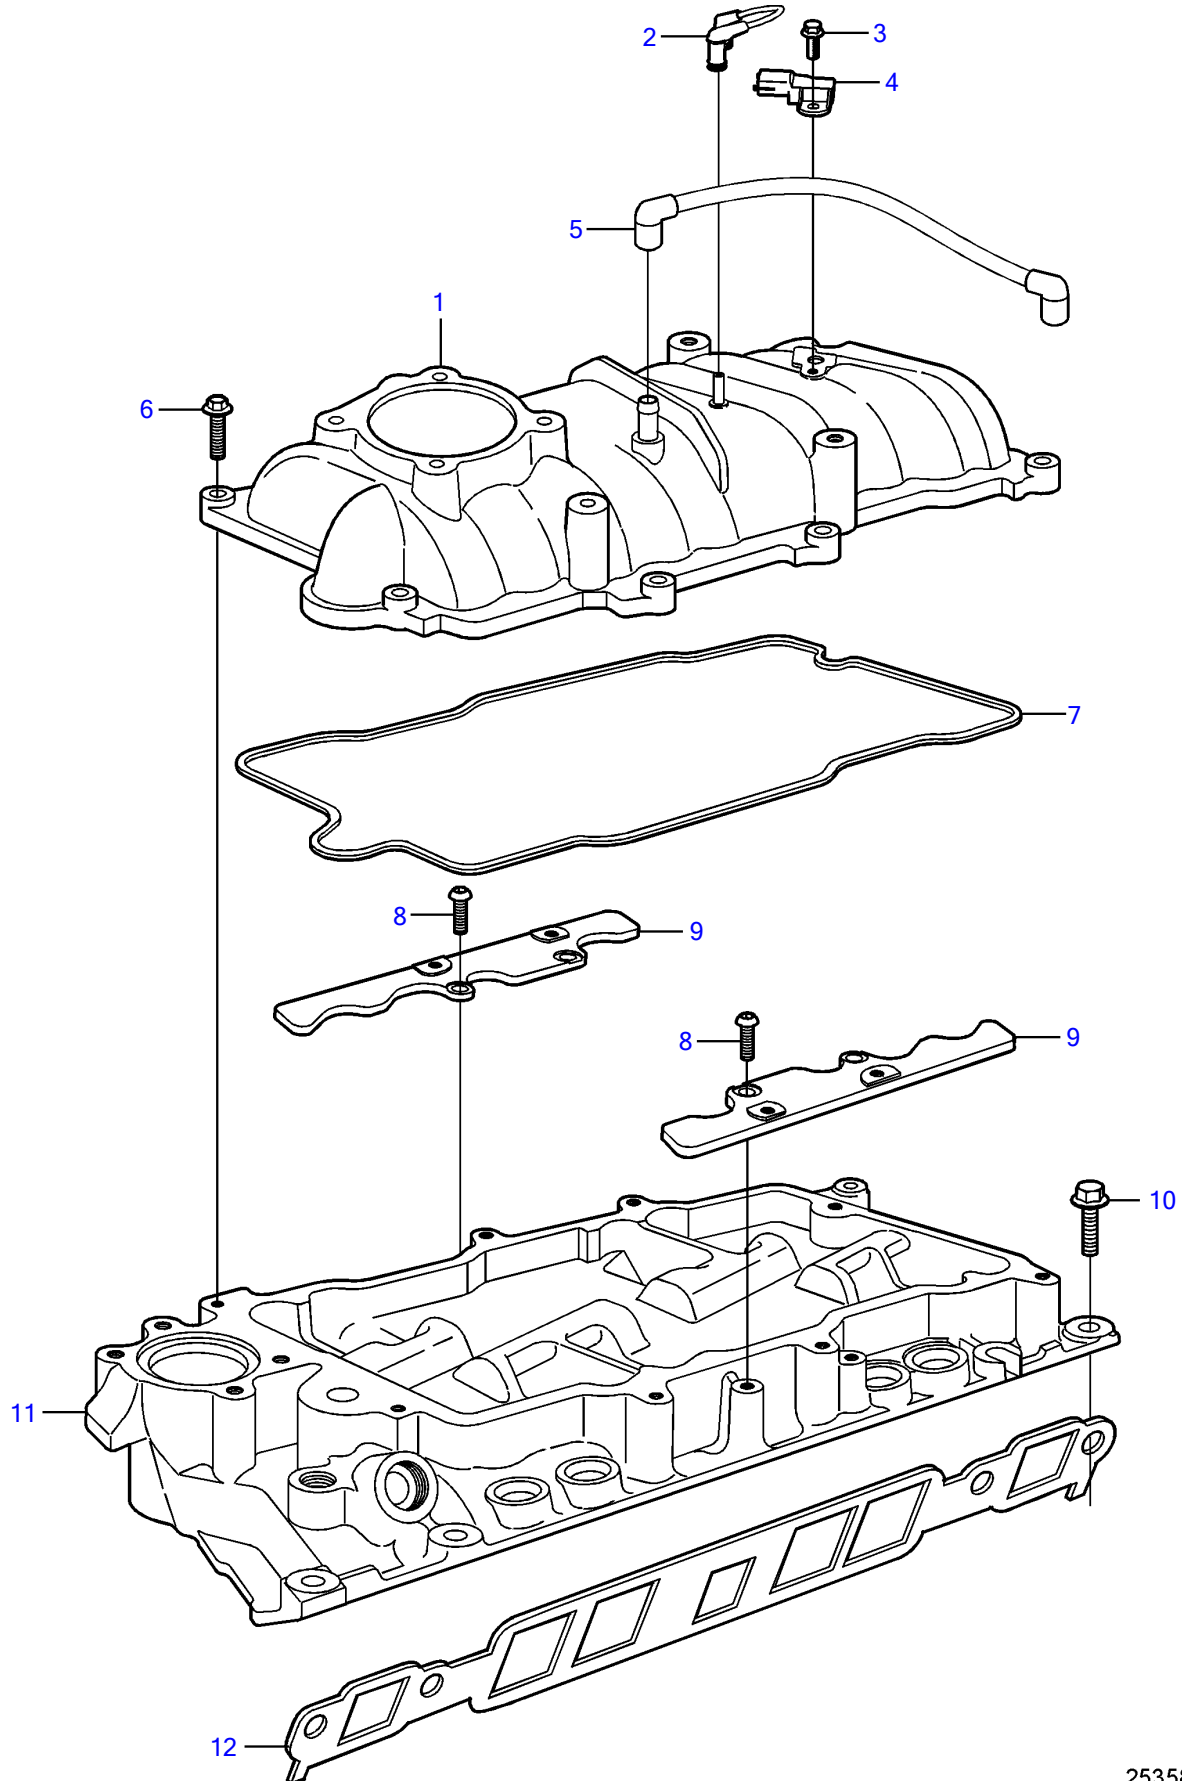

V8-225-C-A, V8-300-C-A, V8-320-C-A

V8-225-C-A, V8-300-C-A, V8-320-C-A

REF	PART NO.	QTY	DESCRIPTION	NOTES
1	21141686	1	Manifold	
2	3858974	1	Hose	
3	3858973	1	Bolt	
4	3859020	1	Sensor	MAT/MAP
5	3858989	1	Hose	Crankcase ventilation
6	3858961	10	Bolt	
7	3858960	1	Intake gasket	
8	3858982	4	Bolt	
9		2	Bracket	part not sold
10	3861980	8	Screw	
11	21141685	1	Manifold	
12	3857662	1	Intake gasket kit	