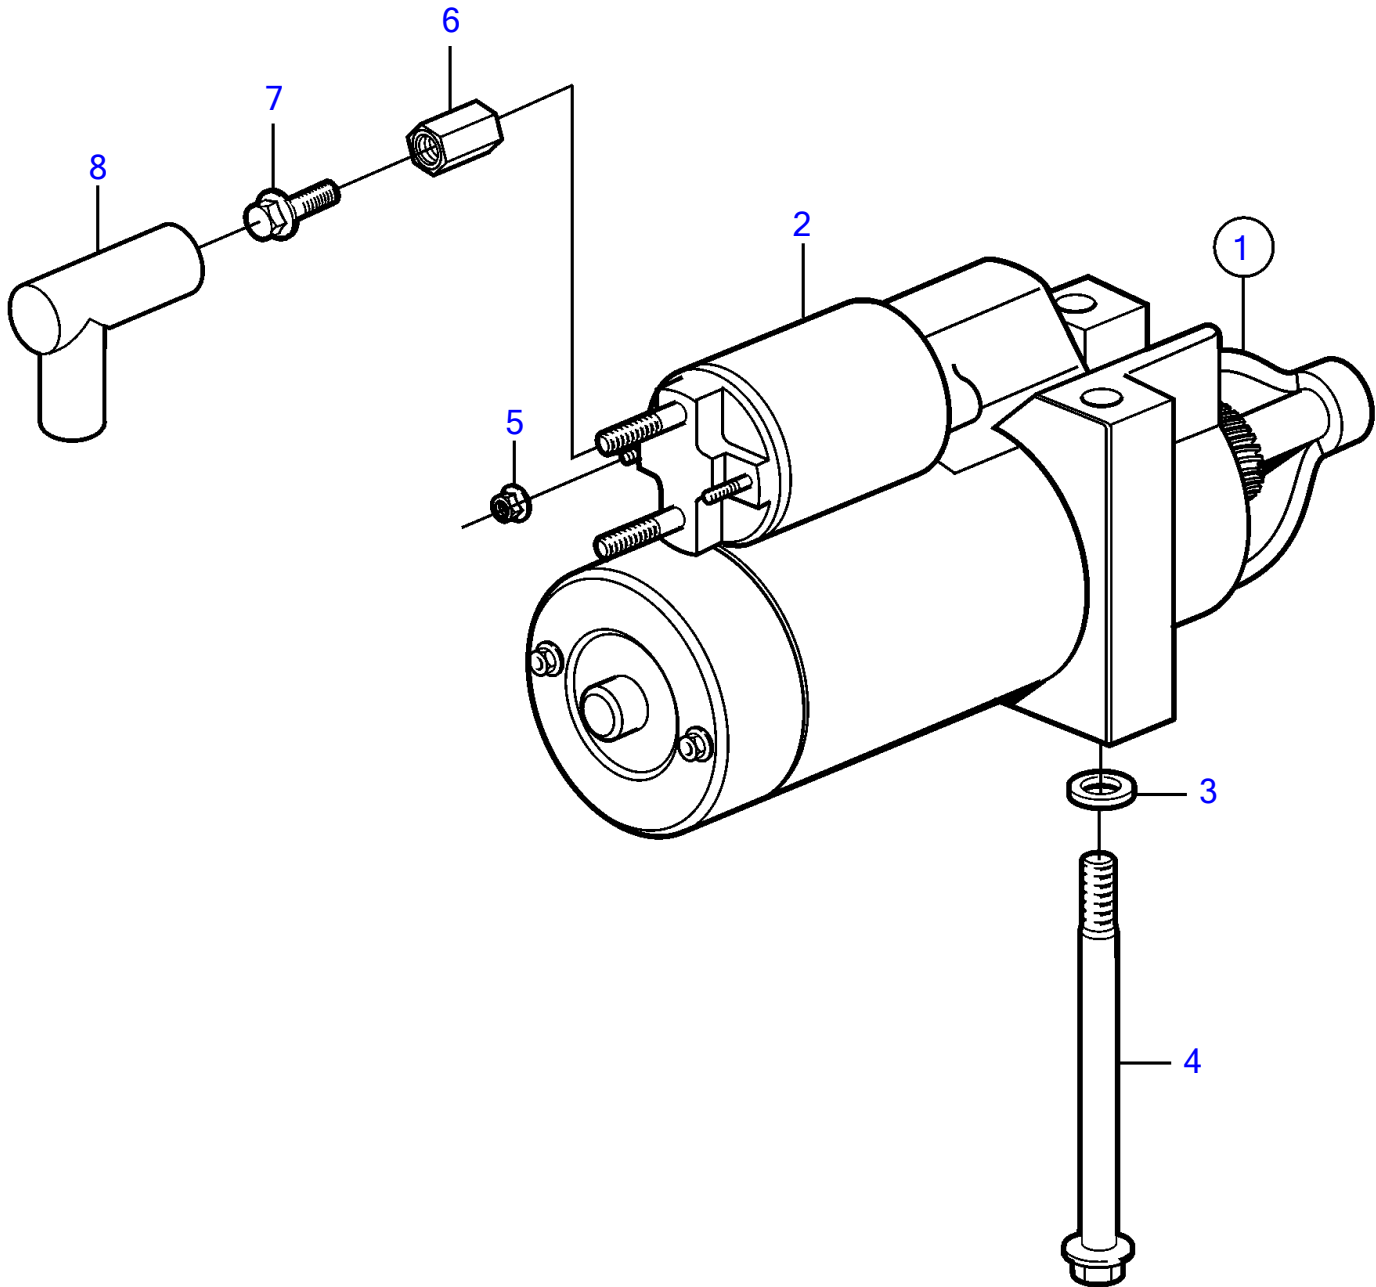

V8-225-C-A, V8-300-C-A, V8-320-C-A

20931

V8-225-C-A, V8-300-C-A, V8-320-C-A

REF	PART NO.	QTY	DESCRIPTION
1	3885317	1	Starter motor
2	3810300	1	• Solenoid kit
3	3854496	2	Washer
4	3854752	2	Screw
5	949874	2	Flange lock nut
6	855314	1	Spacer nut
7	947107	1	Flange screw
		1	Flange screw
8	855798	1	Protecting sleeve