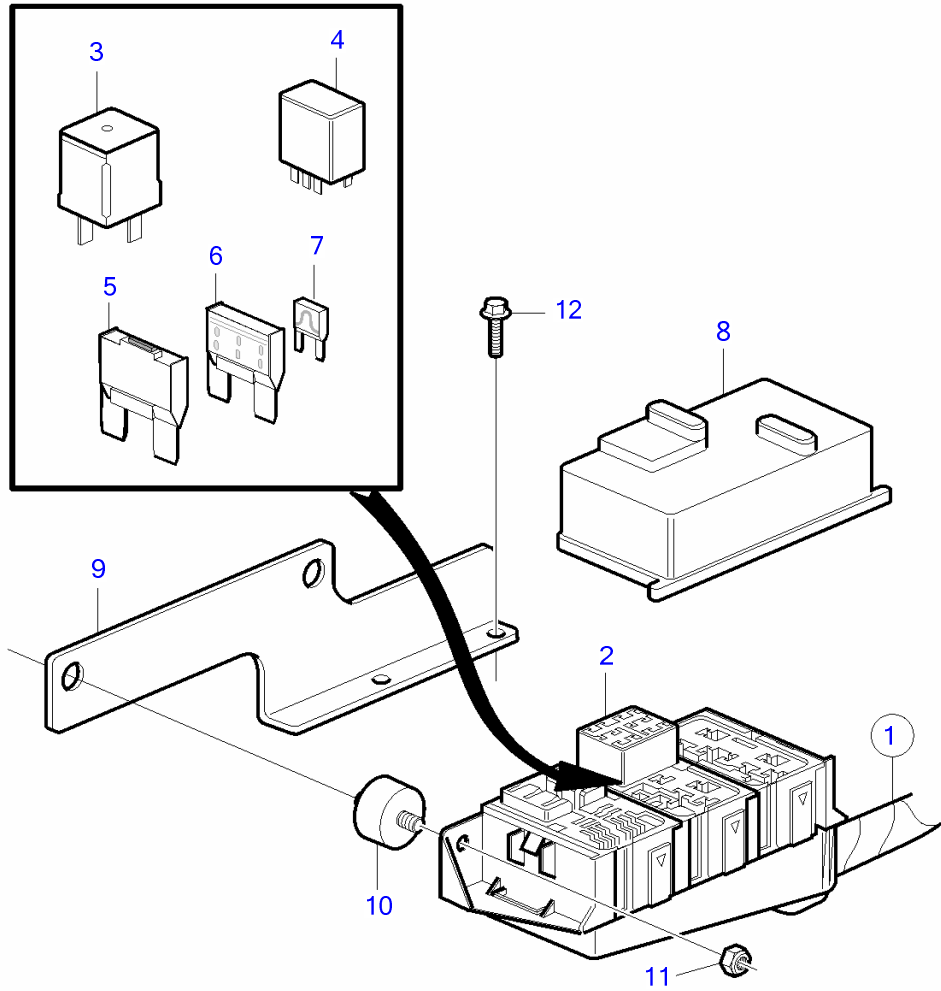

V8-225-C-A, V8-300-C-A, V8-320-C-A

25733

Upd:2014-03-13

25733

47702831-30-36701

V8-225-C-A, V8-300-C-A, V8-320-C-A

REF	PART NO.	QTY	DESCRIPTION	NOTES
1		1	Wiring harness	
2		1	• Fuse box	not sold separately
3	3858809	3	• Relay	
4	3841366	2	• Relay	
5	3884849	1	• Fuse	40A
6	3841370	1	• Fuse	20A
	3841371	1	• Fuse	40A
7	3841373	1	• Fuse	5A
	3863403	1	• Fuse	7.5A
	3841372	1	• Fuse	10A
	3861373	1	• Fuse	15A
	3861374	1	• Fuse	20A
8		1	• Cover plate	not sold separately
9		1	Bracket	
10	3840402	2	Mounting base	
11	3852118	2	Nut	
12	946544	2	Flange screw	