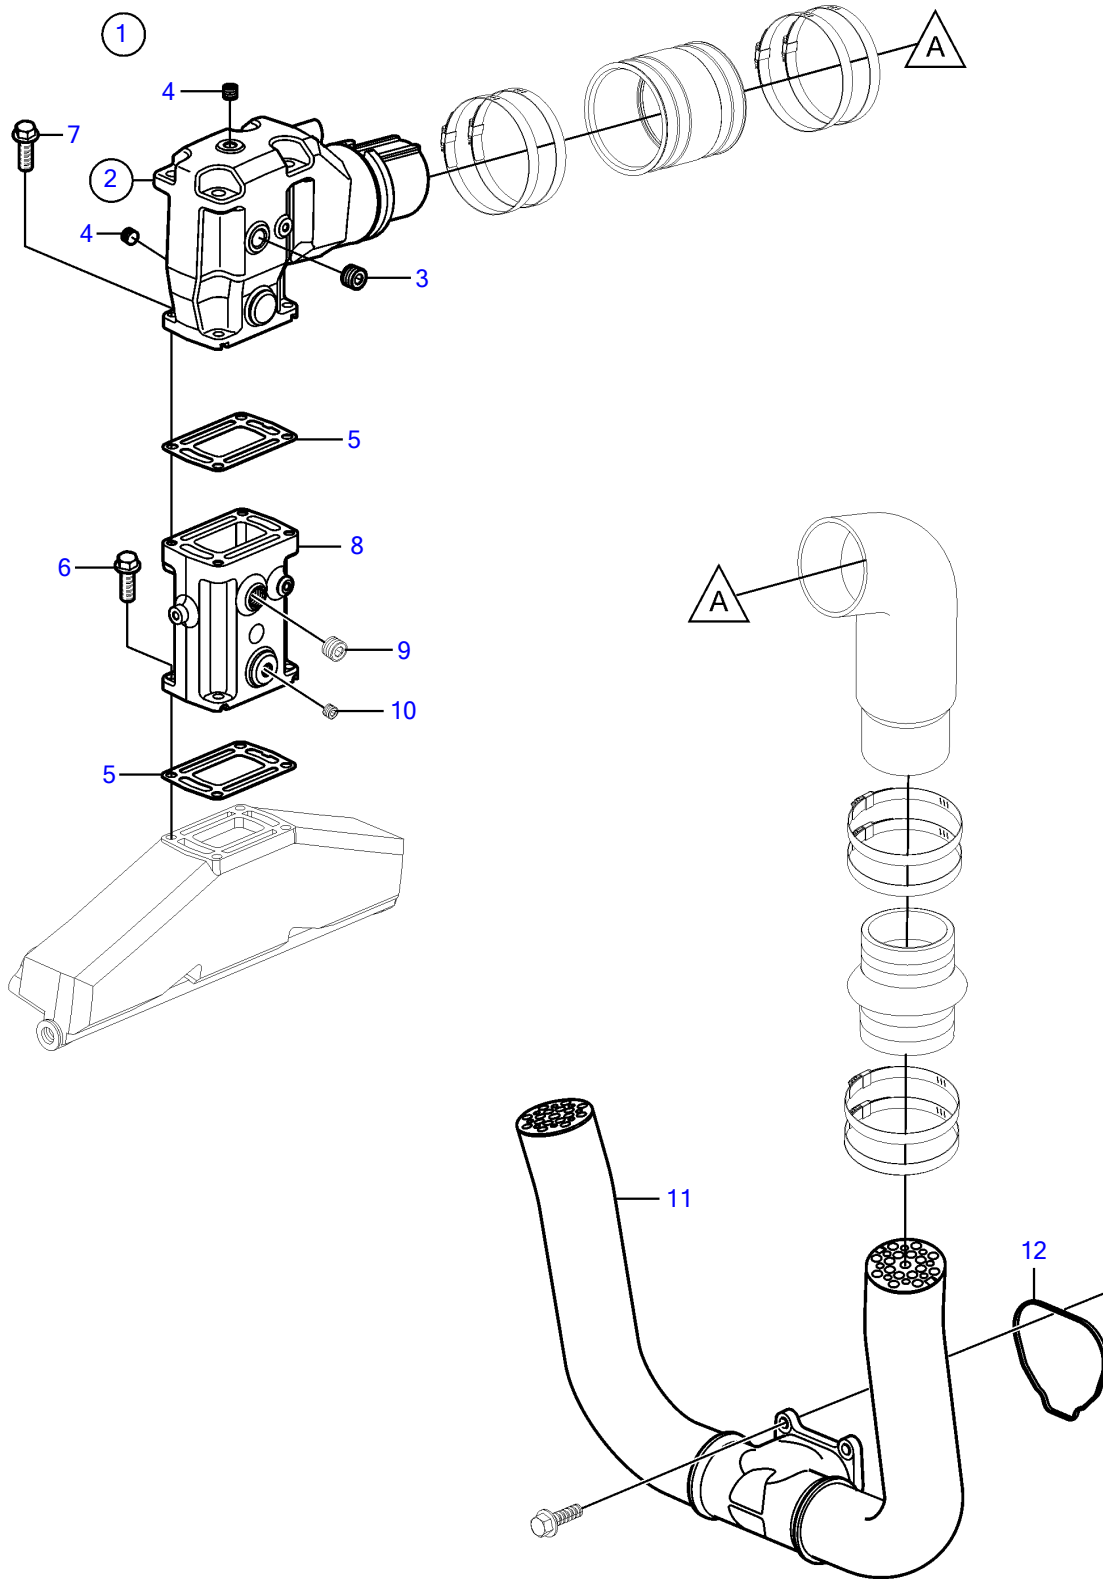

V6-225-E-A

V6-225-E-A

REF	PART NO.	QTY	DESCRIPTION	SEE SEC.	NOTES
1	40005141	1	Kit		See exhaust section for mounting parts
2	3863061	2	• Exhaust pipe kit		
			• Bulletin P-25-1-5	P-25-1-5-EN	Riser Extension Kit
			• Bulletin P-25-1-4	P-25-1-4-EN	Tall Riser Options
3	3850999	4	• • Plug		
4	3850740	4	• • Plug		
5	3863191	2	• Kit		
		4	• • Gasket		Not sold separately
6	3887488	8	• Flange screw		
7	3887488	8	• Flange screw		
8	3842853	2	• Exhaust pipe extensi		
			• Bulletin P-25-1-4	P-25-1-4-EN	Tall Riser Options
9	3850999	4	• • Plug		
10	3850740	4	• • Plug		
11	3888687	1	• Exhaust pipe		
12	3841013	1	• Gasket		