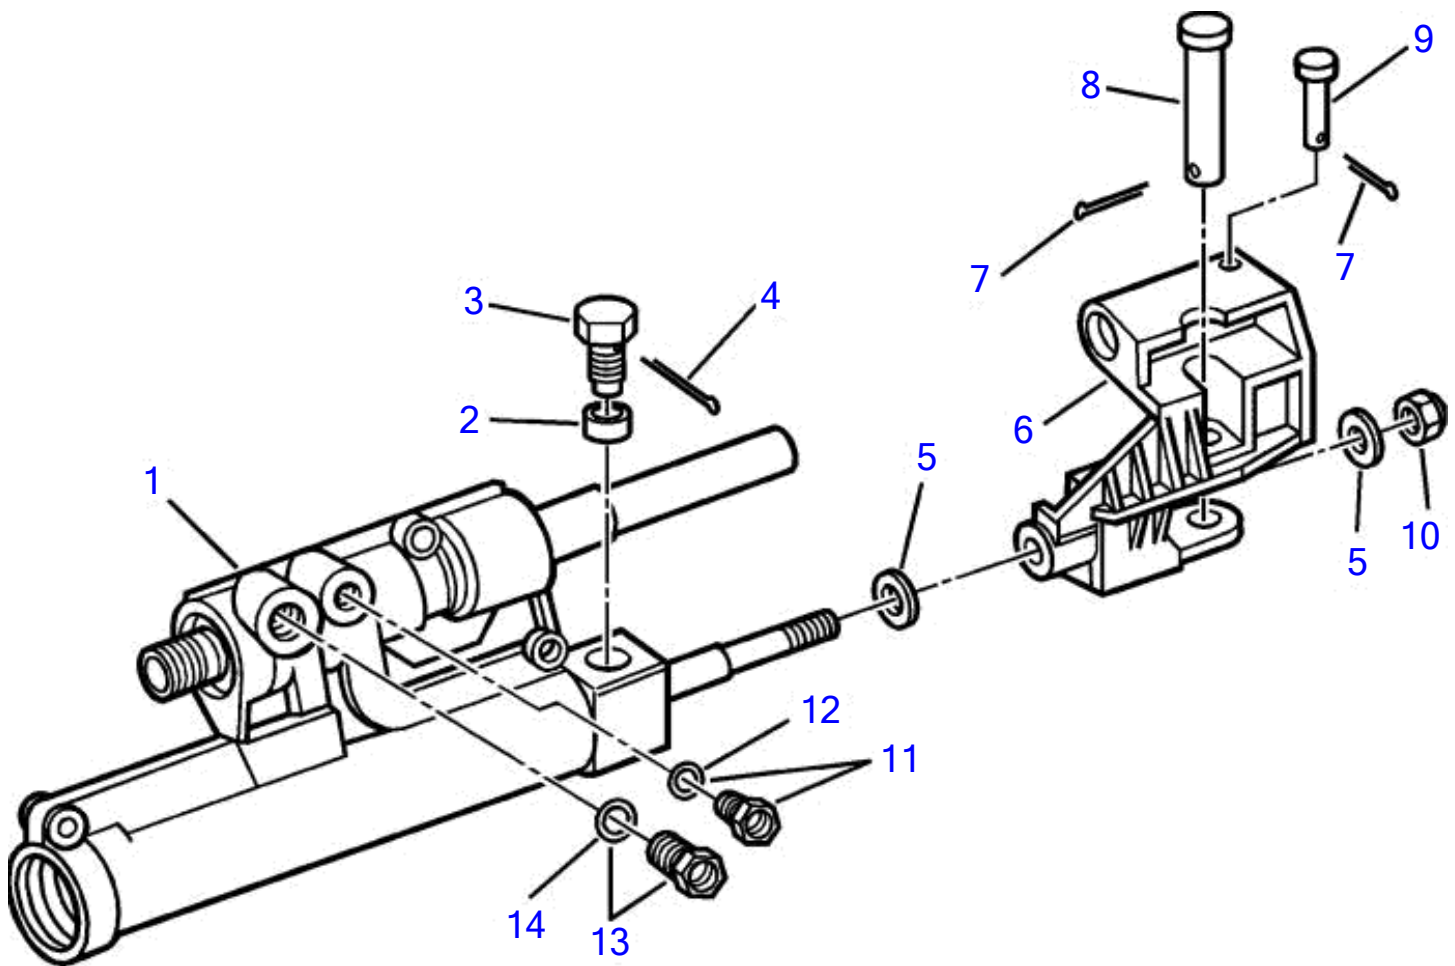

SX-C1, SX-C2, SX-C1AC, SX-C2AC, SX-R1, SX-R2, SX-CLT1

SX-C1, SX-C2, SX-C1AC, SX-C2AC, SX-R1, SX-R2, SX-CLT1

REF	PART NO.	QTY	DESCRIPTION	NOTES
1	3858128	1	Steering cylinder	Gas
	3858144	1	Steering cylinder	Diesel
2	3852582	2	• Bushing	
3	3850931	2	• Screw	
4	3853376	2	• Split pin	
5	3853305	2	• Washer	
6	(3850251)	1	• Clevis	Obsolete part
7	3852255	2	• Split pin	
8	3853308	1	• Clevis pin	
9	3853307	1	• Clevis pin	
10	3853306	1	• Nut retainer	
11	3853993	1	• Fitting	
12	(3852587)	1	• • O-ring	Obsolete part
13	3853994	1	• Fitting	
14	3852517	1	• • O-ring	