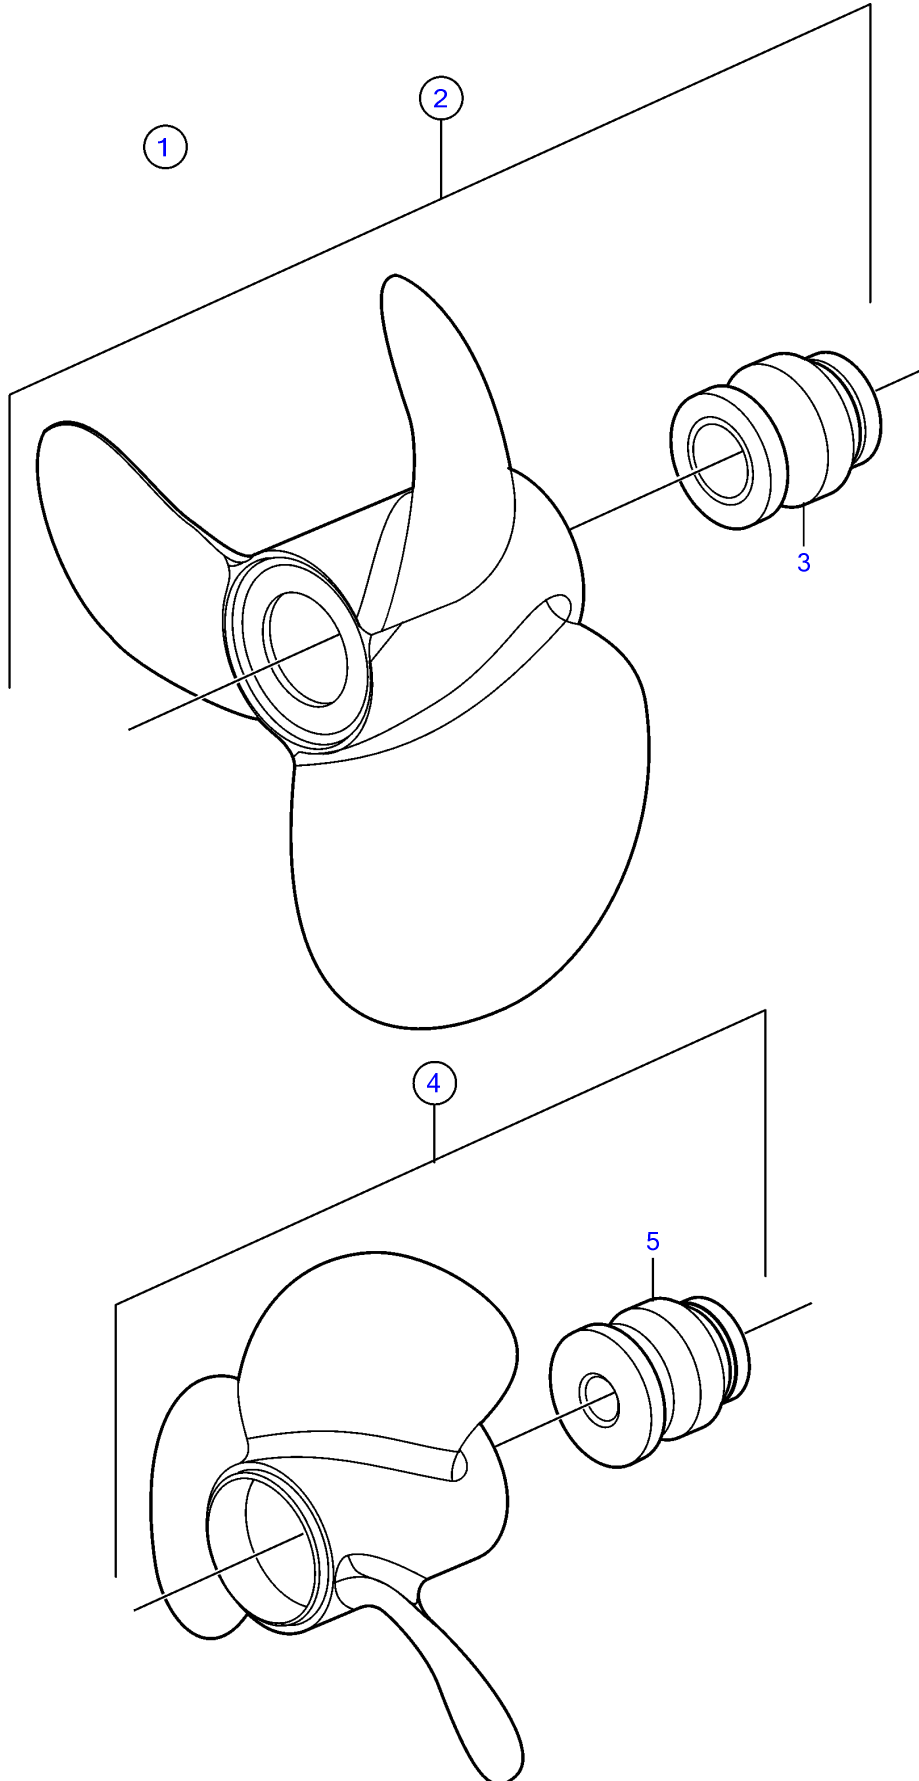

DP-C1, DP-D1

20590

DP-C1, DP-D1

REF	PART NO.	QTY	DESCRIPTION	SEE SEC.	NOTES
1	854814	1	Propeller, aluminum • Bulletin P-44-7-1	P-44-7-1-EN	Set, B1 Duoprop Propellers
1	854815	1	Propeller, aluminum		Set, B2
	854816	1	Propeller, aluminum		Set, B3
	854817	1	Propeller, aluminum		Set, B4
	854818	1	Propeller, aluminum		Set, B5
	854819	1	Propeller, aluminum		Set, B6
	854820	1	Propeller, aluminum		Set, B7
	854821	1	Propeller, aluminum		Set, B8
2	854822	1	• Propeller, aluminum		Front, B1
	854823	1	• Propeller, aluminum		Front, B2
	854824	1	• Propeller, aluminum		Front, B3
	854825	1	• Propeller, aluminum		Front, B4
	854826	1	• Propeller, aluminum		Front, B5
	854827	1	• Propeller, aluminum		Front, B6
	854828	1	• Propeller, aluminum		Front, B7
	854828	1	• Propeller, aluminum		Front, B8
3	3851533	1	• • Bushing, front		
4	854830	1	• Propeller, aluminum		Rear, B1
	854831	1	• Propeller, aluminum		Rear, B2
	854832	1	• Propeller, aluminum		Rear, B3
	854833	1	• Propeller, aluminum		Rear, B4
	854834	1	• Propeller, aluminum		Rear, B5
	854835	1	• Propeller, aluminum		Rear, B6
	854836	1	• Propeller, aluminum		Rear, B7
	854837	1	• Propeller, aluminum		Rear, B8
5	3851534	1	• • Bushing, rear		