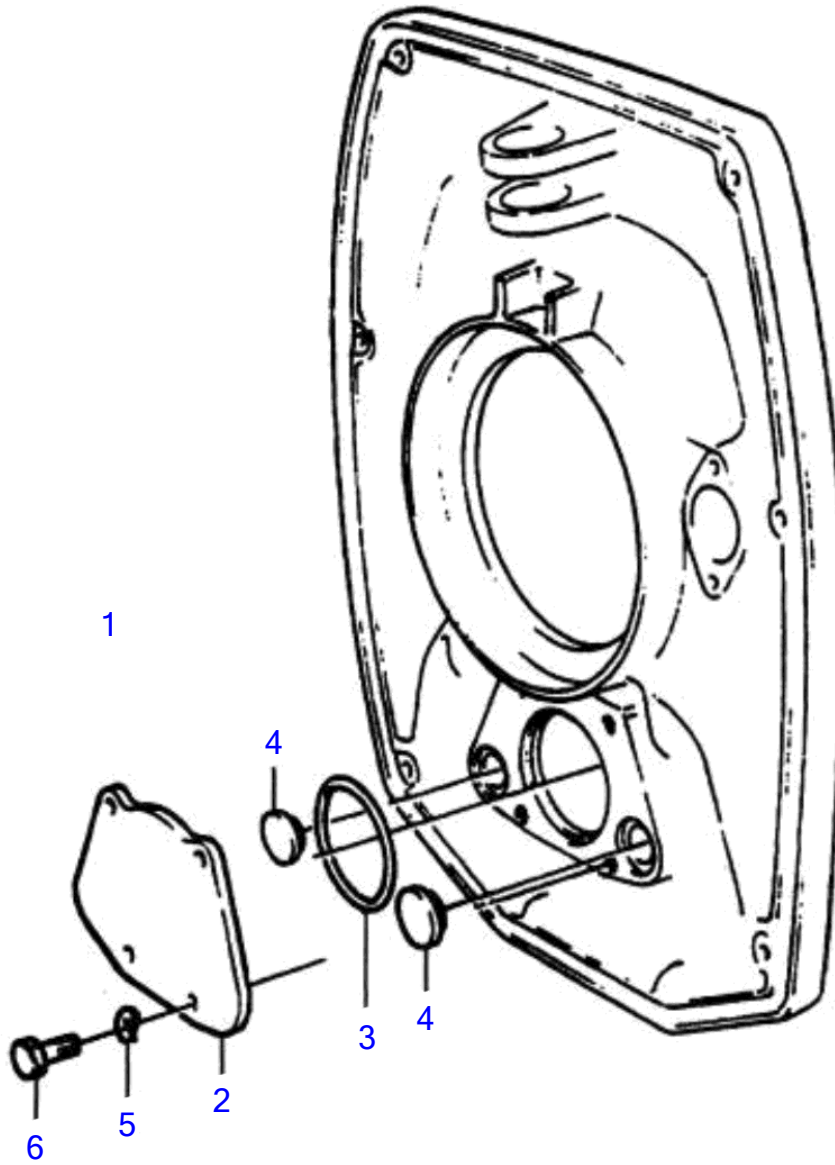

DP-C1 1.95, DP-C1 2.30, DP-D1 1.68, DP-D1 1.78, DP-D1 1.95, DP-D1 2.30

12661

DP-C1 1.95, DP-C1 2.30, DP-D1 1.68, DP-D1 1.78, DP-D1 1.95, DP-D1 2.30

REF	PART NO.	QTY	DESCRIPTION	NOTES
1	(872238)	1	Seal flange kit	Obsolete part
2		1	• Seal flange	
3	925256	1	• O-ring	
4	814473	2	• Closure	
5	941908	4	• Spring washer	
6	970945	4	• Hexagon screw	