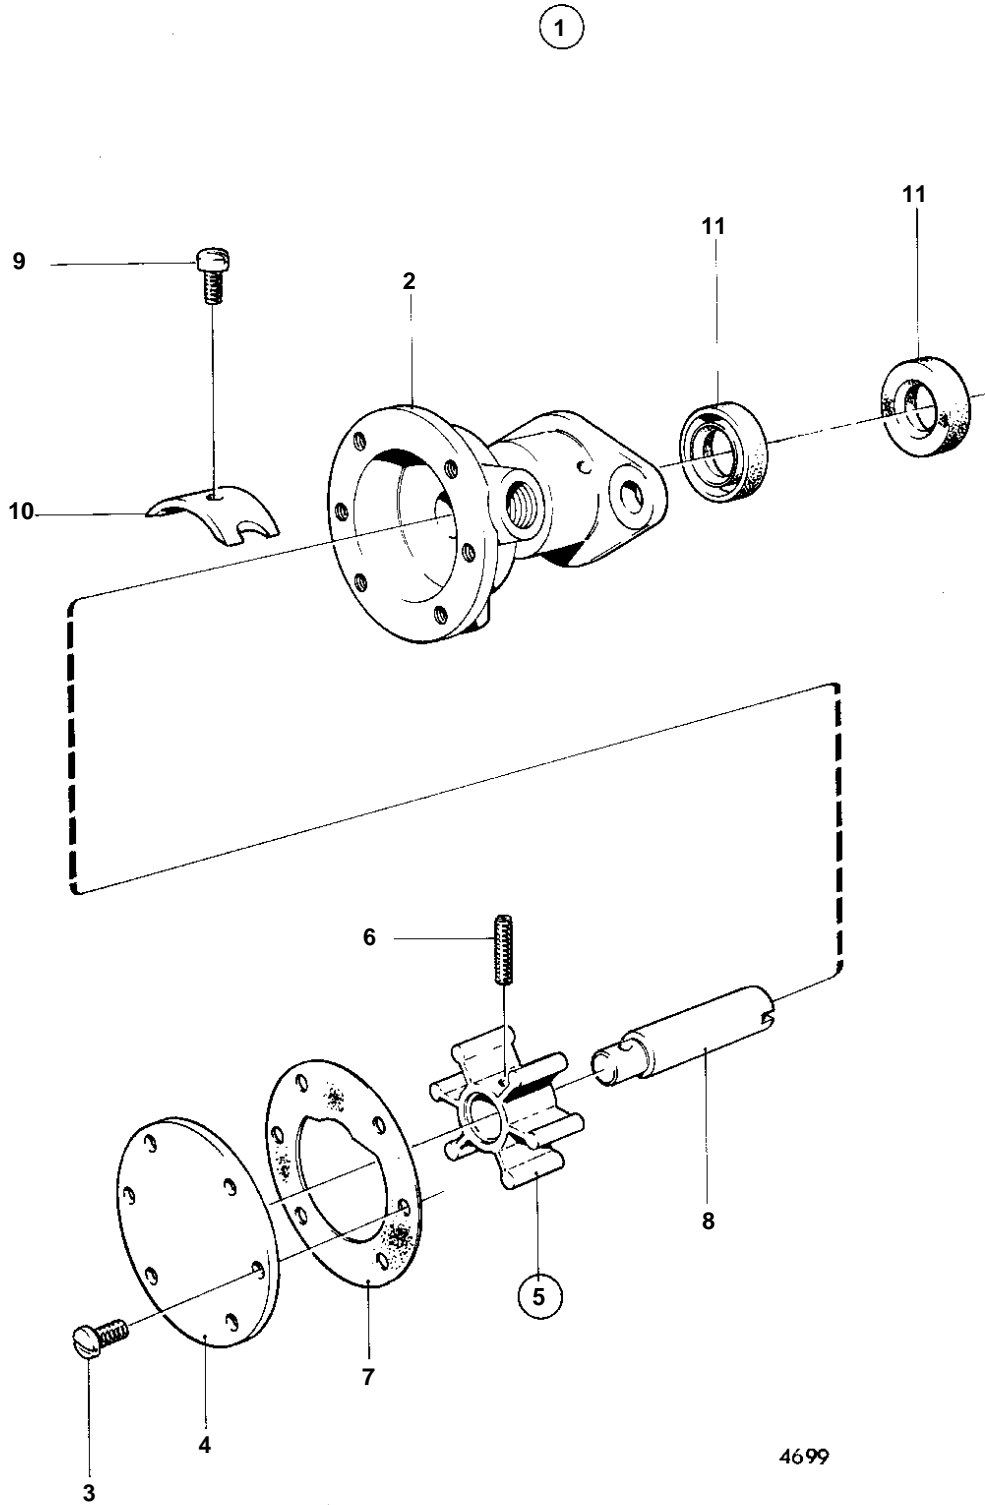

MB10A

4699

MB10A

REF	PART NO.	QTY	DESCRIPTION
1	833415	1	Water pump
2		1	· HOUSING
3	803723	6	· Screw
4	803724	1	· Cardboard tube
5	875807	1	· Impeller kit
		1	· · IMPELLER
6	803730	1	· · Screw
7	833417	1	· · Gasket
8	827014	1	· Pump shaft
9	803723	1	· Screw
10	833416	1	· Pump cam
11	804695	2	· Sealing ring