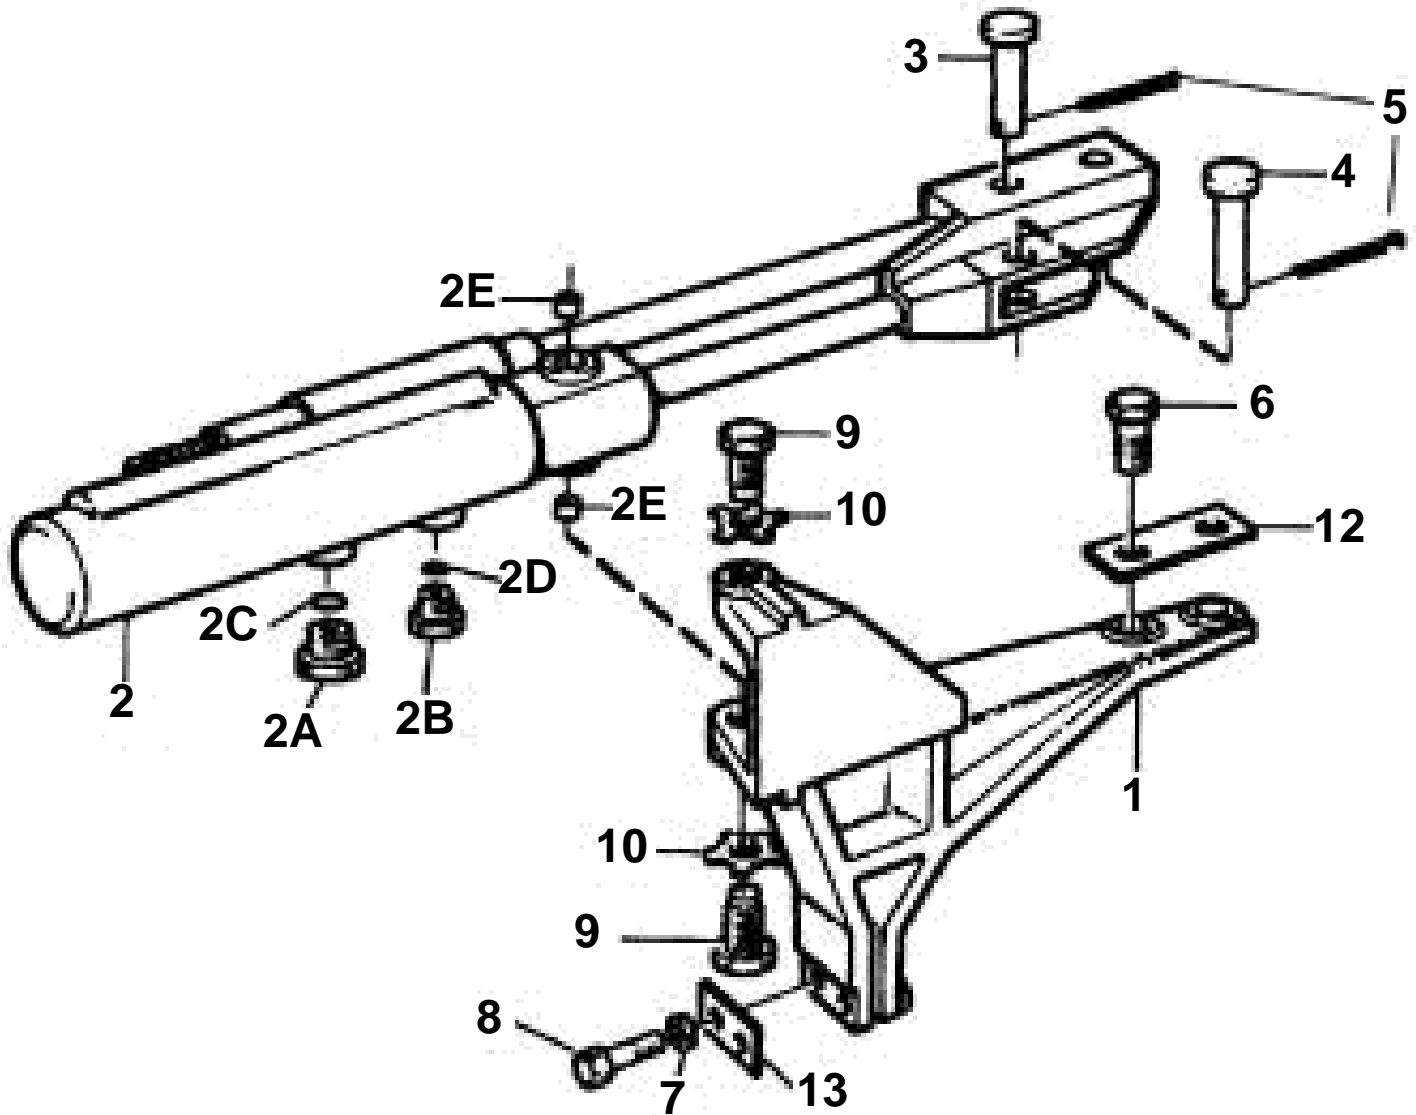

POWER STEERING CYLINDER-7.4 GL-, Gi DP UNITS

**POWER STEERING CYLINDER-7.4 GL-, Gi DP UNITS**

REF	PART NO.	QTY	DESCRIPTION
1	872101	1	Bracket, Steering assy
2	872215	1	Steering cylinder
2a	872698	1	· Nipple
2b	872699	1	· Nipple
2c	955985	1	· O-ring
2d	955982	1	· O-ring
2e	872700	2	· Bushing
3	872491	1	· Clevis pin, Clevis
4	872490	1	· Clevis pin, Clevis
5	949791	2	· Cotter pin, Cotter
6	977625	2	Screw, Bracket
7	941908	2	Spring washer
8	970950	2	Screw, Bracket, lower
9	872103	2	Pivot pin
10	872104	2	Lock washer, Pivot pin
12	872311	1	Tab washer, Bracket
13	872369	11	Tab washer, Bracket, lower