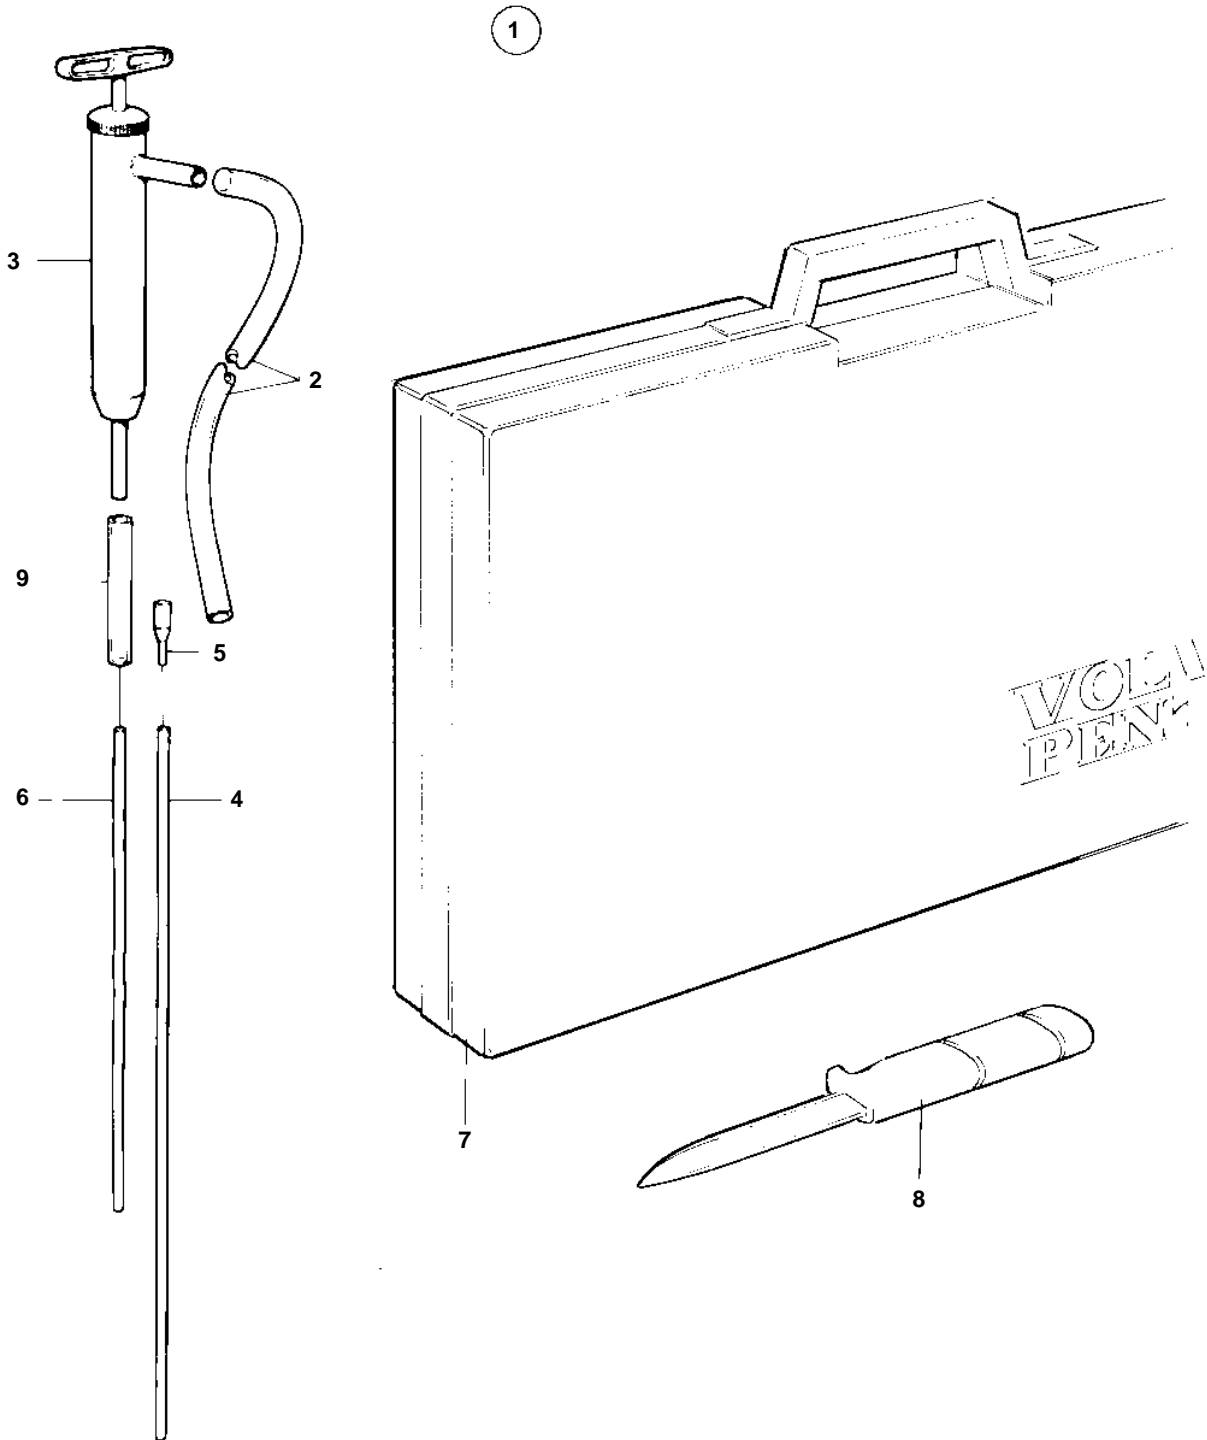

COMMON

8804

COMMON

REF	PART NO.	QTY	DESCRIPTION
1	855878	1	Tool kit
2	806282	1	· Hose
3	833757	1	· Bilge pump
4	835964	1	· Tube
5	841046	1	· Hose
6	841527	1	· Plastic pipe
7		1	· TOOL BAG
8	858280	1	· Sheath knife
9		1	· PLASTIC HOSE