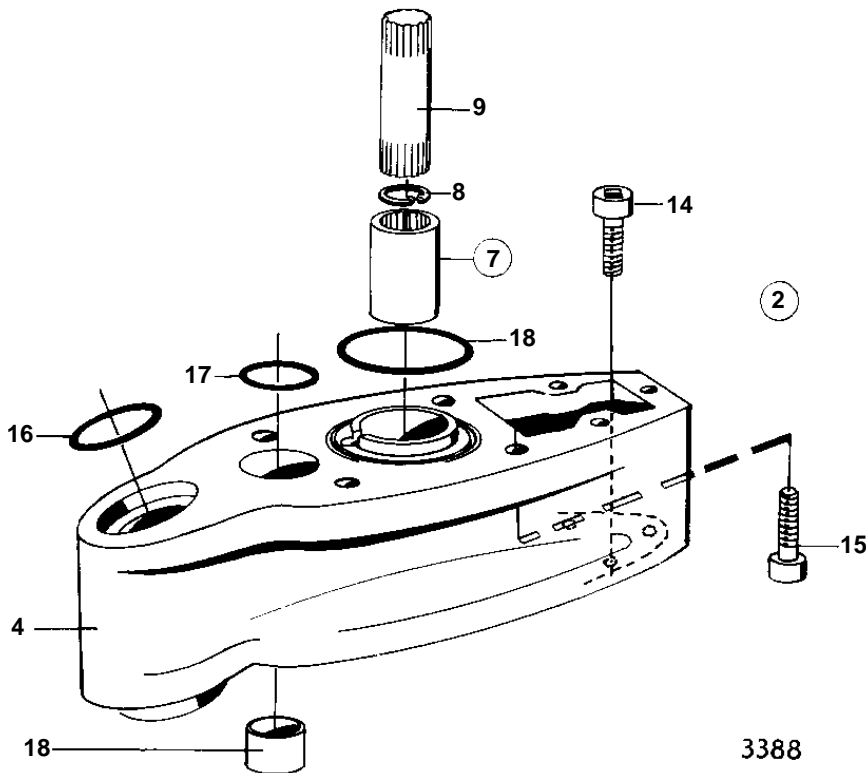

1

2

3388

REF	PART NO.	QTY	DESCRIPTION	NOTES
1	839548	1	Extension kit	L = 1"
3		1	· ADAPTER	
5	814135	1	· Sleeve	
6	914508	1	· Snap ring	
10	941873	1	· Screw	
11	959448	2	· Screw	
12	943762	4	· Stud	
13	832939	4	· Nut	
16	941820	1	· O-ring	
17	125017	1	· O-ring	
18	925256	1	· O-ring	
19	897823	1	· Tube	