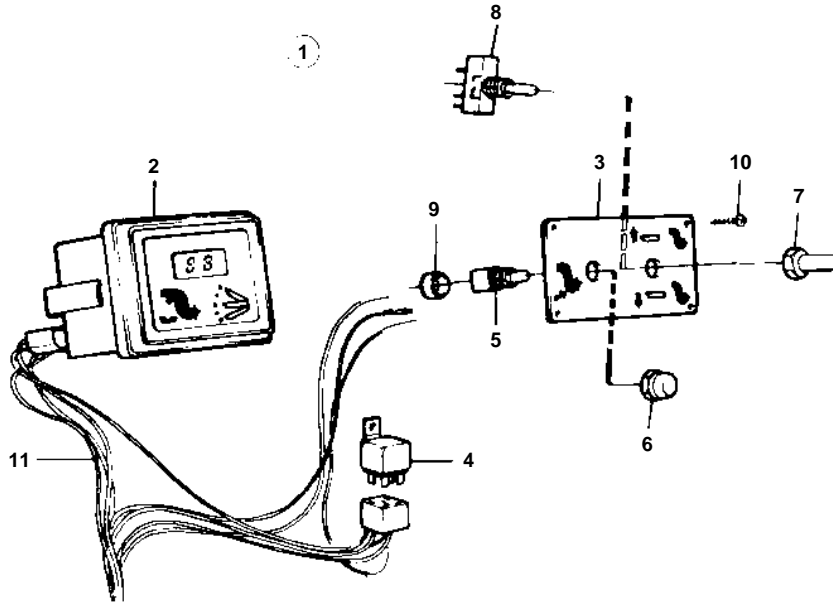

AQ231A, AQ231B

9631

AQ231A, AQ231B

REF	PART NO.	QTY	DESCRIPTION	NOTES
1		1	Instrument panel	
2	828731	1	· Trimmer	
3	853866	1	· Control panel	(828739)
4	876040	1	· Relay kit	
5	828584	1	· Toggle switch	
6	828586	1	· Nut	
7	828743	1	· Nut	
8	828742	1	· Switch	
9	828740	2	· Spacer washer	
10	828647	4	· Screw	
11		X	· CABLES AND TERMINALS	SEE GROUP 3
12	853052	X	Extension cable verl	L = 3000 MM
13	1140317	X	Y-koppling	