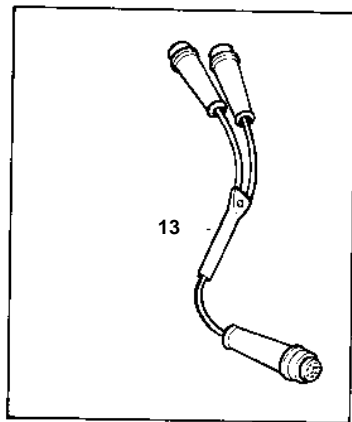

AQ231A, AQ231B

9631

AQ231A, AQ231B

REF	PART NO.	QTY	DESCRIPTION	NOTES
1		1	Instrument panel	
2	828731	1	· Trimmer	
3	853866	1	· Control panel	(828739)
4	876040	1	· Relay kit	
5	828584	1	· Toggle switch	
6	828586	1	· Nut	
7	828743	1	· Nut	
8	828742	1	· Switch	
9	828740	2	· Spacer washer	
10	828647	4	· Screw	
11		X	· CABLES AND TERMINALS	SEE GROUP 3
12	853052	X	Extension cable verl	L = 3000 MM
13	1140317	X	Y-koppling	