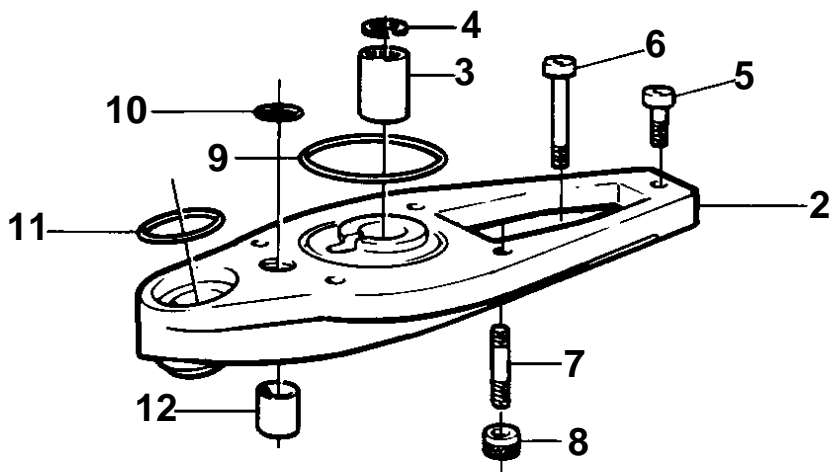

AQ231A, AQ231B

1

8306

AQ231A, AQ231B

REF	PART NO.	QTY	DESCRIPTION	NOTES
1	839548	1	Extension kit	L = 1"
2		1	· ADAPTER	
3	814135	1	· Splined sleeve	
4	914508	1	· Snap ring	
5	941873	1	· Hex. socket screw	
6	959448	2	· Hex. socket screw	
7	943762	4	· Stud	
8	832939	4	· Nut	
9	925256	1	· O-ring	
10	125017	1	· O-ring	
11	941820	1	· O-ring	
12	897823	1	· Oil pipe	