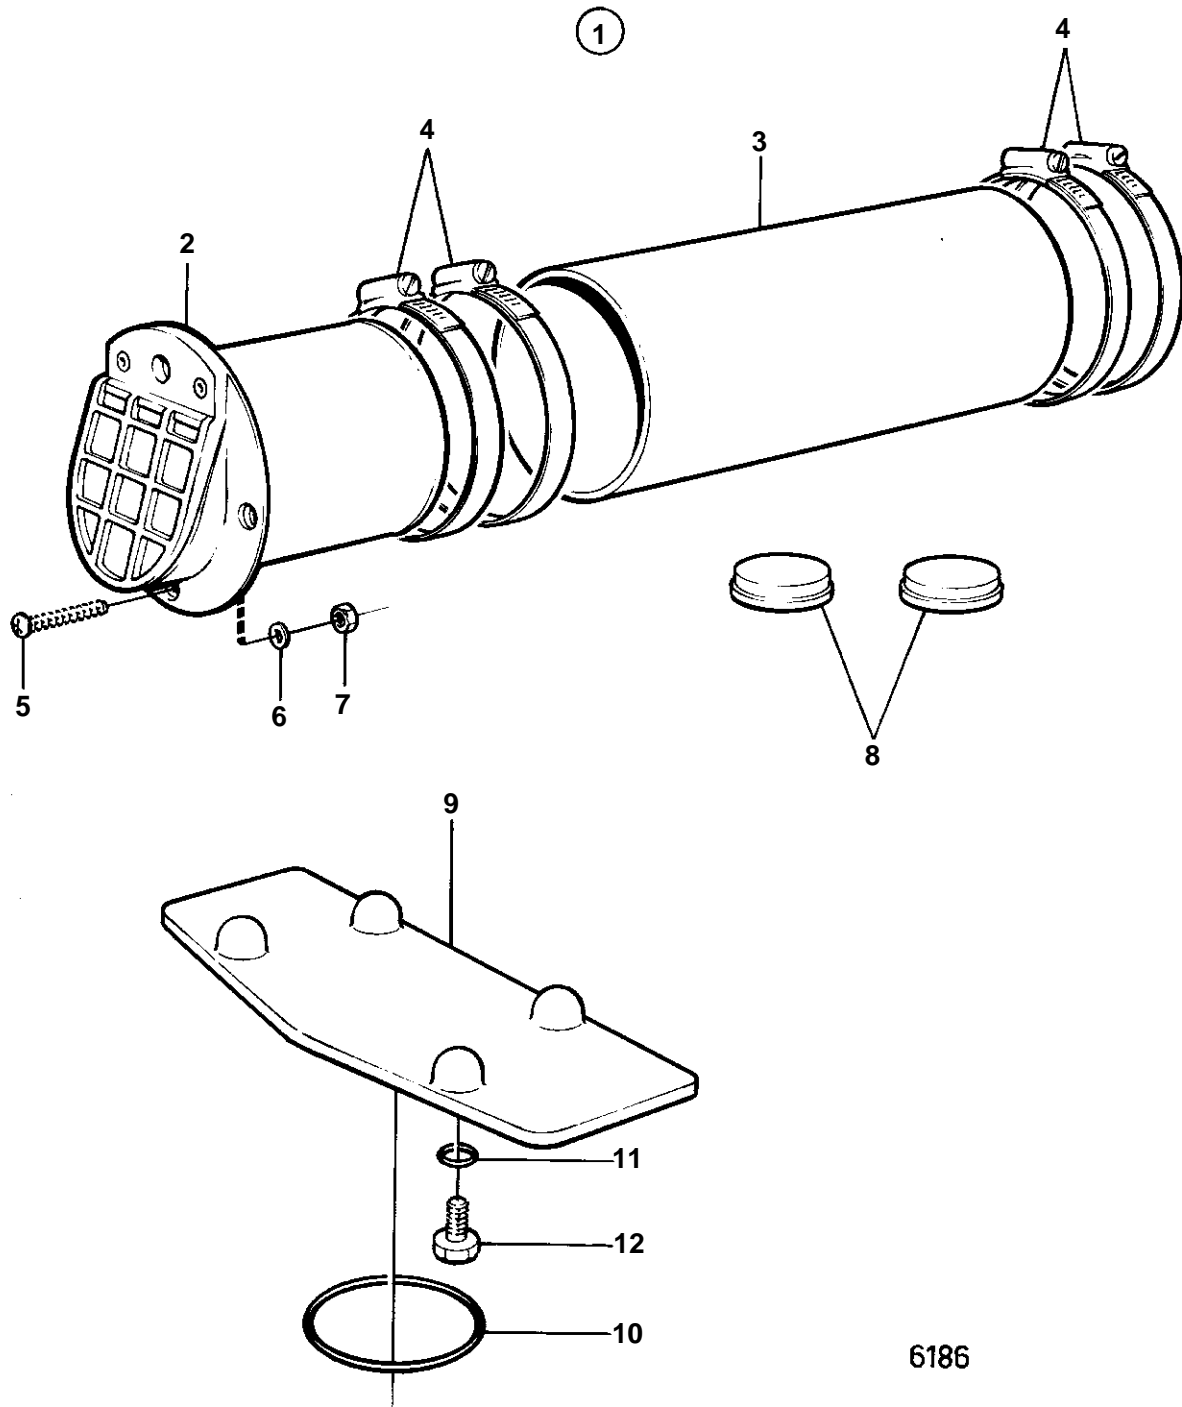

AQ231A, AQ231B

6186

AQ231A, AQ231B

REF	PART NO.	QTY	DESCRIPTION	NOTES
1		1	Exhaust outlet	
2		2	· Grommet	
3	855642	X	· Exhaust hose	L = 3X400 MM
4	853012	8	· Hose clamp	(834718)
5		8	· Screw	
6	955894	8	· Washer	
7	950363	8	· Lock nut	
8	814473	2	· Rubber plug	
9		1	· Seal flange	
10	925256	1	· O-ring	
11	925055	4	· O-ring	
12	959967	4	· Hexagon screw	