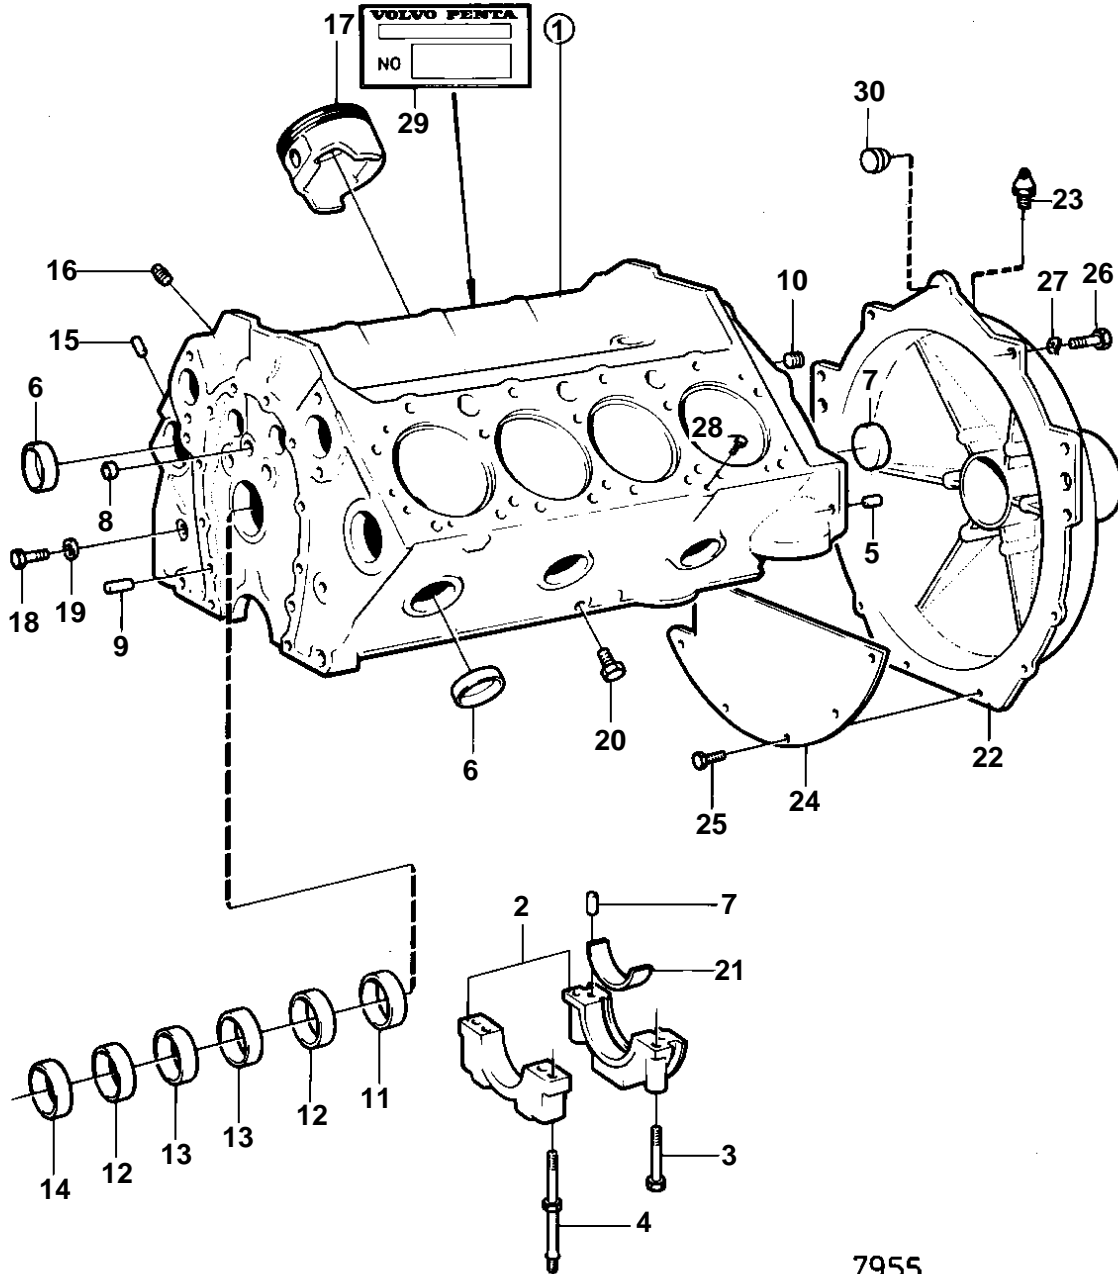

AQ231B

7955

AQ231B

REF	PART NO.	QTY	DESCRIPTION	SEE SEC.	NOTES
1	856059	1	Cylinder block		
			Bulletin P-21-0-9	P-21-0-9-EN	Longblock Guidelines, 500,501,AQ231/225/211, BB231
2		5	· BEARING CAP		
3	835037	5	· Screw		
4	835038	5	· Stud	17469	
5		2	· Locating pin		
6	835039	8	· Plug		
7	835040	2	· Locating pin		
8		4	· Plug		
9	855828	1	· Locating pin		
10	952075	5	· Plug		
11	835496	1	· Plug		
12	841423	2	· Bushing	17465	
13	841424	2	· Bushing	17465	
14	841422	1	· Bearing	17465	
15	835497	4	· Locating pin		
16	191026	1	· Plug		
17		8	· PISTON	17463	
18	940133	1	· Hexagon screw		
19	18651	1	· Gasket		
20	192134	2	· Plug		
21		X	· MAIN BEARING KIT	17463	
22	841967	1	Flywheel housing		
23	914167	1	Lubricating nipple		
24	826448	1	Cover plate		
25	947224	5	Hexagon screw		
26	941939	6	Screw		
27	942336	6	Spring washer		
28	943835	1	Plug		
29		1	ENGINE NUMBER PLATE		
30	944738	1	Plug		