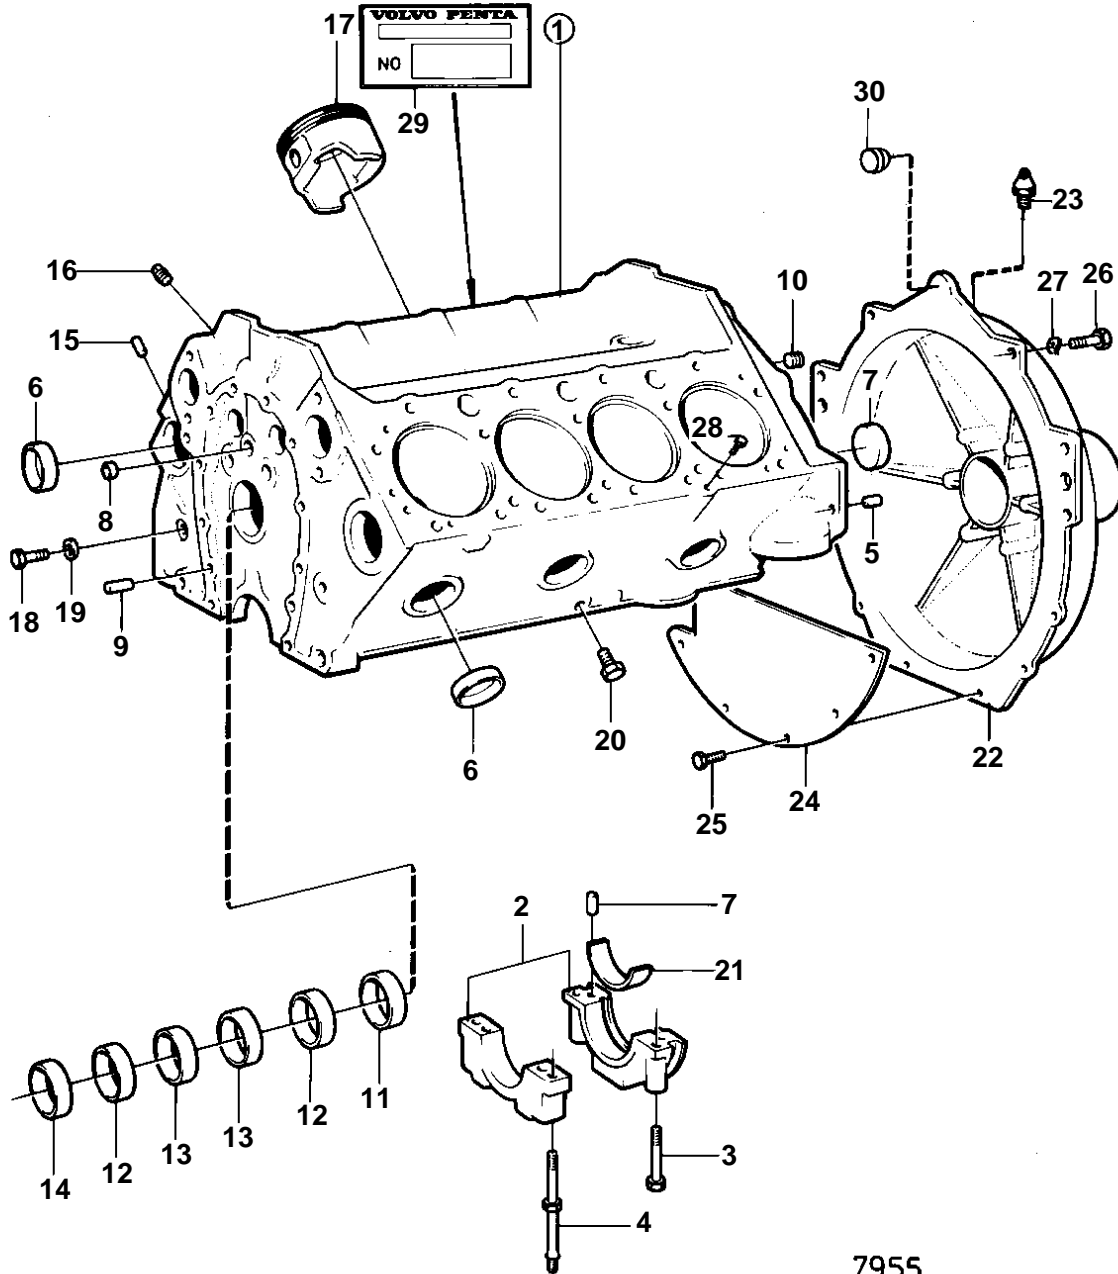

AQ231B

7955

## AQ231B

REF	PART NO.	QTY	DESCRIPTION	SEE SEC.	NOTES
1	856059	1	Cylinder block		
			Bulletin P-21-0-9	P-21-0-9-EN	Longblock Guidelines, 500,501,AQ231/225/211, BB231
2		5	· BEARING CAP		
3	835037	5	· Screw		
4	835038	5	· Stud	17469	
5		2	· Locating pin		
6	835039	8	· Plug		
7	835040	2	· Locating pin		
8		4	· Plug		
9	855828	1	· Locating pin		
10	952075	5	· Plug		
11	835496	1	· Plug		
12	841423	2	· Bushing	17465	
13	841424	2	· Bushing	17465	
14	841422	1	· Bearing	17465	
15	835497	4	· Locating pin		
16	191026	1	· Plug		
17		8	· PISTON	17463	
18	940133	1	· Hexagon screw		
19	18651	1	· Gasket		
20	192134	2	· Plug		
21		X	· MAIN BEARING KIT	17463	
22	841967	1	Flywheel housing		
23	914167	1	Lubricating nipple		
24	826448	1	Cover plate		
25	947224	5	Hexagon screw		
26	941939	6	Screw		
27	942336	6	Spring washer		
28	943835	1	Plug		
29		1	ENGINE NUMBER PLATE		
30	944738	1	Plug		