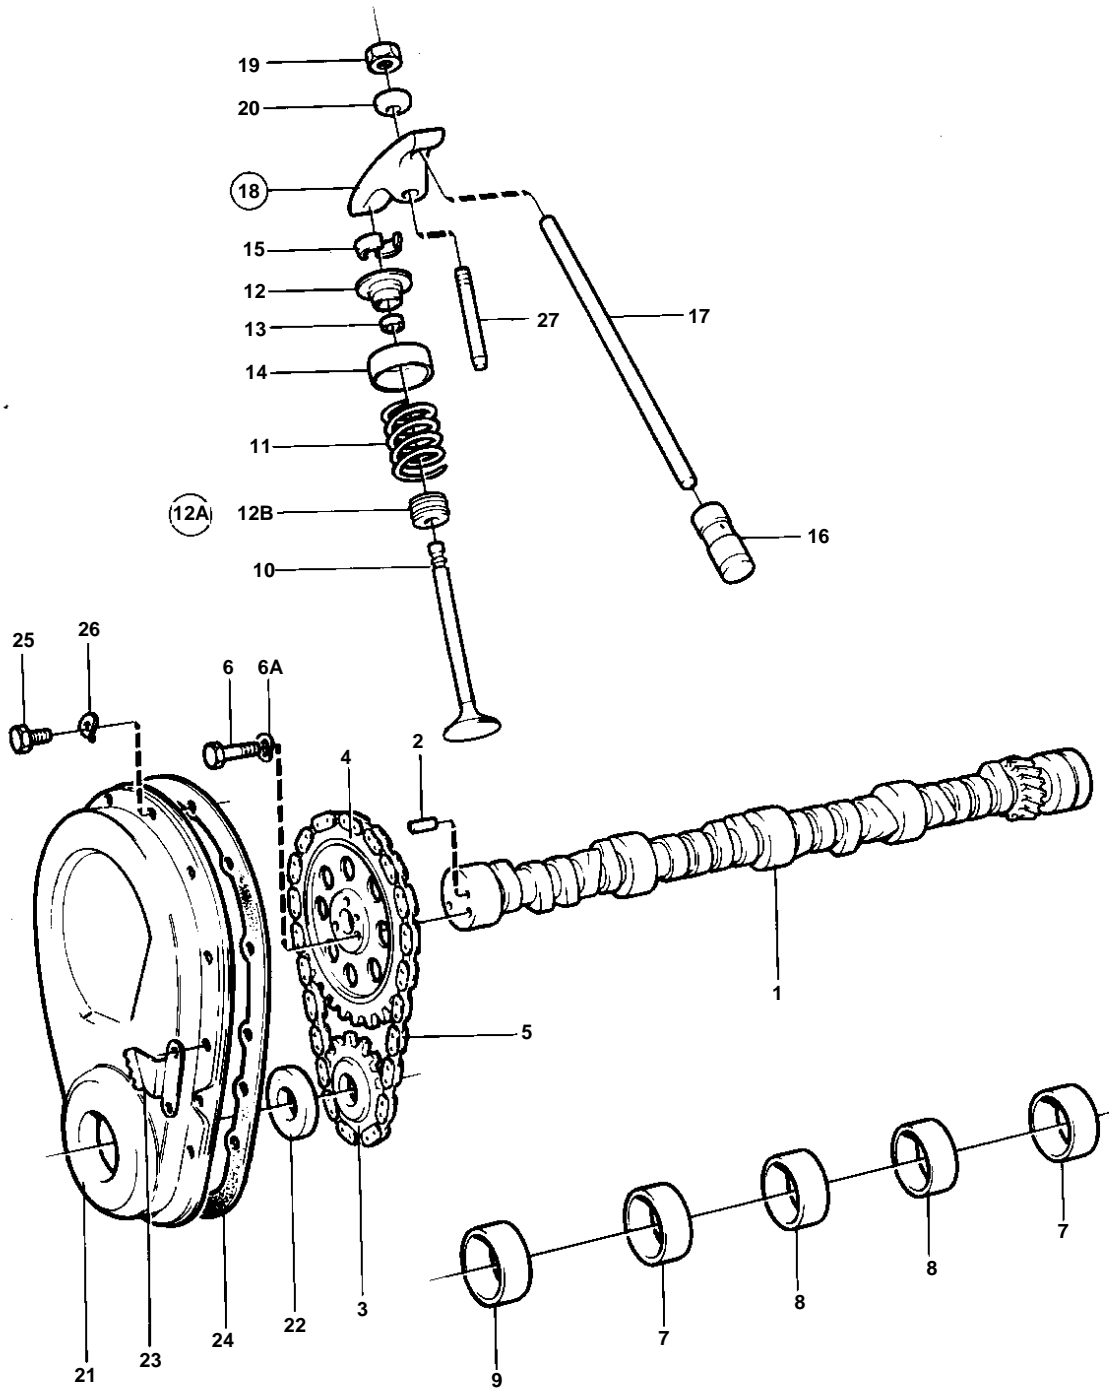

AQ231A

7210

AQ231A

REF	PART NO.	QTY	DESCRIPTION	SEE SEC.	NOTES
1	835465	1	Camshaft		
2	835040	1	· Locating pin		
3	856069	1	Sprocket		
4	856068	1	Sprocket		
5	856070	1	Camshaft chain		
6	940135	3	Hexagon screw		
6A	941907	3	Spring washer		
7	841423	2	Bushing		INCL.IN CYLINDERBLOCK.
8	841424	2	Bushing		INCL.IN CYLINDERBLOCK.
9	841422	1	Bearing		INCL.IN CYLINDERBLOCK.
10	835541	8	Exhaust valve		STD
	841372	8	Exhaust valve		OVER SIZE 0,015"
	841860	8	Inlet valve		STD
		8	Inlet valve		OVER SIZE 0,015"
		8	Valve		OVER SIZE 0,030"
11	835102	16	Spring		
12	855825	8	Valve spring washer		FOR EXHAUST VALVE.
	841782	8	Valve spring washer		
12A	855564	1	Sealing kit		
12B		8	· SEAL		
13		16	· OIL SEAL		
14	841781	16	Shield		
15	835401	32	Valve collet		
16	835089	16	Tappet		
17	841941	16	Push rod		
18	856421	16	Rocker arm		(835090)
19	841198	16	· Nut		
20	841199	16	· Ball		
21	856422	1	Timing gear casing		(856075) (841749)
22	856665	1	· Sealing ring		(835386)
23	841038	1	Setting indicator		
24	856663	1	Gasket		
25	841426	10	Screw		
26	941906	10	Spring washer		EARLY TYPE
27	835108	16	Stud	17468	
	841779	16	Stud		OVER SIZE 0,013"