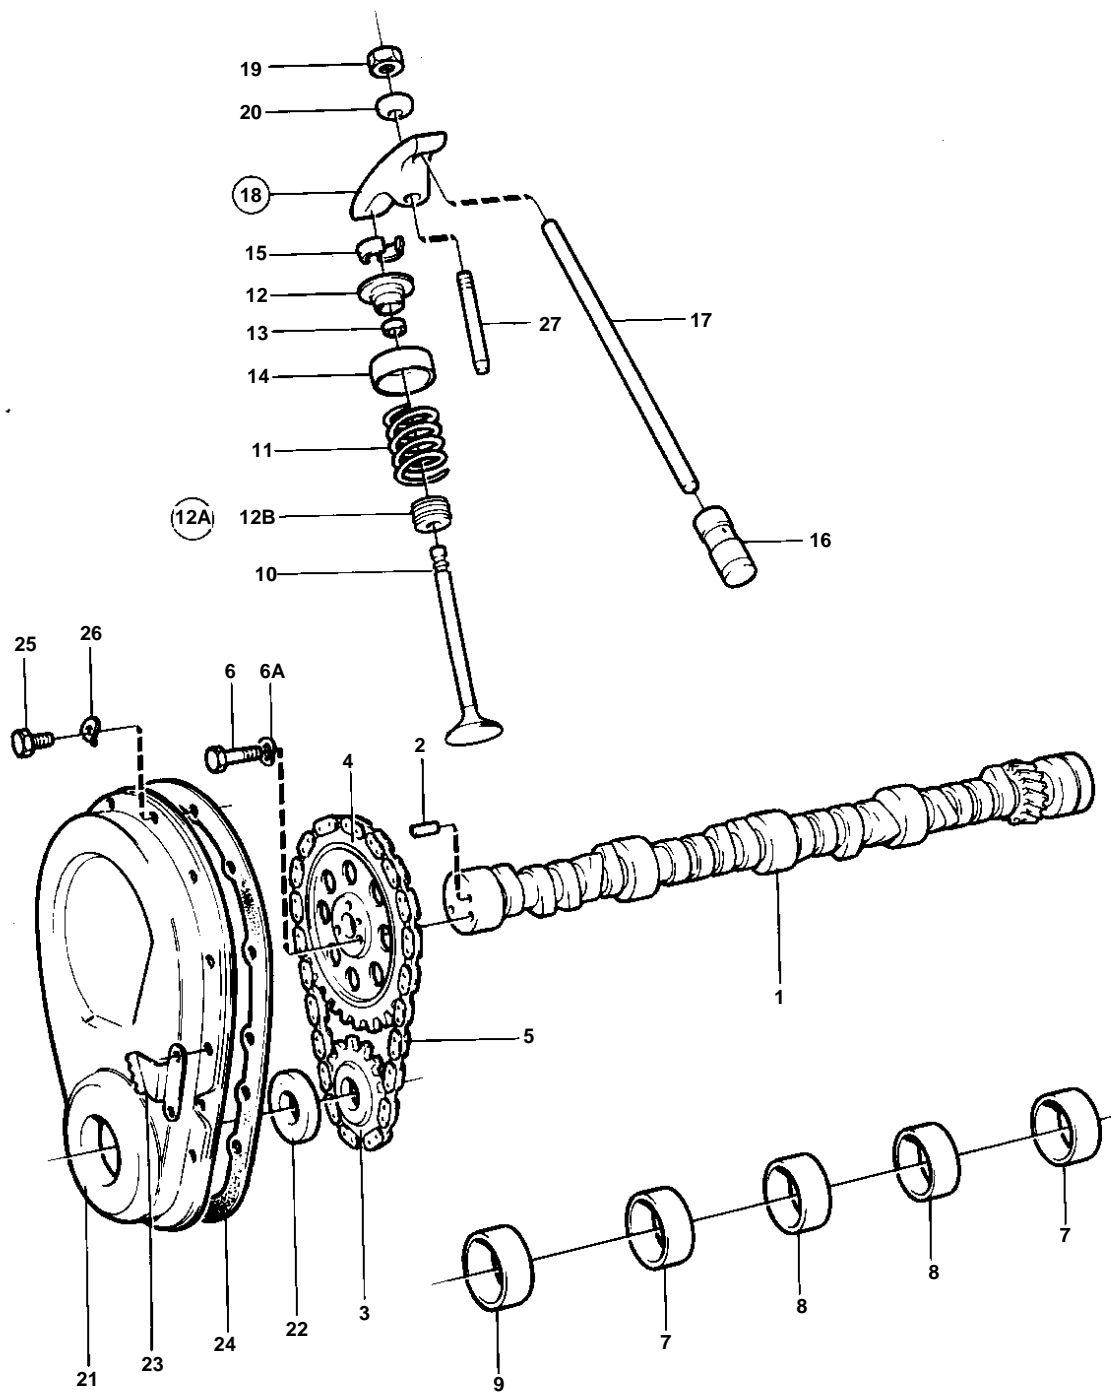

AQ231A

7210

AQ231A

REF	PART NO.	QTY	DESCRIPTION	SEE SEC.	NOTES
1	835465	1	Camshaft		
2	835040	1	· Locating pin		
3	856069	1	Sprocket		
4	856068	1	Sprocket		
5	856070	1	Camshaft chain		
6	940135	3	Hexagon screw		
6A	941907	3	Spring washer		
7	841423	2	Bushing		INCL.IN CYLINDERBLOCK.
8	841424	2	Bushing		INCL.IN CYLINDERBLOCK.
9	841422	1	Bearing		INCL.IN CYLINDERBLOCK.
10	835541	8	Exhaust valve		STD
	841372	8	Exhaust valve		OVER SIZE 0,015"
	841860	8	Inlet valve		STD
		8	Inlet valve		OVER SIZE 0,015"
		8	Valve		OVER SIZE 0,030"
11	835102	16	Spring		
12	855825	8	Valve spring washer		FOR EXHAUST VALVE.
	841782	8	Valve spring washer		
12A	855564	1	Sealing kit		
12B		8	· SEAL		
13		16	· OIL SEAL		
14	841781	16	Shield		
15	835401	32	Valve collet		
16	835089	16	Tappet		
17	841941	16	Push rod		
18	856421	16	Rocker arm		(835090)
19	841198	16	· Nut		
20	841199	16	· Ball		
21	856422	1	Timing gear casing		(856075) (841749)
22	856665	1	· Sealing ring		(835386)
23	841038	1	Setting indicator		
24	856663	1	Gasket		
25	841426	10	Screw		
26	941906	10	Spring washer		EARLY TYPE
27	835108	16	Stud	17468	
	841779	16	Stud		OVER SIZE 0,013"