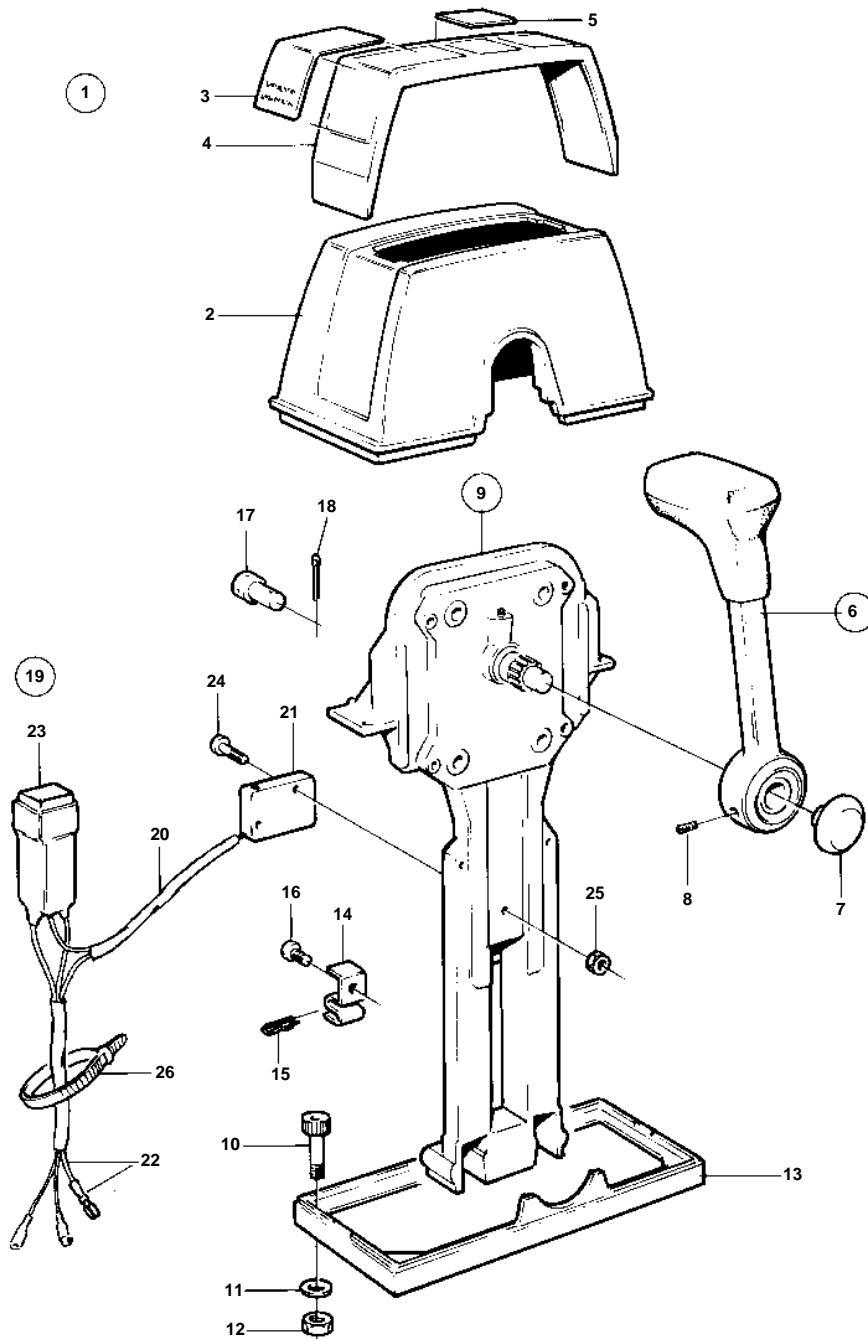

AQ225D, AQ225E, AQ225F, BB225A, BB225B, BB225C

7470

AQ225D, AQ225E, AQ225F, BB225A, BB225B, BB225C

REF	PART NO.	QTY	DESCRIPTION	SEE SEC.	NOTES
1	853168	1	Mounting kit		SINGLE
2		1	· Cover		
3	851896	2	· Decal		
4		1	· Crossbar		
5		1	· Decal		
6	852347	1	· Hand lever		
				17317	
7	853004	1	· Push button		
8	963678	1	· Hex. socket screw		
9	851600	1	· Control		
				17320	
10	947671	4	· Hex. socket screw		
11	960138	4	· Washer		
12	955780	4	· Hexagon nut		
13	839474	1	· Plate		
14	853423	1	· Retainer		
15	852924	1	· Clip		
16	839664	1	Screw		
17	839638	1	Cube		
18	17253	1	Split pin		
19	839641	1	Neutral position con		
20		1	· Cable kit		
21	850200	1	· · Toggle switch		
22		X	· · CABLES AND TERMINALS		
23	1501832	1	· Relay		
24	946177	2	· Cross recessed screw		
25	947536	2	· Hexagon nut		
26	948210	X	· Cable tie		