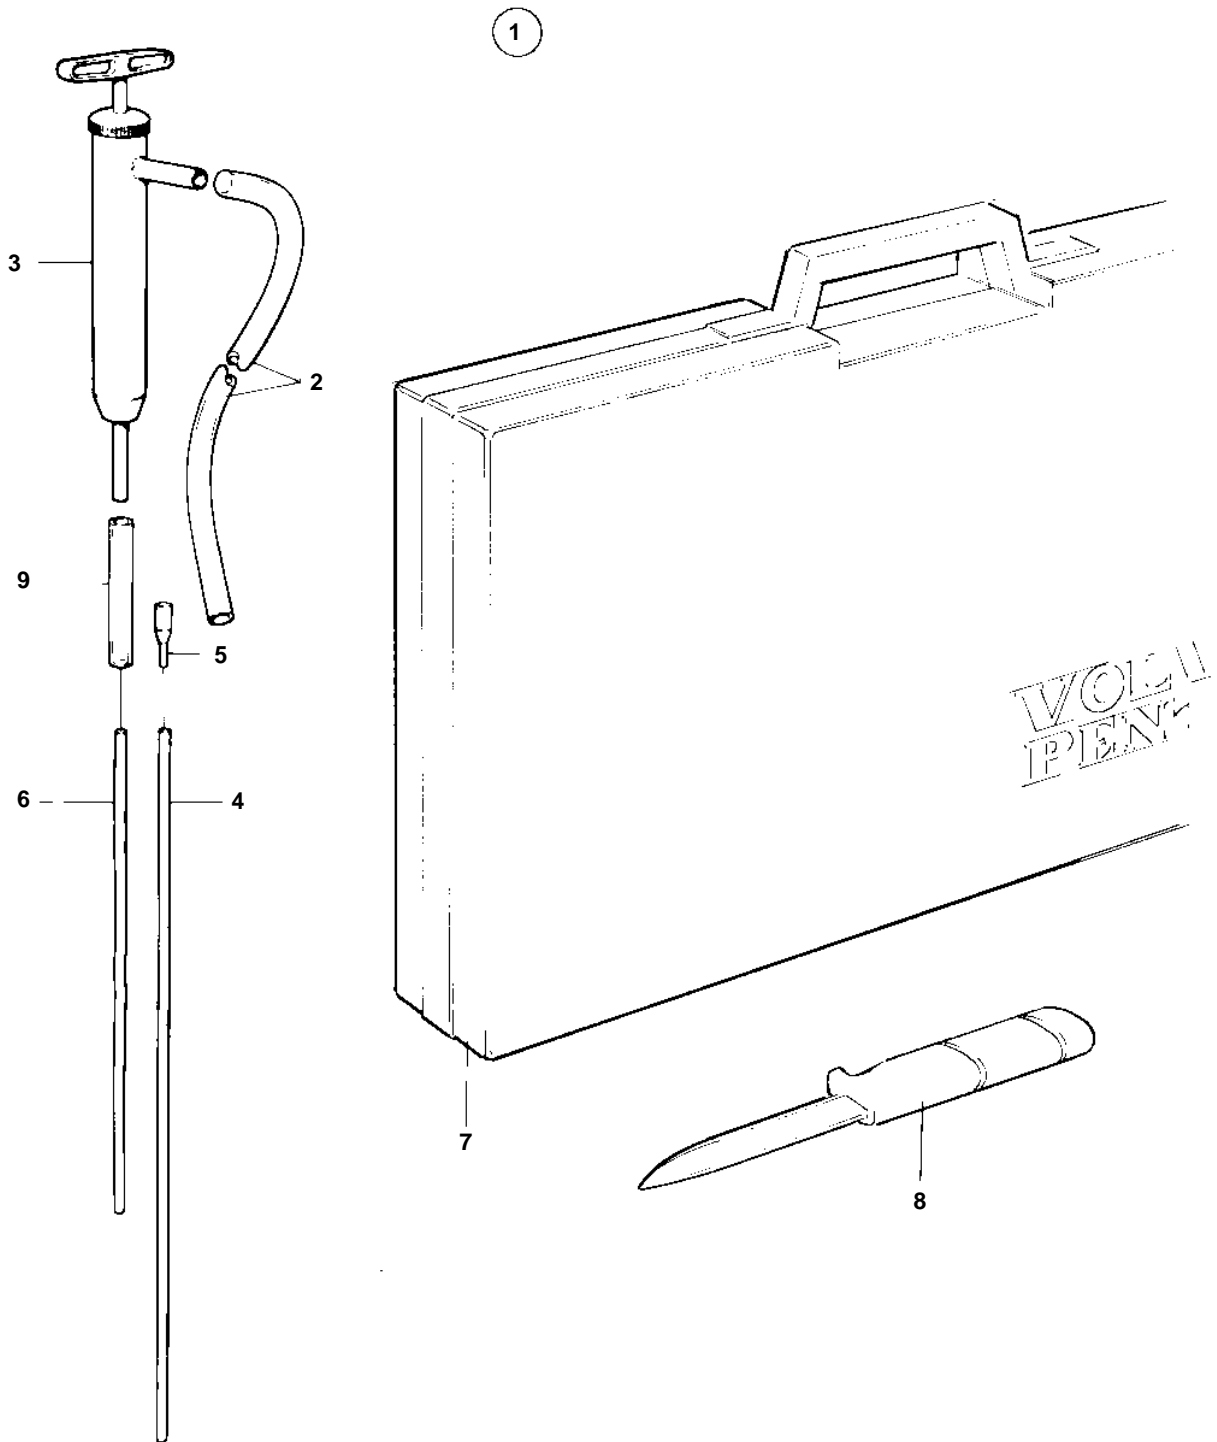

COMMON

8804

COMMON

REF	PART NO.	QTY	DESCRIPTION
1	855878	1	Tool kit
2	806282	1	· Hose
3	833757	1	· Bilge pump
4	835964	1	· Tube
5	841046	1	· Hose
6	841527	1	· Plastic pipe
7		1	· TOOL BAG
8	858280	1	· Sheath knife
9		1	· PLASTIC HOSE