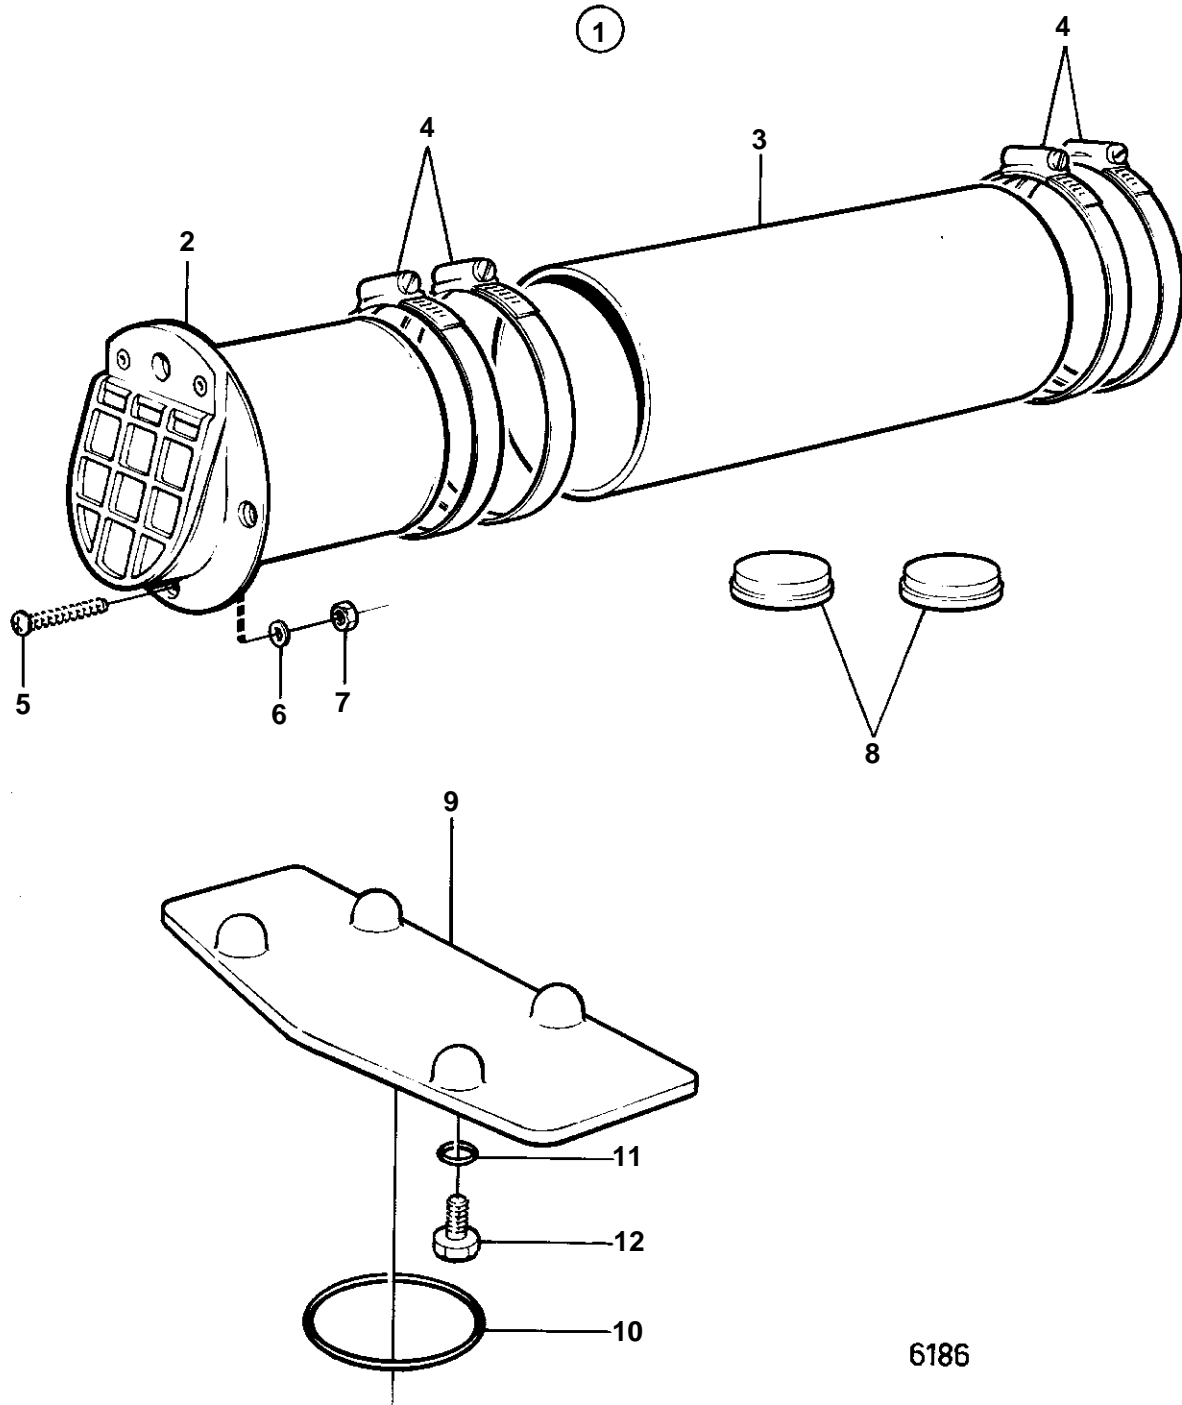

COMMON

6186

COMMON

REF	PART NO.	QTY	DESCRIPTION	NOTES
1	841091	1	Exhaust outlet	
2	834825	2	· Grommet	
3	855642	X	· Hose	L = 3X400 MM
4	853012	8	· Hose clamp	(834718)
5	804435	8	· Screw	
6	955894	8	· Washer	
7	950363	8	· Nut	
8	814473	2	· Rubber plug	
9	841136	1	· Seal flange	
10	925256	1	· O-ring	
11	925055	4	· O-ring	
12	959967	4	· Screw	