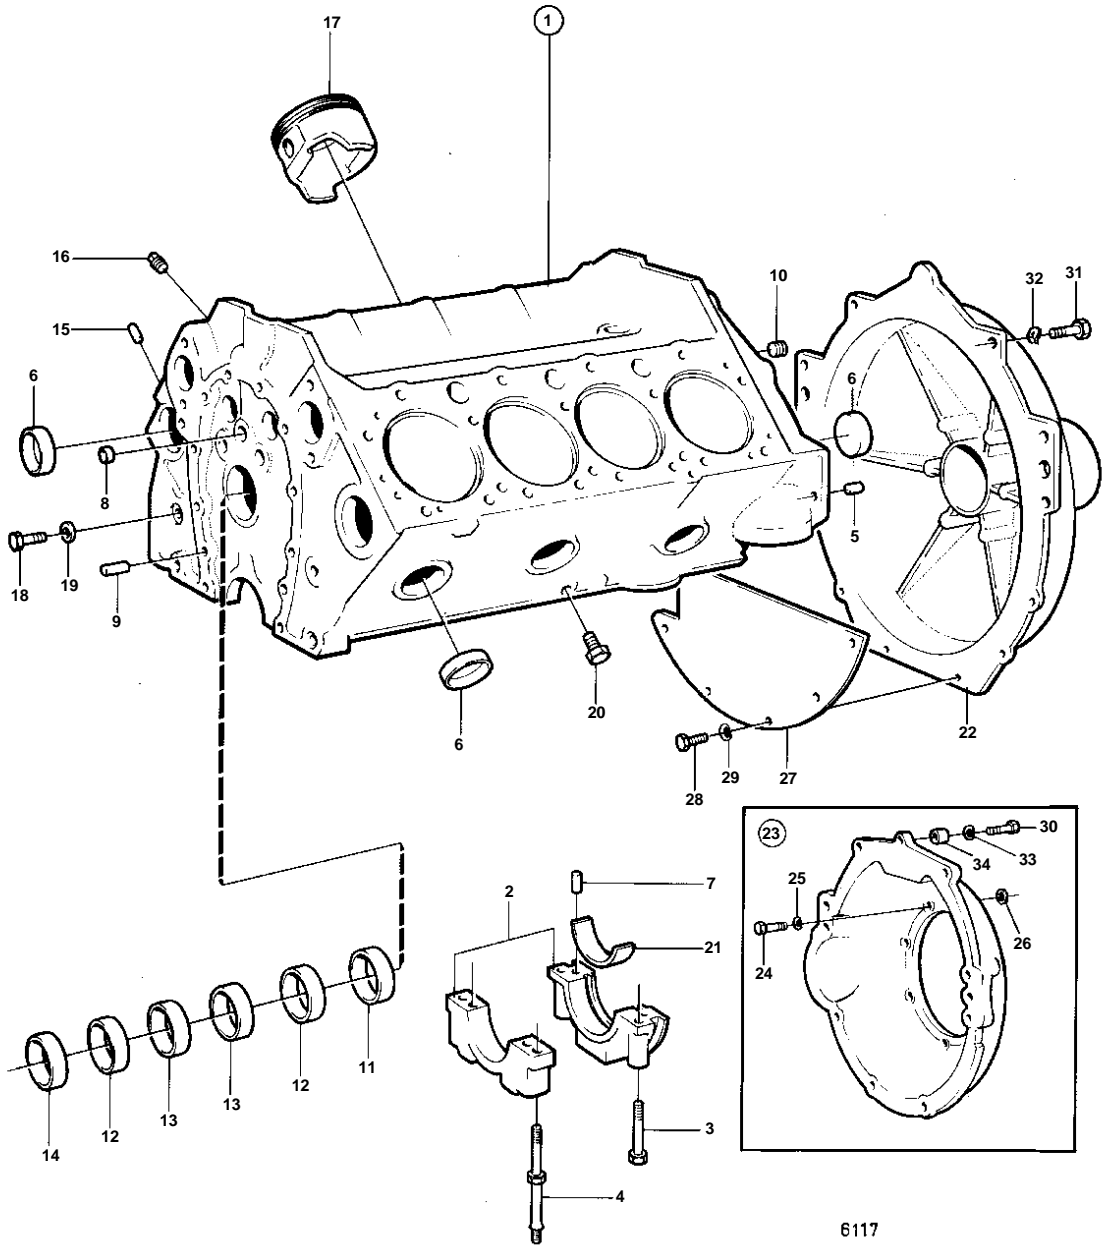

AQ200D, AQ225D

AQ200D, AQ225D

REF	PART NO.	QTY	DESCRIPTION	SEE SEC.
1		1	Cylinder block	
2		5	· BEARING CAP	
3	835037	10	· Screw	
4	835038	5	· Stud	13097
5		2	· Locating pin	
6	835039	8	· Plug	
7	835040	2	· Locating pin	
8		4	· Plug	
9	835040	2	· Locating pin	
10	952075	5	· Plug	
11	835496	1	· Plug	
12	841423	2	· Bushing	
13	841424	2	· Bushing	
14	841422	1	· Bearing	
15	835497	4	· Locating pin	
16	952069	1	· Plug	
17	826465	8	· Piston	13090
18	940133	1	· Hexagon screw	
19	18651	1	· Gasket	
20	192134	2	· Plug	
22	835977	1	Flywheel housing	
27	826448	1	Cover plate	
28	947224	5	Hexagon screw	
31	941939	6	Screw	
32	942336	6	Spring washer	