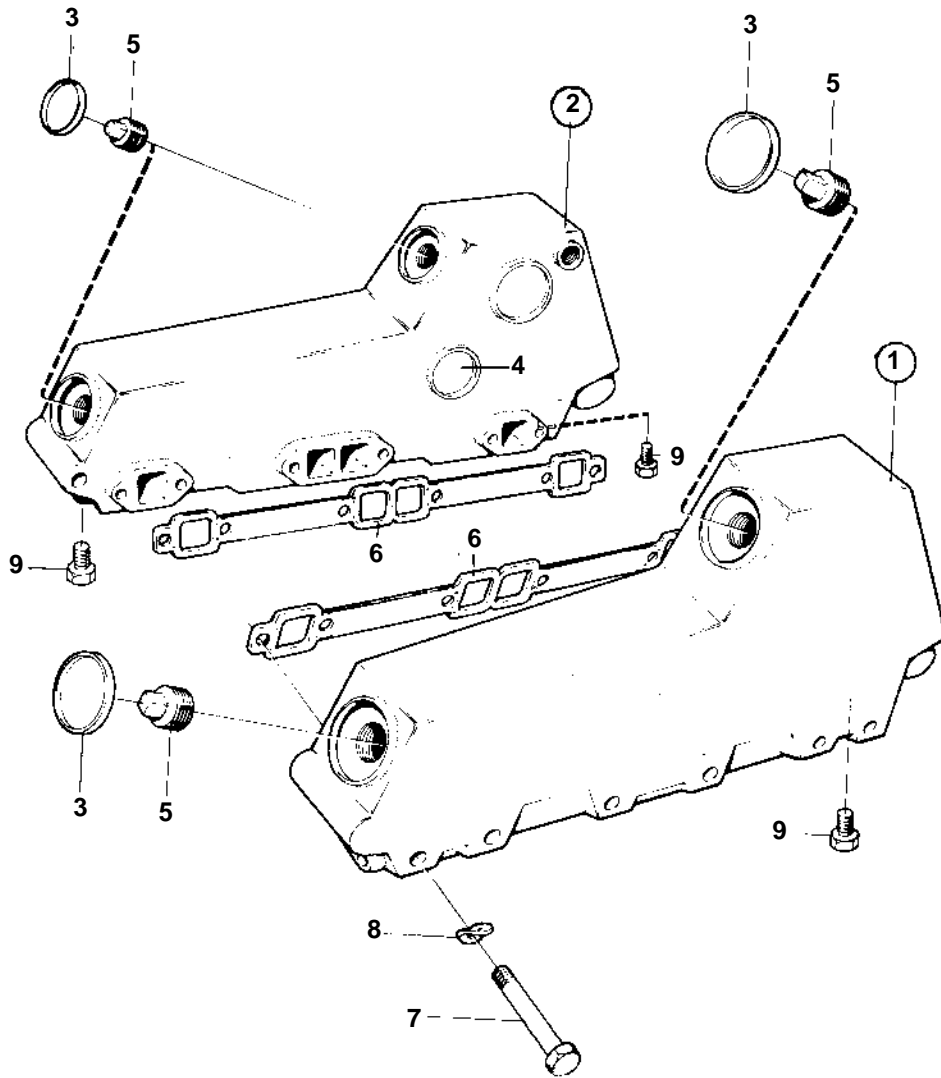

AQ200C, AQ225C

6144

AQ200C, AQ225C

REF	PART NO.	QTY	DESCRIPTION	NOTES
1		1	Exhaust pipe	
2		1	Exhaust pipe	S.B
3		5	· Cap plug	
4		1	· Plug	
5		4	· Plug	
6	835966	2	Gasket	
7	955544	12	Hexagon screw	
8	942336	12	Spring washer	
9	192134	3	Plug	