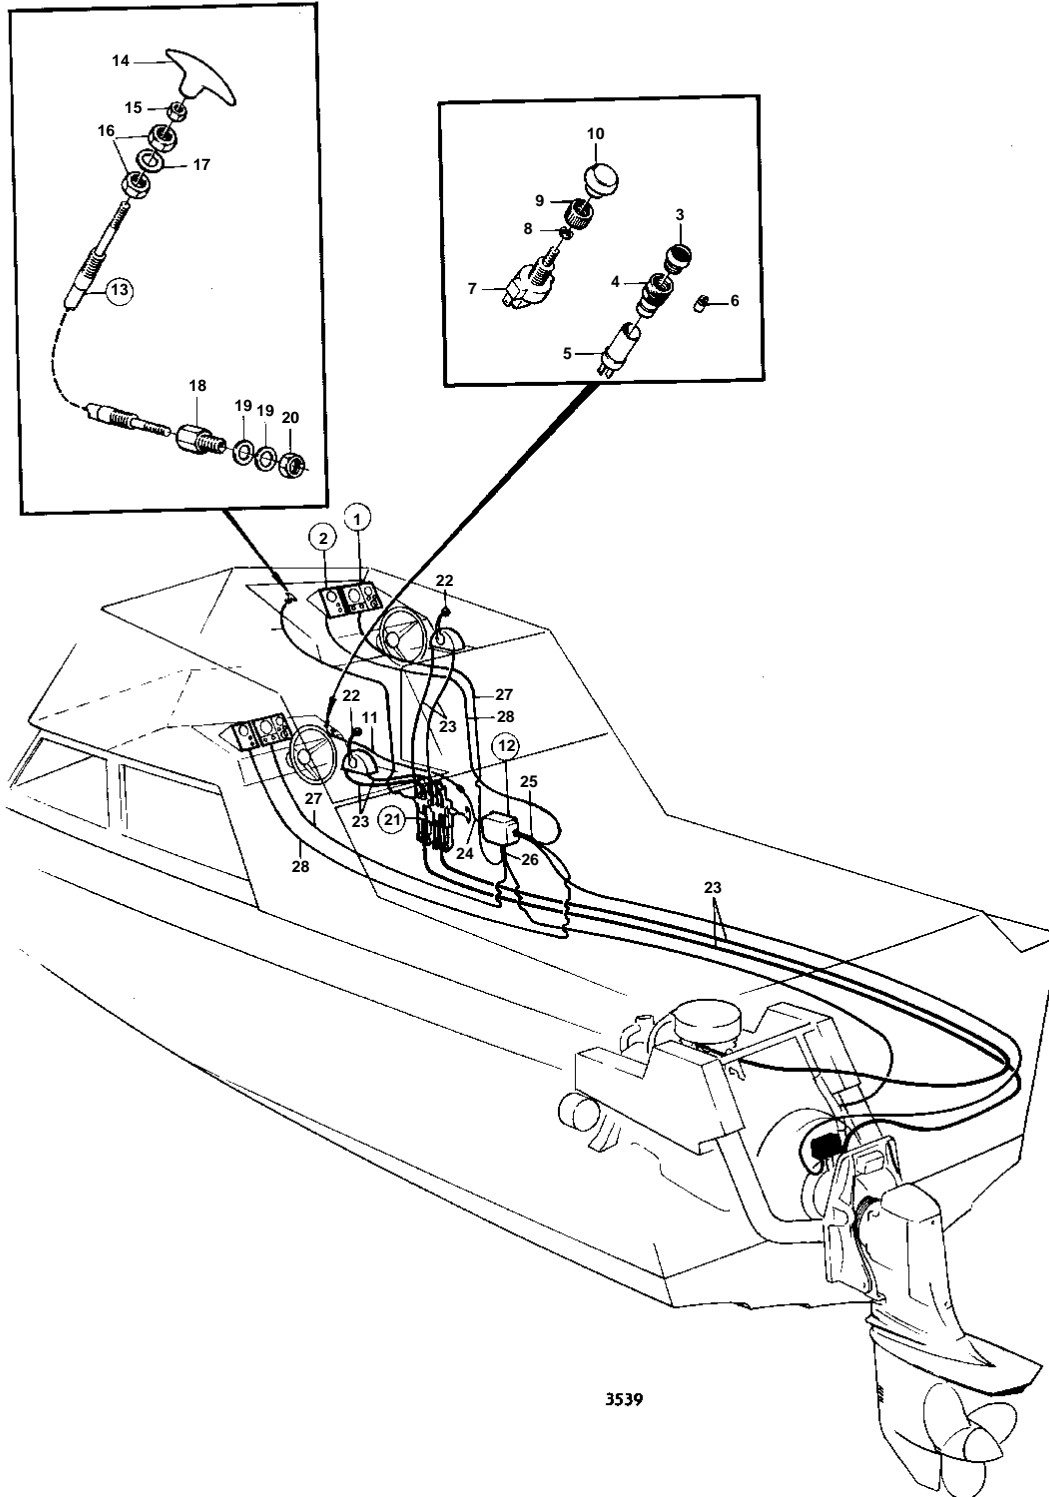

AQ200C,AQ225C,AQ255A

3539

AQ200C,AQ225C,AQ255A

REF	PART NO.	QTY	DESCRIPTION	SEE SEC.	NOTES
1		1	INSTRUMENT PANEL		SEE GROUP 3
2	839445	1	Instrument panel		
				090-0450	
3	827766	1	Lens		
4	819350	1	Sleeve		
5	808175	1	Bulb socket		
6	19923	1	Bulb		12V
7	831499	1	Switch		
8	951666	1	Retaining ring		
9	843002	1	Nut		
10	827765	1	Knob		
11	835672	1	Cable trunk		
12	831745	1	Coupling box		
				090-1200	
13	818478	1	Control		L = 3300 MM
14	829241	1	· Handle		
15	955844	1	· Nut		
16	955857	2	· Nut		
17	955950	1	· Lock washer		
18	829070	1	Cable lock		
19	955894	2	Washer		
20	950363	1	Nut		
21	839290	1			AQ200C. REPLACED BY 1EA 844280, 1EA 844279.
	839290	1			AQ225C, AQ255A. NOT INCLUDED IN 828244.
22		X	CONTROL	090-0050 090-0100	
23		X	CONTROL CABLES	090-0300	
24	831741	1	Cable trunk		
25	831740	1	Cable trunk		
26	831731	1	Cable trunk		
27		1	CABLE UNIT		SEE GROUP 3
28	839426	1	Cable	090-0450	