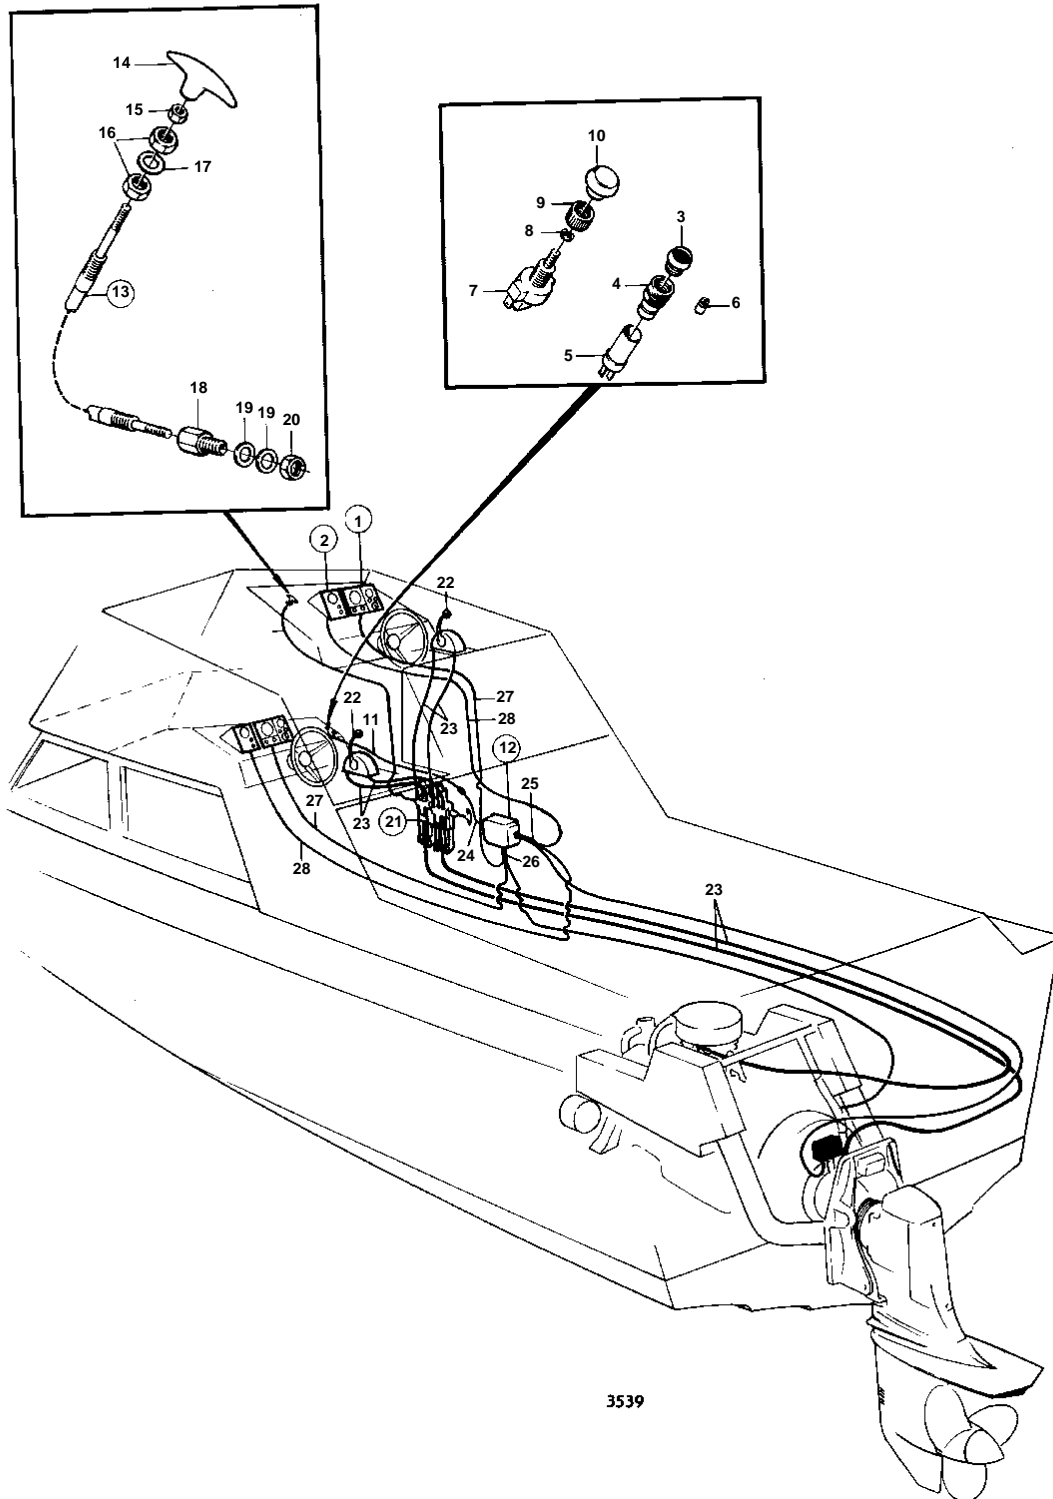

AQ200C,AQ225C,AQ255A

3539

AQ200C,AQ225C,AQ255A

REF	PART NO.	QTY	DESCRIPTION	SEE SEC.	NOTES
1		2	INSTRUMENT PANEL		SEE GROUP 3
2	839445	2	Instrument panel		
				090-0450	
3	827766	2	Lens		
4	819350	2	Sleeve		
5	808175	2	Bulb socket		
6	19923	2	Bulb		12V
7	831499	2	Switch		
8	951666	2	Retaining ring		
9	843002	2	Nut		
10	827765	2	Knob		
11	835672	2	Cable trunk		
12	831745	2	Coupling box		
				090-1200	
13	818478	1	Control		L = 3300 MM
14	829241	1	· Handle		
15	955844	1	· Nut		
16	955857	2	· Nut		
17	955950	1	· Lock washer		
18	829070	1	Cable lock		
19	955894	2	Washer		
20	950363	1	Nut		
21	839291	1	Collector		AQ200C. USED WHEN 2EA COOLING WATER INTAKE 828244 ARE INSTALLED.
	839291	1	Collector		AQ225C, AQ255A. LONG HUB.
				090-1000	
22		X	CONTROL	090-0050	
				090-0100	
23		X	CONTROL CABLES	090-0300	
24	831741	2	Cable trunk		
25	831740	2	Cable trunk		
26	831731	2	Cable trunk		
27		2	CABLE UNIT		SEE GROUP 3
28	839426	2	Cable	090-0450	