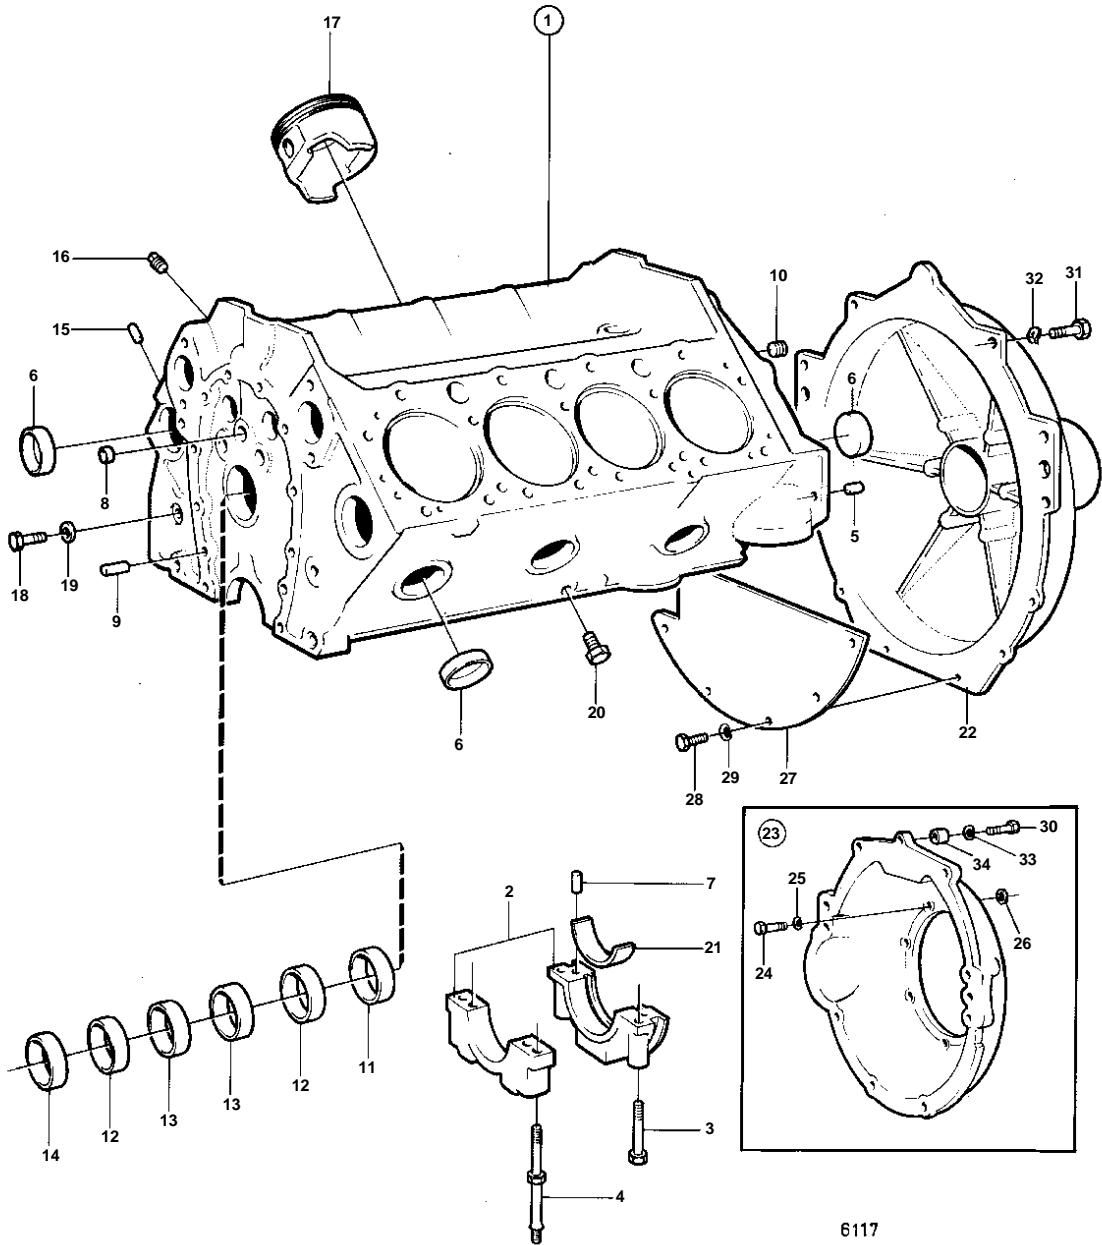

AQ200C,AQ200D,AQ225C,AQ225D,AQ255A,AQ255B

AQ200C,AQ200D,AQ225C,AQ225D,AQ255A,AQ255B

REF	PART NO.	QTY	DESCRIPTION	SEE SEC.	NOTES
1	841349	1	Cylinder block		
2		5	· BEARING CAP		
3	835037	10	· Screw		
4	835038	5	· Stud	02A-0650	
5	818989	2	· Locating pin		
6	835039	8	· Plug		
7	835040	2	· Locating pin		
8	835043	4	· Plug		
9	835040	2	· Locating pin		
10	952075	5	· Plug		
11	835496	1	· Plug		
12	841423	2	· Bushing		
13	841424	2	· Bushing		
14	841422	1	· Bearing		
15	835497	4	· Locating pin		
16	952069	1	· Plug		
17	826465	8	· Piston	02A-0300	
18	940133	1	· Screw		
19	18651	1	· Gasket		
20	192134	2	· Plug		
21			· MAIN BEARING KIT	02A-0300	
23	839484	1	Flywheel housing		
24	955551	6	· Screw		
25	839572	6	· Washer		
26	951075	6	· Snap ring		
27	835483	1	Plate		
28	955512	5	Screw		
29	940135	5	Screw		
30	955537	1	Screw		L = 51 MM
31	940162	5	Screw		L = 38 MM
32	942336	6	Spring washer		
33	940097	3	Washer		
34	819496	1	Spacer sleeve		