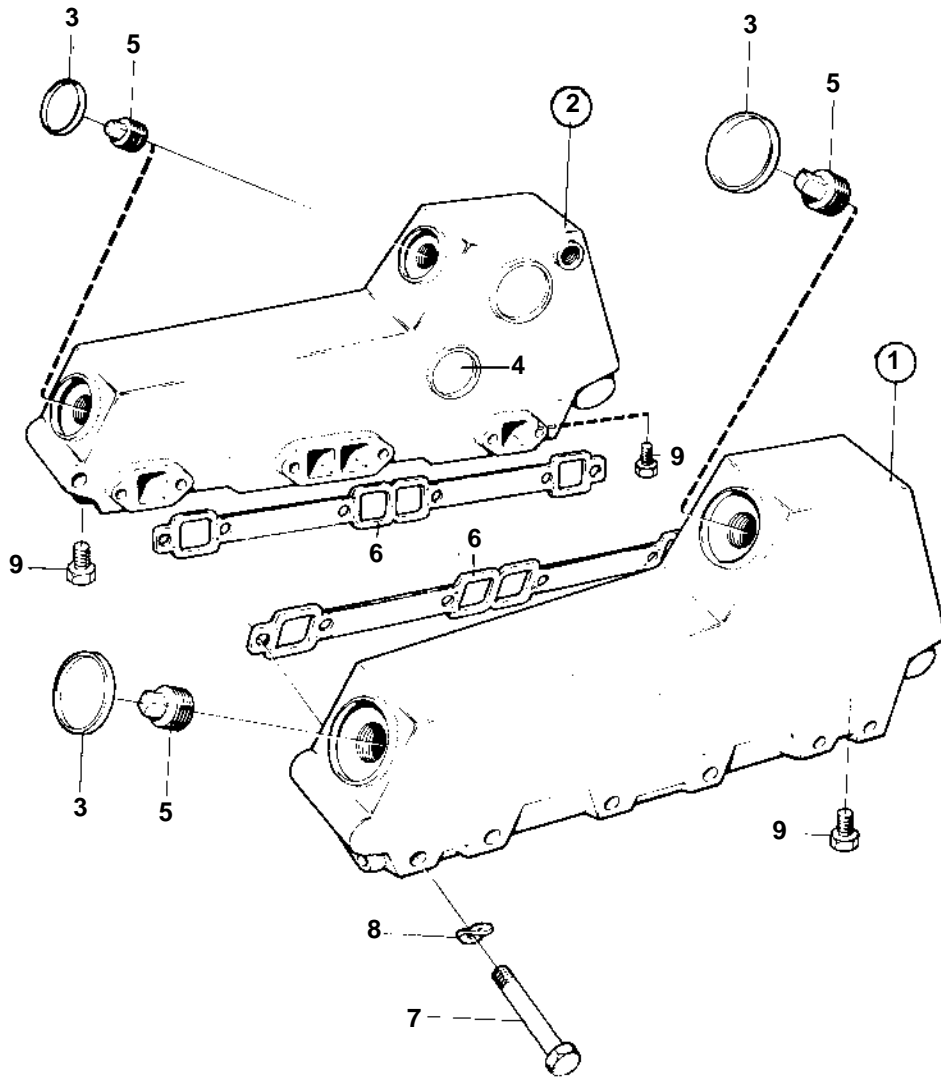

AQ200C,AQ225C,AQ255A.

6144

AQ200C,AQ225C,AQ255A.

REF	PART NO.	QTY	DESCRIPTION	NOTES
1	835535	1	Exhaust pipe	
2	835303	1	Exhaust pipe	S.B
3	835534	5	· Plug	
4	835135	1	· Plug	
5	826362	4	· Plug	
6	835966	2	Gasket	IK
7	955544	12	Screw	
8	942336	12	Spring washer	
9	192134	3	Plug	