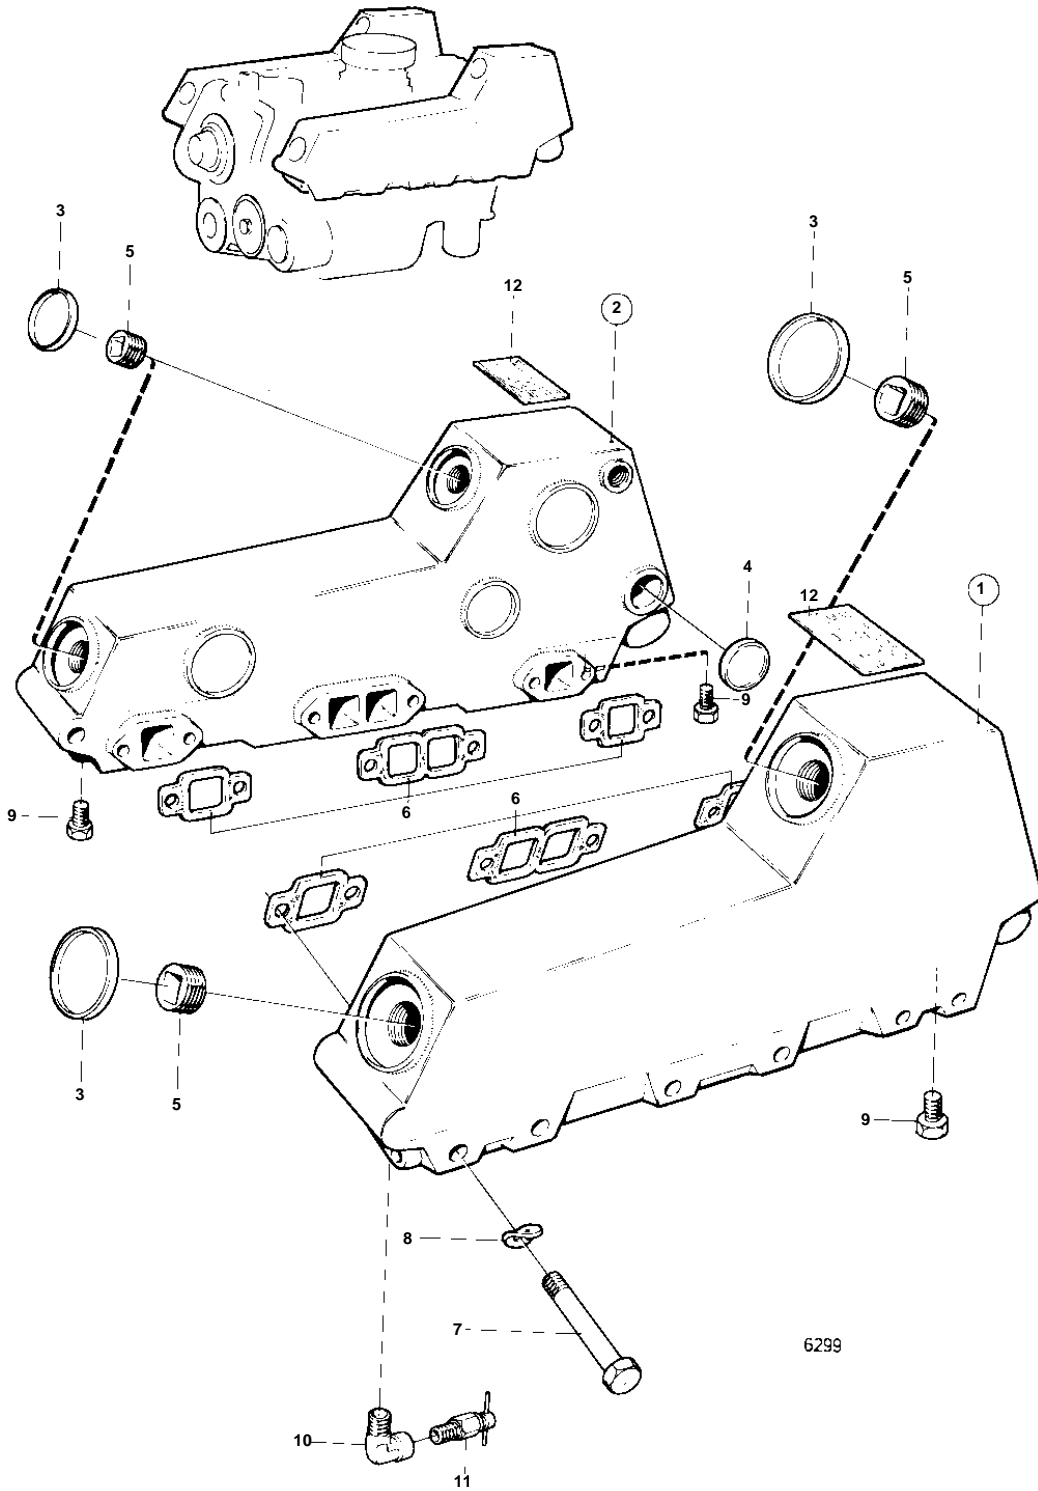

AQ225B

6299

AQ225B

REF	PART NO.	QTY	DESCRIPTION	NOTES
1		1	Exhaust pipe	P
2		1	Exhaust pipe	S.B
3		10	· Cap plug	
4		2	· Plug	
5		8	· Plug	
6	835966	2	Gasket	
7	955544	12	Hexagon screw	
8	942336	12	Spring washer	
9	192134	3	Plug	
10	180254	1	Elbow nipple	
11	82745	1	Shut-off cock	
12		2	DECAL	AQ225B