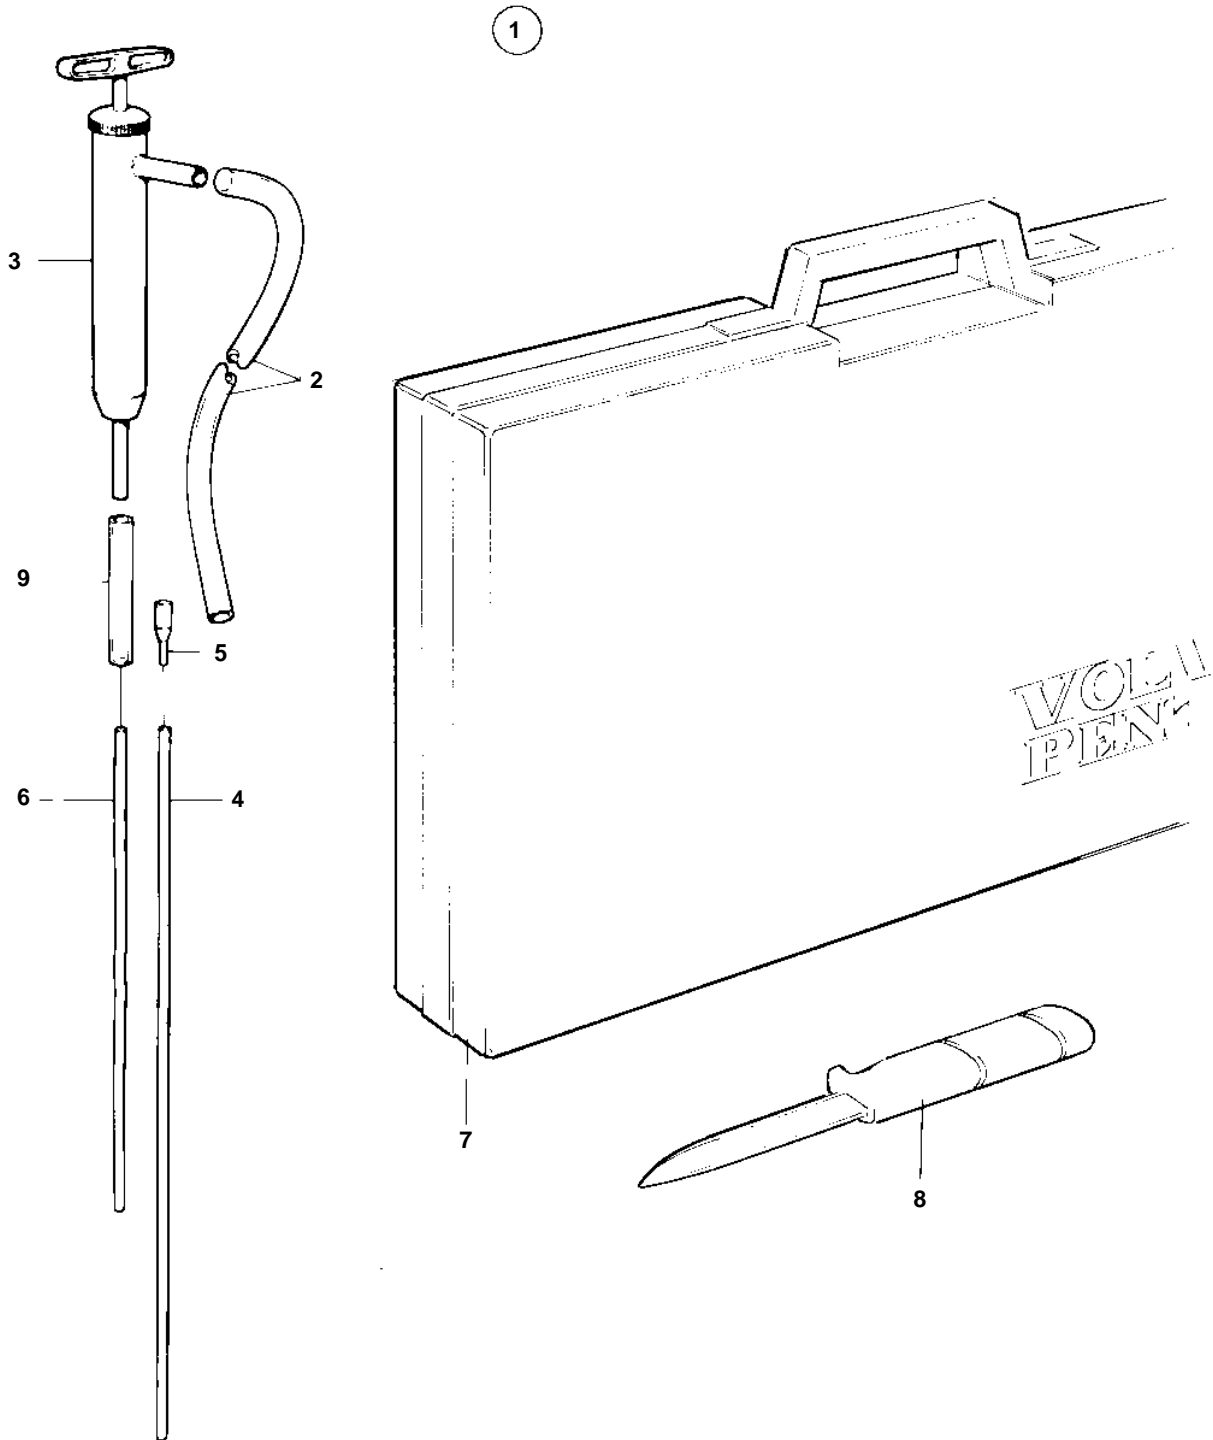

COMMON

8804

## COMMON

REF	PART NO.	QTY	DESCRIPTION
1	855878	1	Tool kit
2	806282	1	· Hose
3	833757	1	· Bilge pump
4	835964	1	· Tube
5	841046	1	· Hose
6	841527	1	· Plastic pipe
7		1	· TOOL BAG
8	858280	1	· Sheath knife
9		1	· PLASTIC HOSE