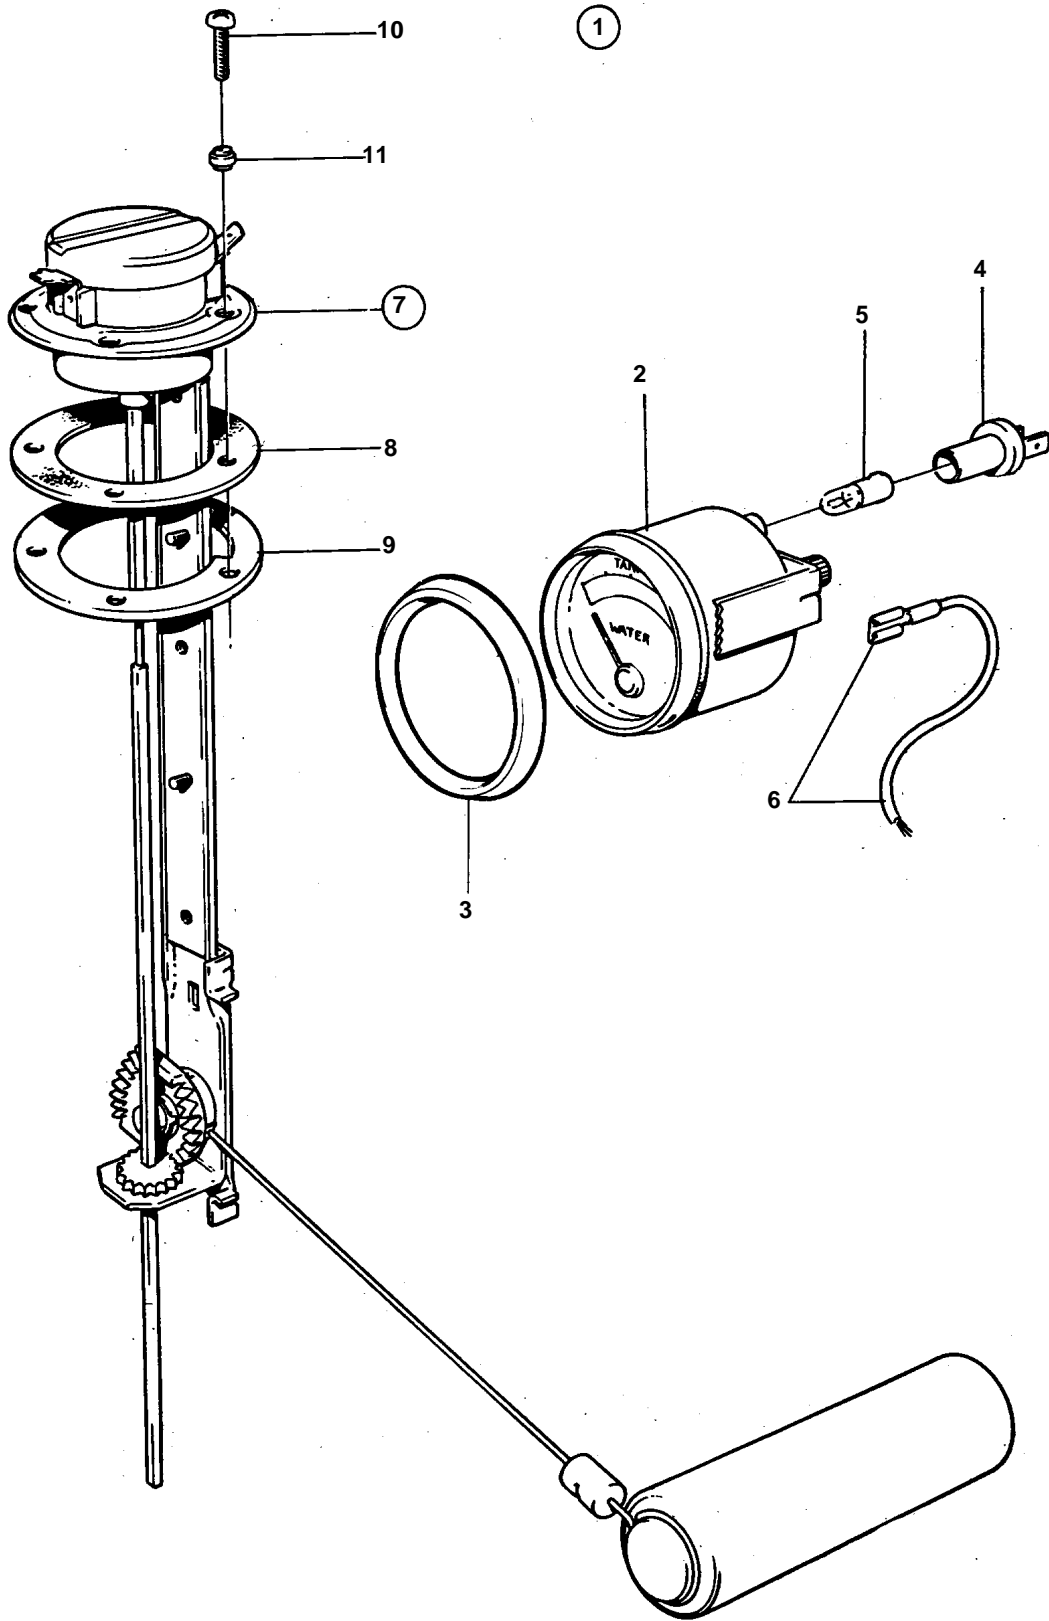

## COMMON

REF	PART NO.	QTY	DESCRIPTION	NOTES
1	858880	1		24V
2	828633	1	· Tank gauge	
3	858643	1	· Front ring	(828542)
4	808175	1	· Bulb socket	
5	182059	1	· Bulb	
6		X	· CABLES AND TERMINALS	SEE GROUP 3
7	837999	1	· Tank sensor	
8	89865	1	· · Gasket	
9	834480	1	· · Flange	
10	956078	4	· · Screw	L = 16 MM
11	834481	5	· · Gasket	