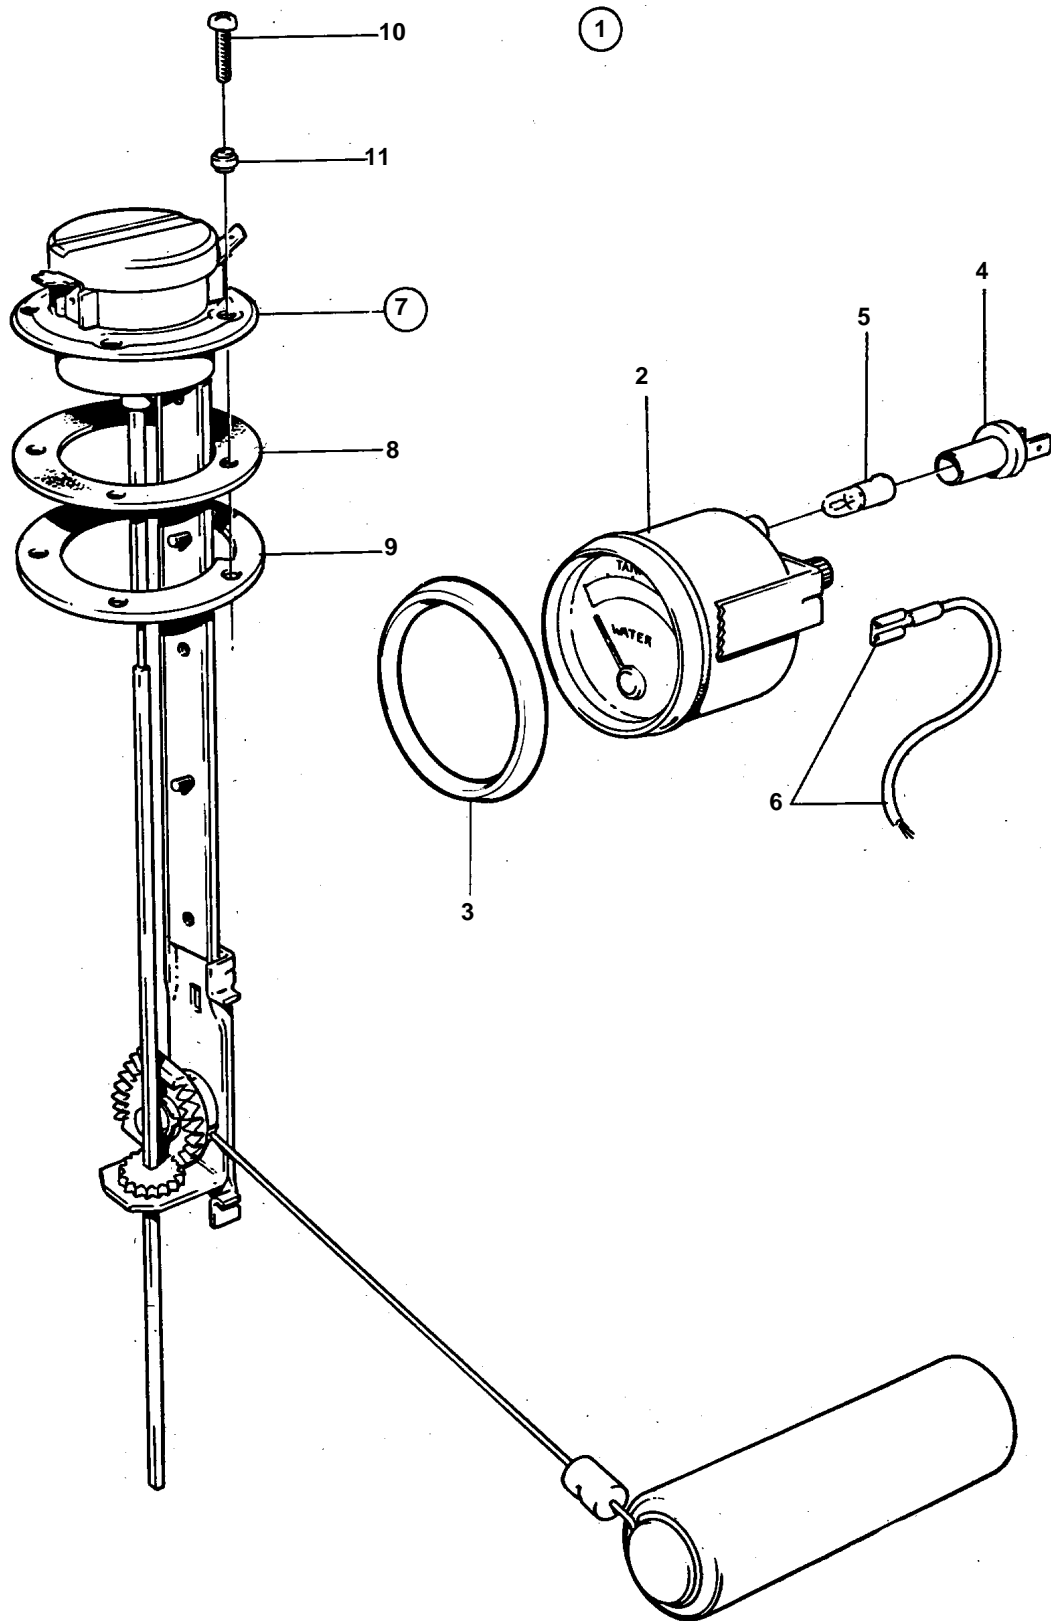

## COMMON

REF	PART NO.	QTY	DESCRIPTION	NOTES
1	858879	1	Tank gauge kit	12V
2	828632	1	· Fuel gauge	
3	858643	1	· Front ring	(828542)
4	808175	1	· Bulb socket	
5	19923	1	· Bulb	
6		X	· CABLES AND TERMINALS	SEE GROUP 3
7	837999	1	· Tank sensor	
8	89865	1	· · Gasket	
9	834480	1	· · Flange	
10	956078	4	· · Screw	L = 16 MM
11	834481	5	· · Gasket	