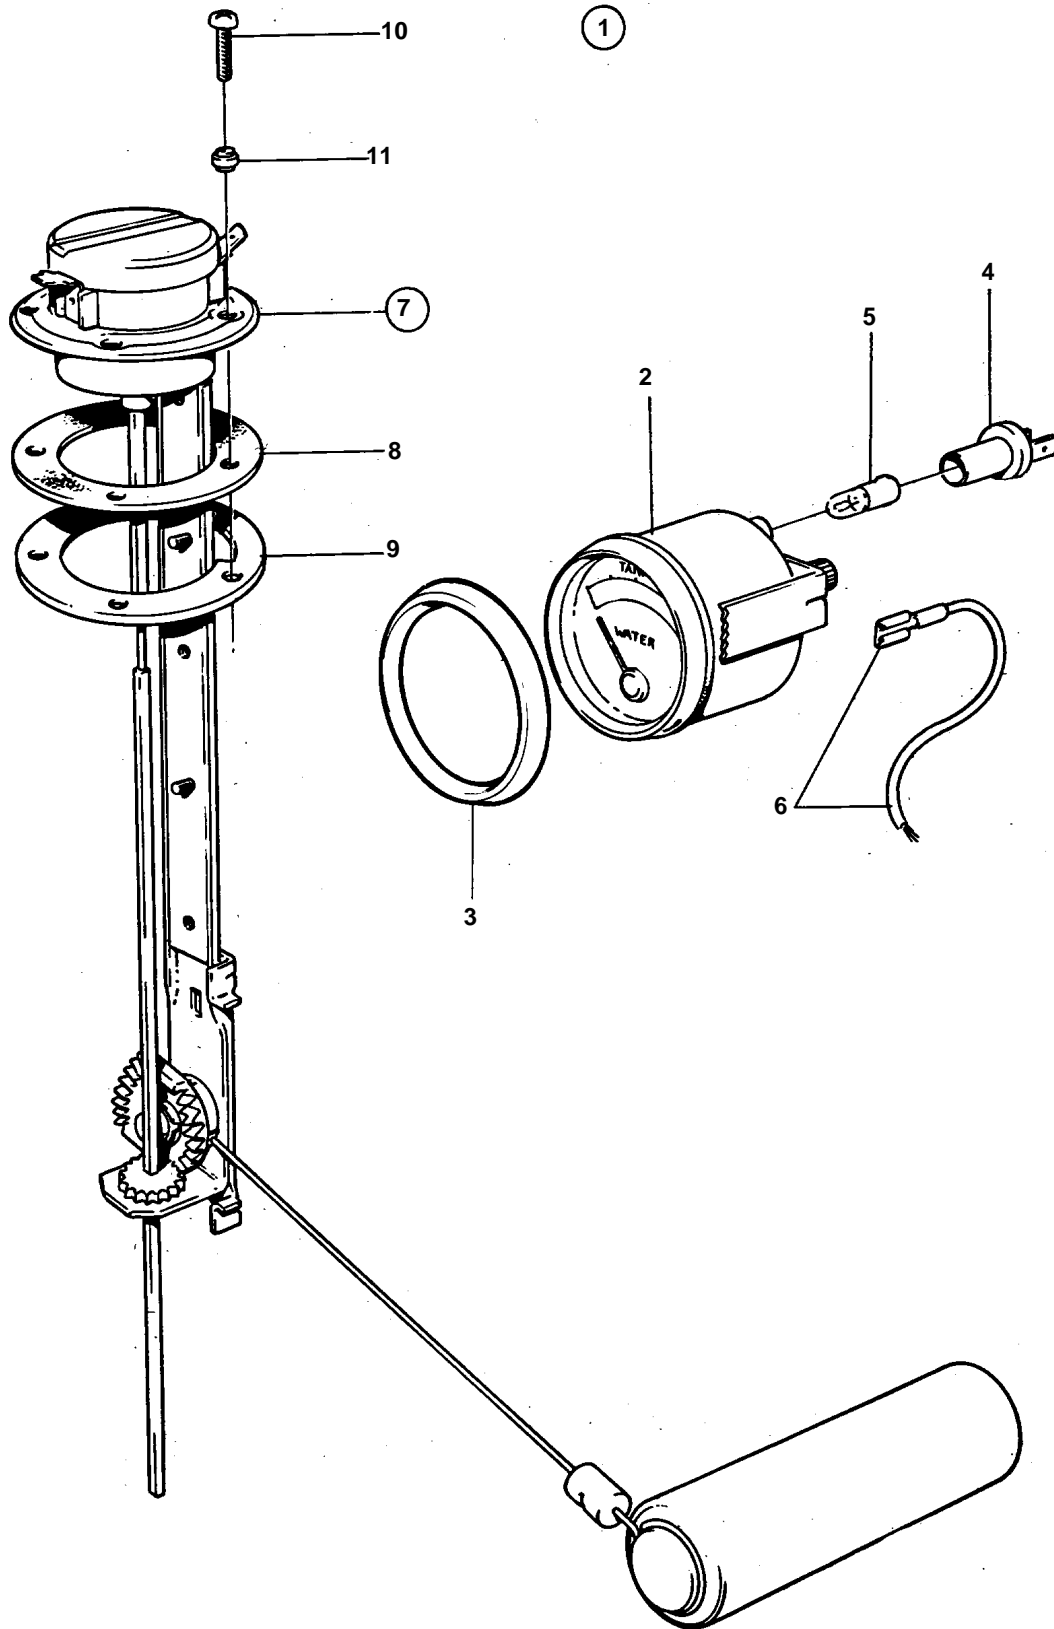

COMMON

COMMON

REF	PART NO.	QTY	DESCRIPTION	NOTES
1	828715	1		24V
2	828633	1	· Tank gauge	*
3	858643	1	· Front ring	(828542)
4	808175	1	· Bulb socket	
5	182059	1	· Bulb	
6		X	· CABLES AND TERMINALS	SEE GROUP 3
7	837999	1	· Tank sensor	
8	89865	1	· · Gasket	
9	834480	1	· · Flange	
10	956078	4	· · Screw	L = 16 MM
	956081	1	· · Screw	L = 25 MM
11	834481	5	· · Gasket	