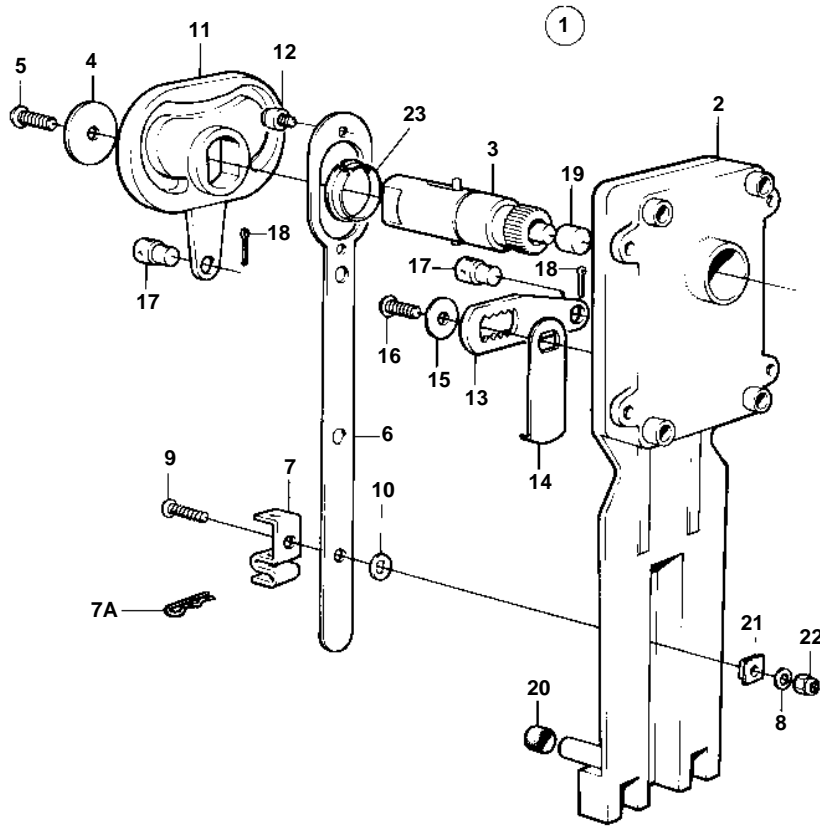

COMMON

7600

COMMON

REF	PART NO.	QTY	DESCRIPTION	NOTES
1	839469	1	Control	TOP-MOUNTED REPLACED BY 851600.. SIDE-MOUNTED REPLACED BY 851601.
2		1	· HOUSING	
3		1	· SHAFT	
4	839635	1	· Washer	
5	839637	1	· Screw	
6	839668	1	· Link	
7	853423	1	· Retainer	
7A	852924	1	· Clip	
8	839667	1	· Washer	
9	839664	1	· Screw	
10	839665	1		
11	839636	1	· Eccentric	
12	851713	1	· Spare parts kit	
13	839633	1	· Arm	
14	839639	1	· Arm	
15	839635	1	· Washer	
16	839637	1	· Screw	
17	839638	2	· Cube	
18	17253	2	· Cotter pin	
19	839632	1	· Button	
20	839640	1	· Rubber damper	
21	839666	1	· Washer	
22	963104	1	· Nut	
23	839701	1	· Bushing	