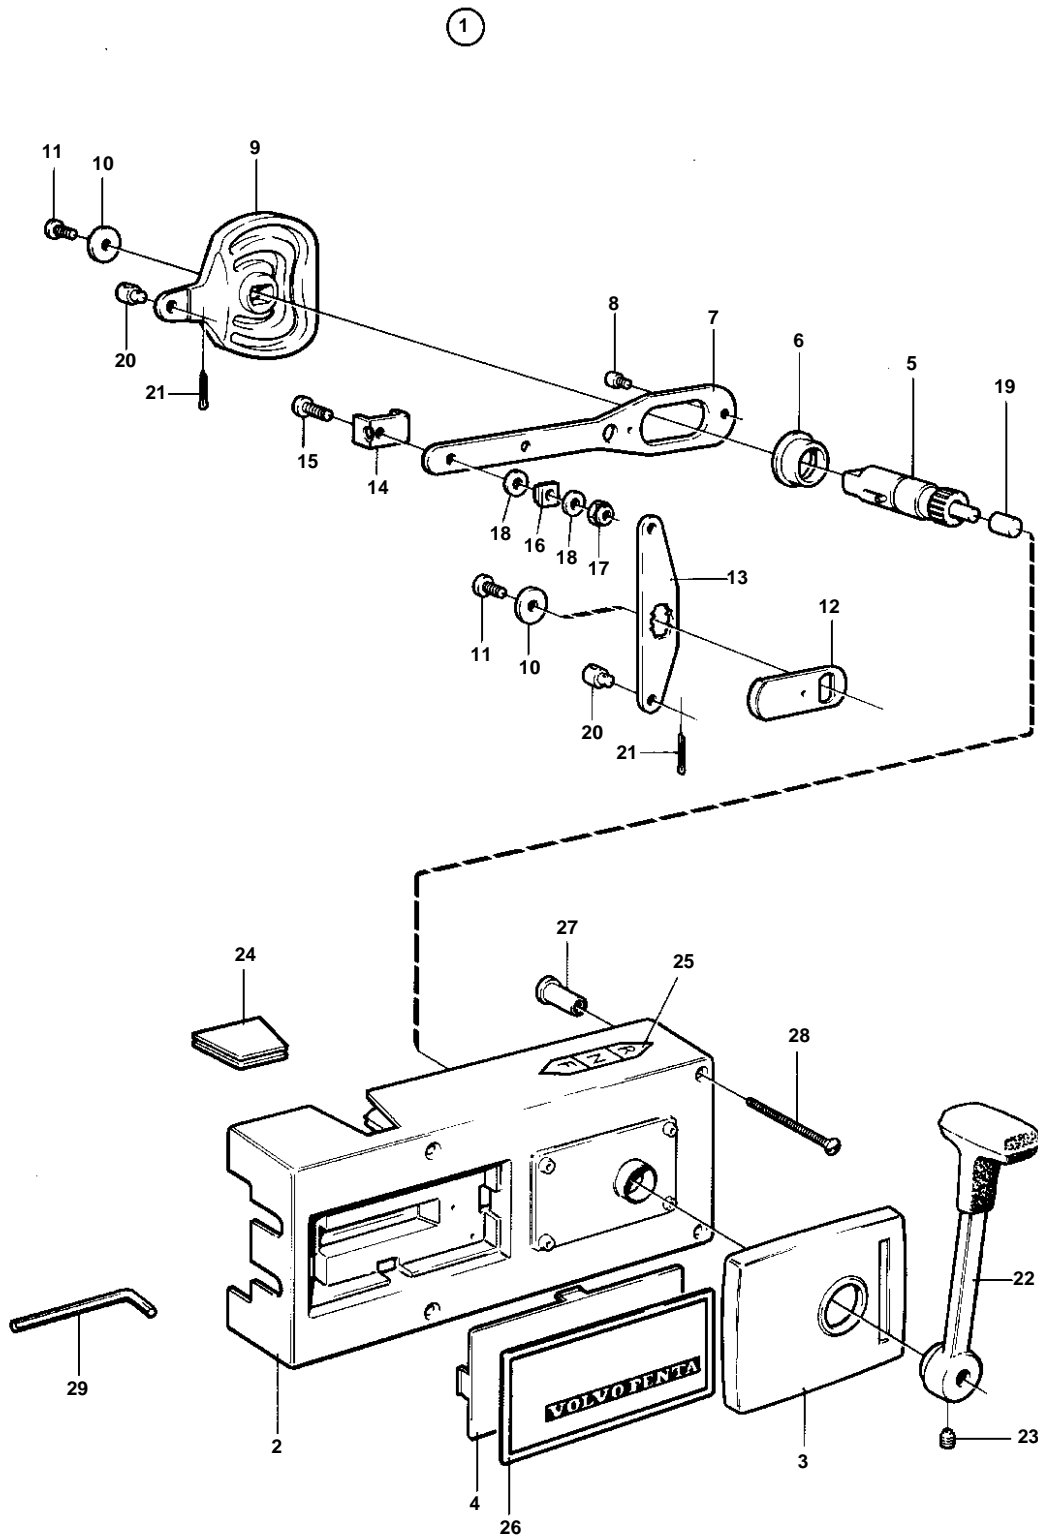

COMMON

5917

COMMON

REF	PART NO.	QTY	DESCRIPTION	NOTES
1	853082	1	Control	
2		1	· COVER	
3		1	· COVER	
4	3576178	1		
5		1	· SHAFT	
6	839701	1	· Bushing	
7		1	· LINK	
8	851713	1	· Spare parts kit	
9		1	· ECCENTER	
10	839635	2	· Washer	
11	839637	2	· Screw	
12	839639	1	· Arm	
13	839633	1	· Arm	
14	839700	1	· Retainer	REPL BY 853423+852924
15	839664	1	· Screw	
16	839666	1	· Washer	
17	963104	1	· Nut	
18	839665	2		
19	839632	1	· Button	
20	839638	2	· Cube	
21	17253	2	· Cotter pin	
22	839520	1	· Lever	
23	839693	1	· Lock screw	
24	3576182	2	· Cover	
25		1	· DECAL	
26	3576249	1	· Decal	
27	851936	4	· Rubber expander	
28	851937	4	· Screw	
29	3552006	1	· Allen wrench	