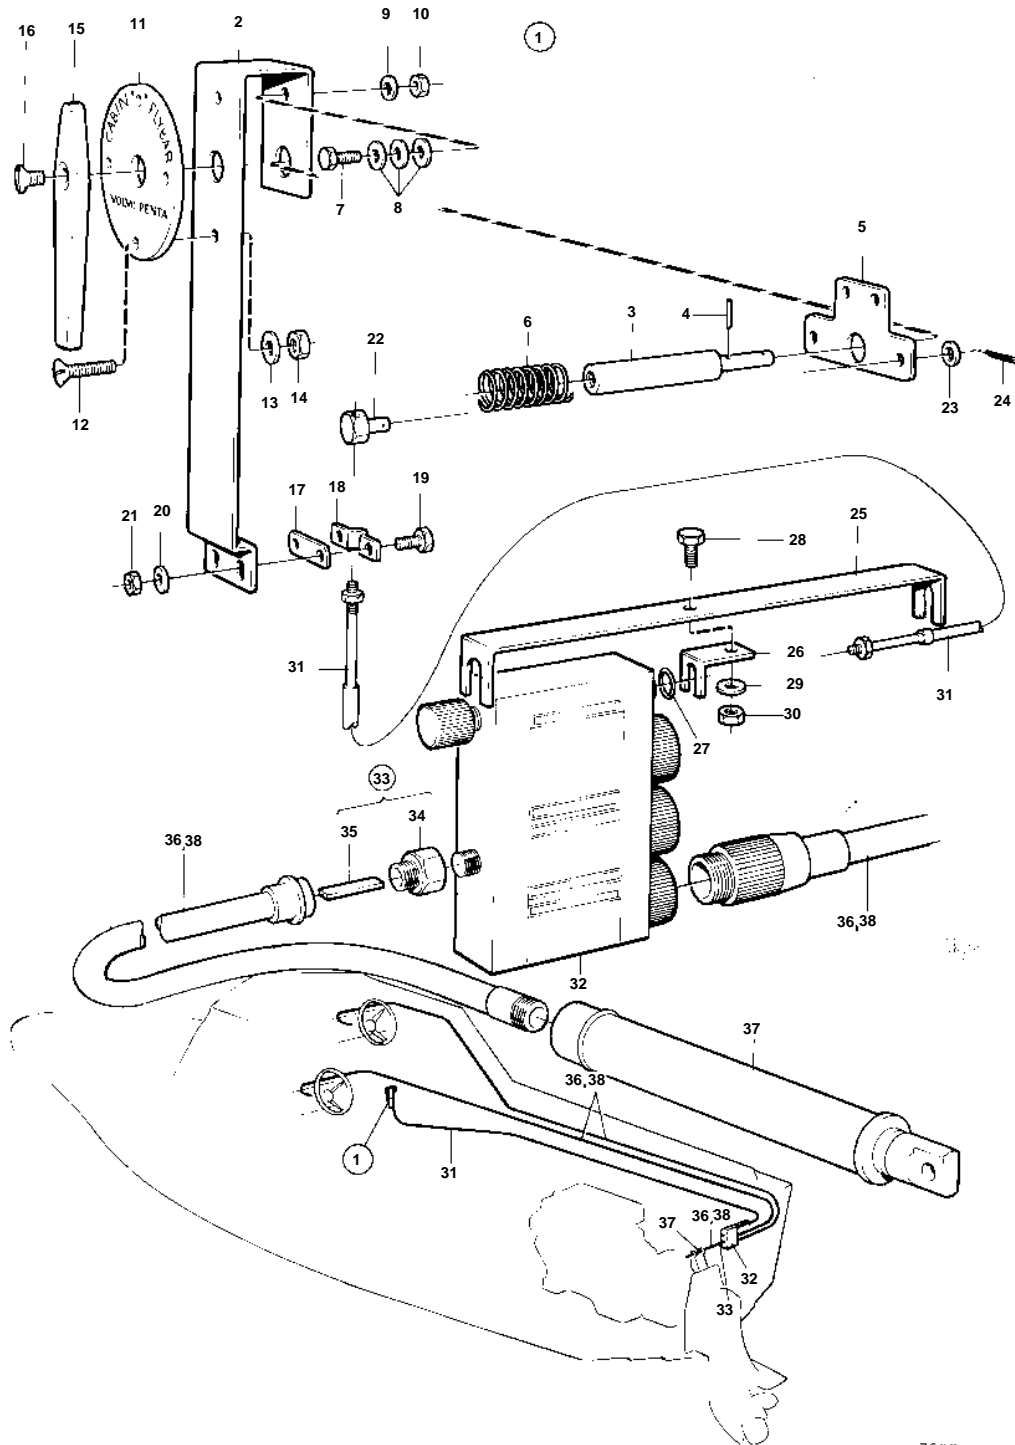

COMMON

COMMON

REF	PART NO.	QTY	DESCRIPTION	NOTES
1	851744	1	Control	
2	851902	1	• Bracket	
3	851903	1	• Shaft	
4	951947	2	• Pin	
5	851904	1	• Lever	
6	851901	1	• Spring	
7	851940	1	• Screw	
8	960137	3	• Washer	
9	955945	1	• Washer	
10	955779	1	• Nut	
11	851905	1	• Ring	
12	851941	4	• Screw	L = 20 MM ALT
	851942	4	• Screw	L = 30 MM ALT
	851943	4	• Screw	L = 40 MM ALT
13	955946	4	• Lock washer	
14	955780	4	• Nut	
15	851906	1	• Handle	
16	851997	1	• Screw	
17	819068	1	• Washer	
18	819067	1	• Brace	
19	955243	2	• Screw	
20	955946	2	• Lock washer	
21	955780	2	• Nut	
22	804312	1	• Cube	
23	940191	1	• Washer	
24	907834	1	• Cotter pin	(17276)
25	851907	1	• Bracket	
26	851908	1	• Bracket	
27	850418	1	• O-ring	
28	955243	1	• Screw	
29	955946	1	• Lock washer	
30	955780	1	• Nut	
31		X	CONTROL CABLE	SEE GROUP 9
32	851743	1	Transfer gear	
33	853107	1	Connector kit	IK
34		X	• ADAPTER	
35	853109	1	• Shaft	
36		X	STEERING CABLE	?0200-0001
37		X		?0200-0001
38		X		?0200-0001