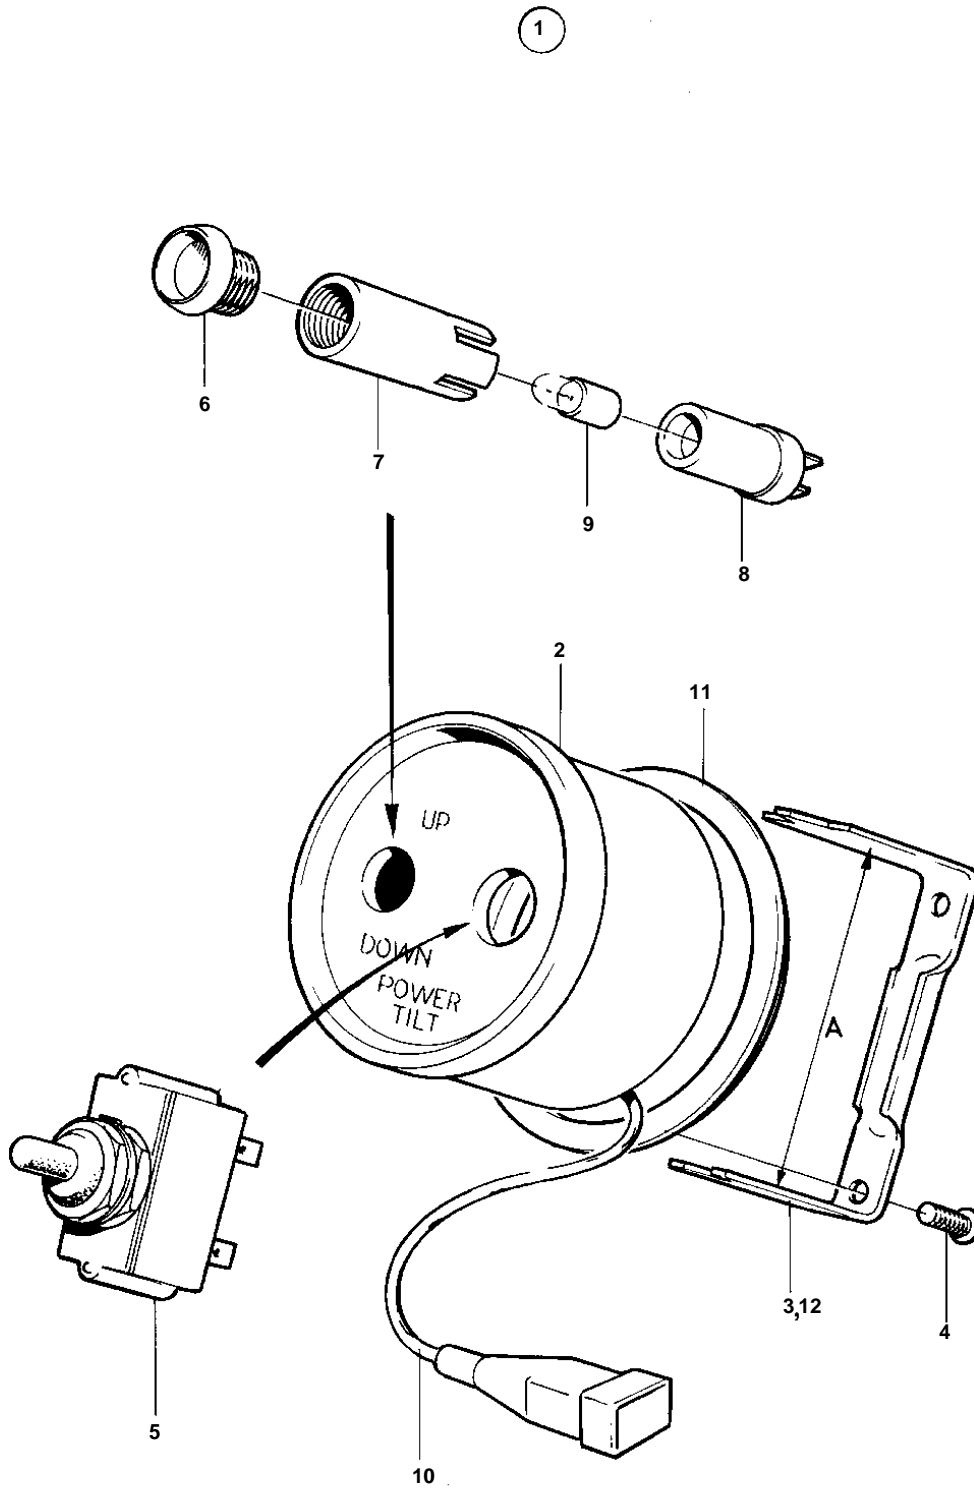

COMMON

4656

COMMON

REF	PART NO.	QTY	DESCRIPTION	NOTES
1	850376	1	Instrument panel	24V
2		1	· PANEL	
3	850372	1	· Brace	A = 60 MM
4	944201	2	· Screw	
5	814322	1	· Switch	
6	827766	1	· Lens	
7	819350	1	· Sleeve	
8	808175	1	· Bulb socket	
9	182059	1	· Bulb	24V
10	839426	1	· Cable	
11	843603	1	Intermediate ring	ALT
12	843602	1	Attaching brace	ALT A = 65 MM