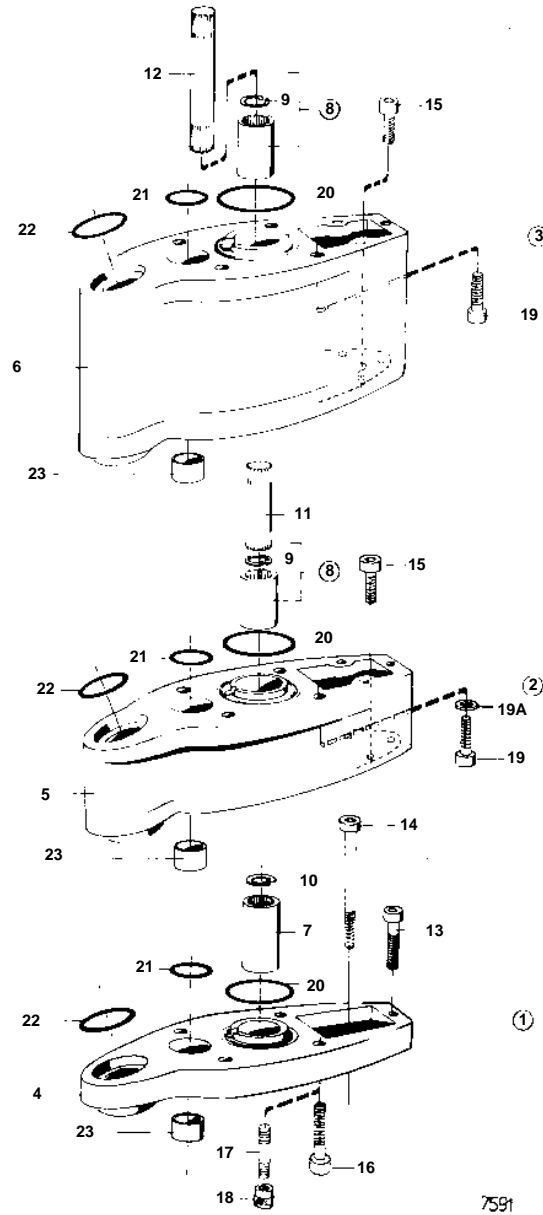

## COMMON

REF	PART NO.	QTY	DESCRIPTION	NOTES
3	897830	1	Extension kit	L = 8"
6	897819	1	· Extension	
8	875183	1	· Splined sleeve	
9	914508	1	· · Snap ring	
12	897813	1	· Shaft	
15	941809	3	· Screw	
19	941810	4	· Screw	
19A	853095	4	Washer	
20	925256	1	· O-ring	
21	125017	1	· O-ring	
22	941820	1	· O-ring	
23	897823	1	· Tube	