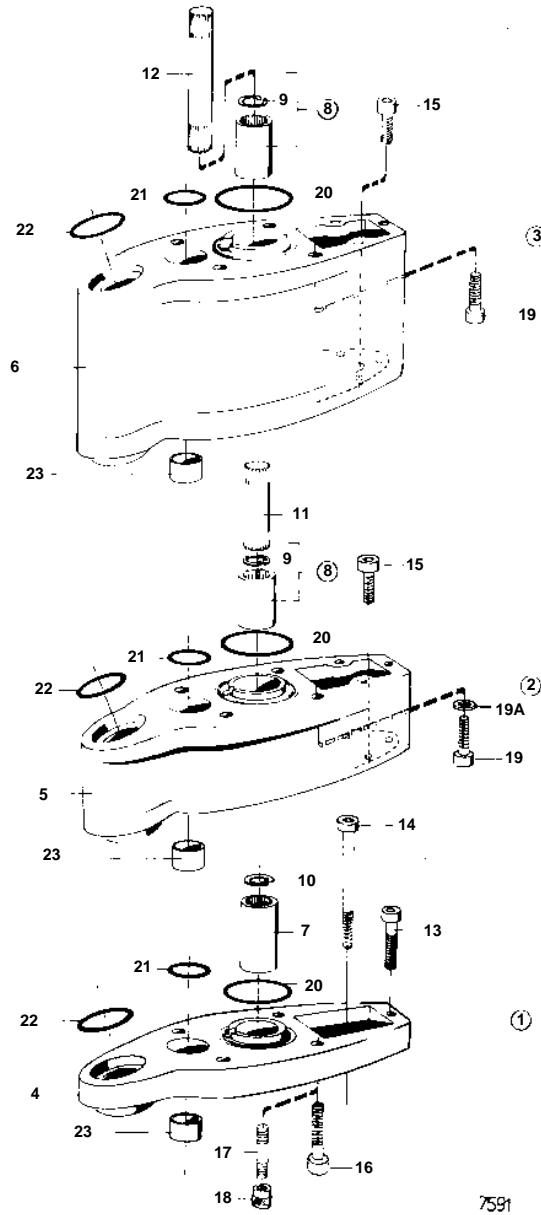

COMMON

COMMON

REF	PART NO.	QTY	DESCRIPTION	NOTES
1	839548	1	Extension kit	L = 1"280,290
4		1	· ADAPTER	
7	814135	1	· Sleeve	
10	914508	1	· Snap ring	
13	941873	1	· Screw	
14	959448	2	· Screw	
17	943762	4	· Stud	280 280T
18	832939	4	· Nut	280 280T
20	925256	1	· O-ring	
21	125017	1	· O-ring	
22	941820	1	· O-ring	
23	897823	1	· Tube	