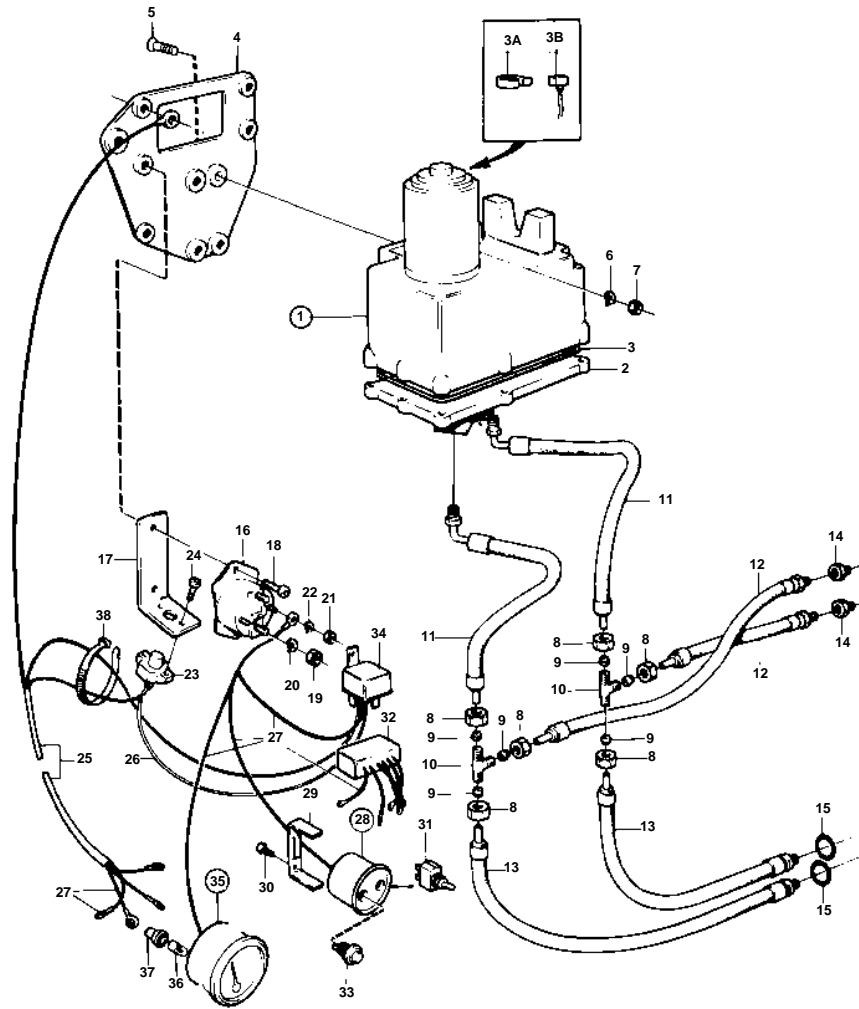

COMMON

7518

COMMON

REF	PART NO.	QTY	DESCRIPTION	SEE SEC.	NOTES
1	852500	1	Hydraulic pump		
2	852563	1	· Pump unit		
3	852564	1	· Sealing ring		
3A	851084	1	Carbon brush set		
3B	851090	1	Spring kit		
4	852568	1	Bracket		
5	950161	4	Screw		L = 32 MM
6	941906	4	Spring washer		
7	955826	4	Nut		
8	941521	9	Nut		
9	956967	6	Fitting		
	964086	3	Fitting		
10	964034	2	T-nipple		
11	852504	2	Hose coupling		
12	850909	2	Hose		
13	850908	2	Hose		
14	851042	2	Nipple, GROMMET O-RING	04A-0950	
	941820	2	O-ring	04A-0950	
16	852565	2	Relay		
17	850905	1	Bracket		
18	950046	3	Screw		
19	955834	4	Nut		
20	941907	4	Spring washer		
21	955844	4	Nut		
22	941905	4	Spring washer		
23	841178	1	Fuse		
24	950013	2	Screw		
25	852191	1	Cable trunk		
26	852192	1	Cable trunk		
27		X	CABELS AND CABLE TERMINALS		SEE GROUP 3
28	850989	1	Instrument panel		USA
	851871	1	Instrument panel		(851501) EXCL USA
29	850372	1	· Brace		
30	944201	2	· Screw		
31	814322	1	· Switch		
32	851870	1	· Trimming limiter		(851771)
33	852026	1	· Switch		
34	876040	1	· Relay kit		
35	851502	1	· Trim indicator		EXCL USA. INCLUDED ONLY IN 851501.
36	192451	1	· · Bulb		
37	841954	1	· · Bulb socket		
38	948210	X	Strip clamp		